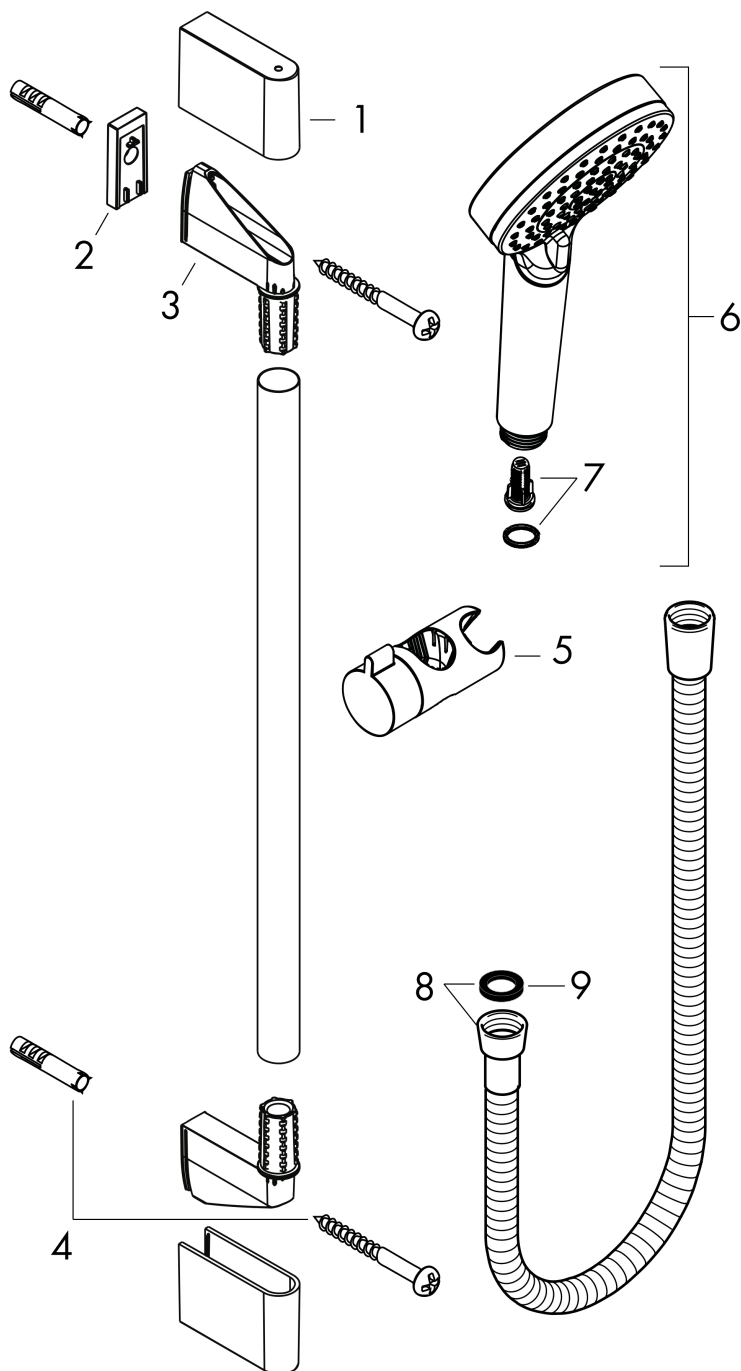

Crometta

Crometta Vario brusersæt 65 cm

Overflader : hvid/krom Art.Nr.: 26532400

Beskrivelse

Kendetegn

- stråletype: Rain, IntenseRain
- indstilling af stråletype ved at dreje på stråleskiven
- bruserstørrelse: 100 mm
- kugleled der modvirker fordrejning af bruserslangen
- vinkel kan justeres med 90°, kan svinge sidelæns og justeres i højde
- forkromet brusersholder
- maksimal gennemstrømsmængde (ved 3 bar): 14 l/min
- 22 mm bred bruserstang
- forkromede vægstøtter af kunststof

Teknologi

Produktbillede

Måltegning

Crometta

Crometta Vario brusersæt 65 cm

Overflader : hvid/krom Art.Nr.: 26532400

Gennemløbsdiagram

Værdierne for forbruget blev målt praksisorienteret og med de tilsvarende armaturer (termostat/blander/indbygget ventil).

Crometta
Crometta Vario brusersæt 65 cm
Overflader : hvid/krom Art.Nr.: 26532400

Monteringseksempel

Crometta
Crometta Vario brusersæt 65 cm
Overflader : hvid/krom Art.Nr.: 26532400

Sprængskitse

Konstruktionsår: >04/16

Crometta
Crometta Vario brusersæt 65 cm
 Overflader : hvid/krom Art.Nr.: 26532400

Reservedelsliste

Konstruktionsår: >04/16

Pos.	Beskrivelse	Art.Nr.	PC	PU
1	Afdækning	95217000	-	1
2	Fliseafstandsstykke	97450000	-	1
3	Monteringsbeslag	95218000	-	1
4	Befæstelsesdele	96179000	-	1
5	Glider kompl.	92366000	-	1
6	-	26330400	-	1
7	Filterindsats	97708000	-	1
8	Bruserslange Metaflex'C 1,60 m	28266000	-	1
9	Tætning	98058000	-	1