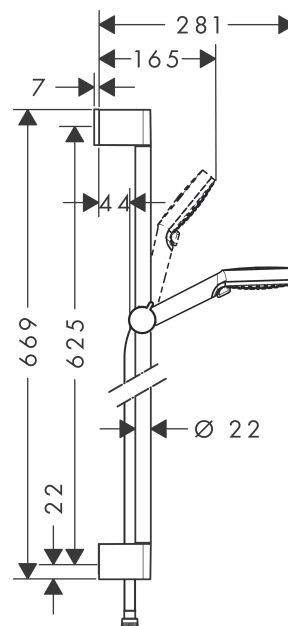

Crometta

Crometta Vario brusersæt 65 cm

Overflader : hvid/krom Art.Nr.: 26532400

Beskrivelse

Kendetegn

- stråletype: Rain, IntenseRain
- indstilling af stråletype ved at dreje på stråleskiven
- bruserstørrelse: 100 mm
- kugleled der modvirker fordrejning af bruserslangen
- vinkel kan justeres med 90°, kan svinge sidelæns og justeres i højde
- forkromet brusersholder
- maksimal gennemstrømsmængde (ved 3 bar): 14 l/min
- 22 mm bred bruserstang
- forkromede vægstøtter af kunststof

Teknologi

Produktbillede

Måltegning

Crometta

Crometta Vario brusersæt 65 cm

Overflader : hvid/krom Art.Nr.: 26532400

Gennemløbsdiagram

Værdierne for forbruget blev målt praksisorienteret og med de tilsvarende armaturer (termostat/blander/indbygget ventil).

Crometta
Crometta Vario brusersæt 65 cm
Overflader : hvid/krom Art.Nr.: 26532400

Monteringseksempel

Crometta
Crometta Vario brusersæt 65 cm
Overflader : hvid/krom Art.Nr.: 26532400

Sprængskitse

Konstruktionsår: >04/16

Crometta
Crometta Vario brusersæt 65 cm
 Overflader : hvid/krom Art.Nr.: 26532400

Reservedelsliste

Konstruktionsår: >04/16

Pos.	Beskrivelse	Art.Nr.	PC	PU
1	Afdækning	95217000	-	1
2	Fliseafstandsstykke	97450000	-	1
3	Monteringsbeslag	95218000	-	1
4	Befæstelsesdele	96179000	-	1
5	Glider kompl.	92366000	-	1
6	-	26330400	-	1
7	Filterindsats	97708000	-	1
8	Bruserslange Metaflex'C 1,60 m	28266000	-	1
9	Tætning	98058000	-	1