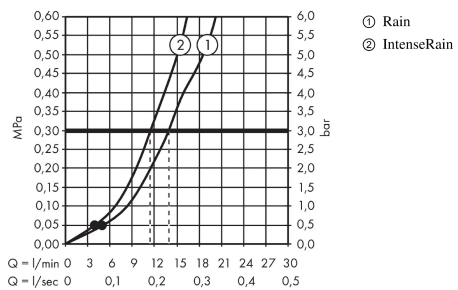

Crometta

Crometta Vario brusersæt 65 cm

Overflader : hvid/krom Art.Nr.: 26532400

Beskrivelse

Kendetegn

- stråletype: Rain, IntenseRain
- indstilling af stråletype ved at dreje på stråleskiven
- bruserstørrelse: 100 mm
- kugleled der modvirker fordrejning af bruserslangen
- vinkel kan justeres med 90°, kan svinge sidelæns og justeres i højde
- forkromet brusersholder
- maksimal gennemstrømsmængde (ved 3 bar): 14 l/min
- 22 mm bred bruserstang
- forkromede vægstøtter af kunststof

Teknologi

Produktbillede

Måltegning

Crometta

Crometta Vario brusersæt 65 cm

Overflader : hvid/krom Art.Nr.: 26532400

Gennemløbsdiagram

Værdierne for forbruget blev målt praksisorienteret og med de tilsvarende armaturer (termostat/blander/indbygget ventil).