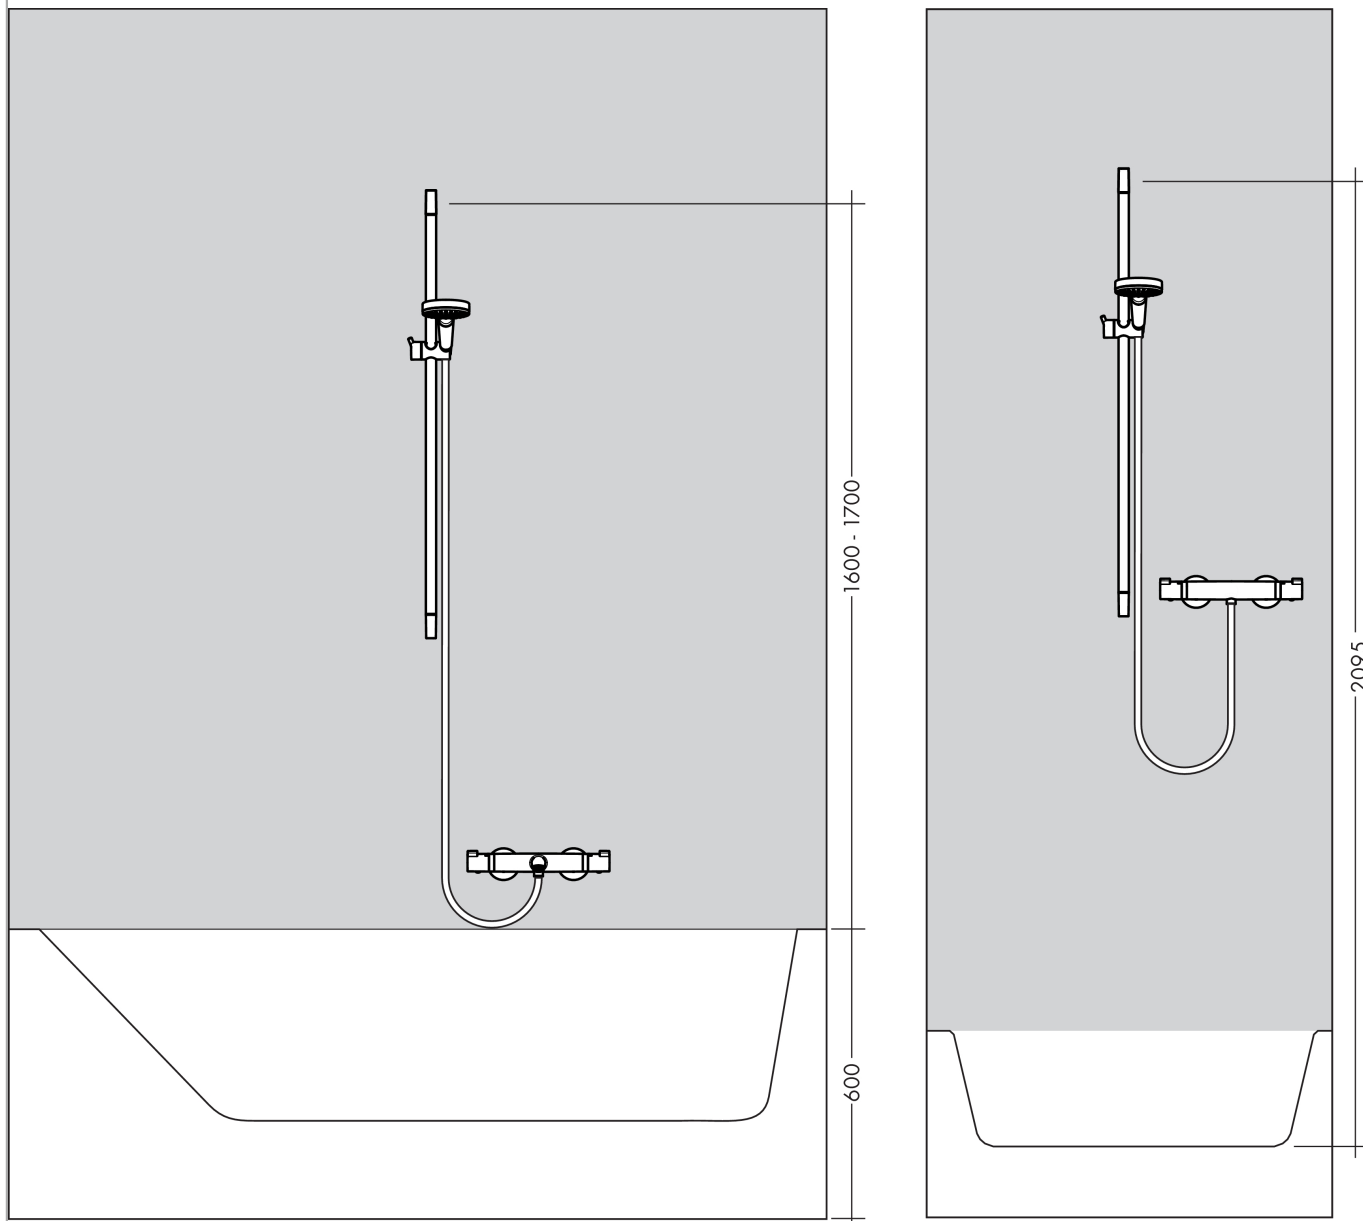

Crometta

Crometta Vario brusersæt 65 cm

Overflader : hvid/krom Art.Nr.: 26532400

Beskrivelse

Kendetegn

- stråletype: Rain, IntenseRain
- indstilling af stråletype ved at dreje på stråleskiven
- bruserstørrelse: 100 mm
- kugleled der modvirker fordrejning af bruserslangen
- vinkel kan justeres med 90°, kan svinge sidelæns og justeres i højde
- forkromet brusersholder
- maksimal gennemstrømsmængde (ved 3 bar): 14 l/min
- 22 mm bred bruserstang
- forkromede vægstøtter af kunststof

Teknologi

Produktbillede

Måltegning

Crometta

Crometta Vario brusersæt 65 cm

Overflader : hvid/krom Art.Nr.: 26532400

Gennemløbsdiagram

Værdierne for forbruget blev målt praksisorienteret og med de tilsvarende armaturer (termostat/blander/indbygget ventil).

Crometta
Crometta Vario brusersæt 65 cm
Overflader : hvid/krom Art.Nr.: 26532400

Monteringseksempel

Crometta
Crometta Vario brusersæt 65 cm
Overflader : hvid/krom Art.Nr.: 26532400

Sprængskitse

Konstruktionsår: >04/16

Crometta
Crometta Vario brusersæt 65 cm
 Overflader : hvid/krom Art.Nr.: 26532400

Reservedelsliste

Konstruktionsår: >04/16

Pos.	Beskrivelse	Art.Nr.	PC	PU
1	Afdækning	95217000	-	1
2	Fliseafstandsstykke	97450000	-	1
3	Monteringsbeslag	95218000	-	1
4	Befæstelsesdele	96179000	-	1
5	Glider kompl.	92366000	-	1
6	-	26330400	-	1
7	Filterindsats	97708000	-	1
8	Bruserslange Metaflex'C 1,60 m	28266000	-	1
9	Tætning	98058000	-	1