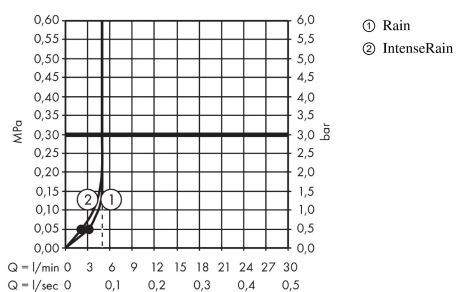

Crometta
Brusersæt Vario Green 6 l/min med bruserstang 65 cm
 Overflader : hvid/krom Art.Nr.: 26555400

Beskrivelse

Kendetegn

- består af: håndbruser, bruserstang, bruserslange, glider
- stråletype: Rain, IntenseRain
- vælg stråletype ved at dreje på stråleskiven
- bruserstørrelse: 100 mm
- kugleled der modvirker fordrejning af bruserslangen
- bruserholderens vinkel kan justeres med 45°
- bruserholder
- maksimal gennemstrømsmængde ved 3 bar: 6 l/min
- 22 mm bred bruserstang
- vægbeslag af kunststof

Teknologi

Produktbillede

Måltegning

Gennemløbsdiagram

Værdierne for forbruget blev målt praksisorienteret og med de tilsvarende armaturer (termostat/blander/indbygget ventil).

Crometta
Brusersæt Vario Green 6 l/min med bruserstang 65 cm
Overflader : hvid/krom Art.Nr.: 26555400