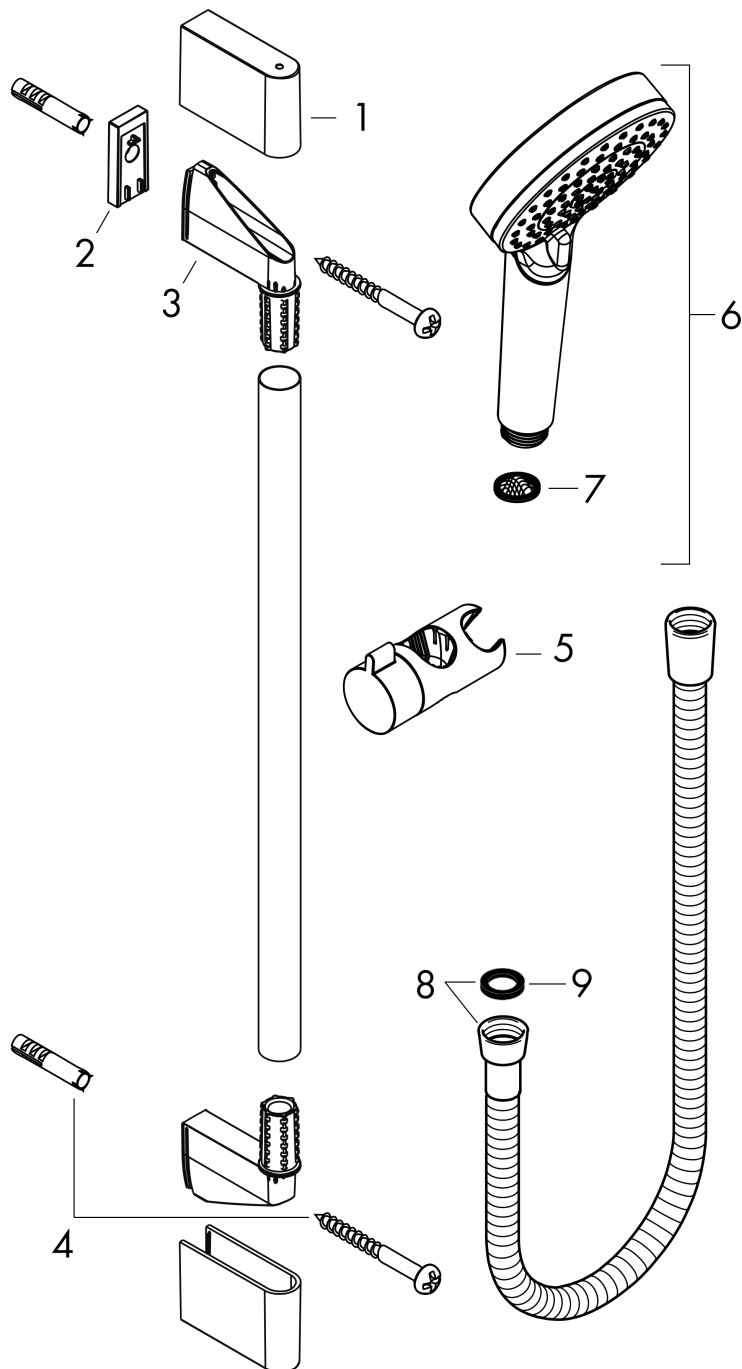

Crometta
Brusersæt Vario Green 6 l/min med bruserstang 65 cm
 Overflader : hvid/krom Art.Nr.: 26555400

Beskrivelse

Kendetegn

- består af: håndbruser, bruserstang, bruserslange, glider
- stråletype: Rain, IntenseRain
- vælg stråletype ved at dreje på stråleskiven
- bruserstørrelse: 100 mm
- kugleled der modvirker fordrejning af bruserslangen
- bruserholderens vinkel kan justeres med 45°
- bruserholder
- maksimal gennemstrømsmængde ved 3 bar: 6 l/min
- 22 mm bred bruserstang
- vægbeslag af kunststof

Teknologi

Produktbillede

Måltegning

Gennemløbsdiagram

Værdierne for forbruget blev målt praksisorienteret og med de tilsvarende armaturer (termostat/blander/indbygget ventil).

Crometta
Brusersæt Vario Green 6 l/min med bruserstang 65 cm
Overflader : hvid/krom Art.Nr.: 26555400

Monteringseksempel

Crometta
Brusersæt Vario Green 6 l/min med bruserstang 65 cm
 Overflader : hvid/krom Art.Nr.: 26555400

Sprængskitse

Konstruktionsår: >10/16

Crometta**Brusersæt Vario Green 6 l/min med bruserstang 65 cm**

Overflader : hvid/krom Art.Nr.: 26555400

**Reservedelsliste**

Konstruktionsår: >10/16

Pos.	Beskrivelse	Art.Nr.	PC	PU
1	Afdækning	95217000	4	1
2	Fliseafstandsstykke	97450000	98	1
3	Monteringsbeslag	95218000	3	1
4	Befæstelsesdele	96179000	4	1
5	Glider kompl.	92366000	9	1
6	-	26336XXX	0	-
7	Sitætning	94246000	1	1
8	Bruserslange 1,60 m	28168000	98	1
9	Tætning	98058000	1	1