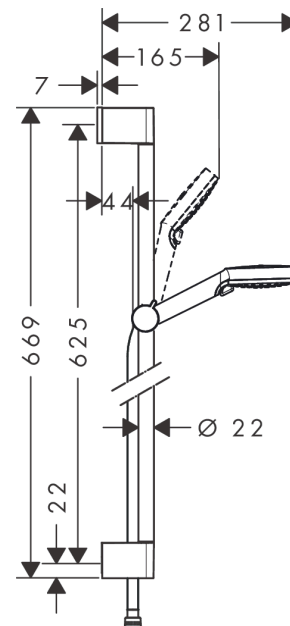

Crometta
Brusersæt Vario Green 6 l/min med bruserstang 65 cm
 Overflader : hvid/krom Art.Nr.: 26555400

Beskrivelse

Kendetegn

- består af: håndbruser, bruserstang, bruserslange, glider
- stråletype: Rain, IntenseRain
- vælg stråletype ved at dreje på stråleskiven
- bruserstørrelse: 100 mm
- kugleled der modvirker fordrejning af bruserslangen
- bruserholderens vinkel kan justeres med 45°
- bruserholder
- maksimal gennemstrømsmængde ved 3 bar: 6 l/min
- 22 mm bred bruserstang
- vægbeslag af kunststof

Teknologi

Produktbillede

Måltegning

Gennemløbsdiagram

Værdierne for forbruget blev målt praksisorienteret og med de tilsvarende armaturer (termostat/blander/indbygget ventil).

Crometta
Brusersæt Vario Green 6 l/min med bruserstang 65 cm
Overflader : hvid/krom Art.Nr.: 26555400

Monteringseksempel

Crometta
Brusersæt Vario Green 6 l/min med bruserstang 65 cm
 Overflader : hvid/krom Art.Nr.: 26555400

Sprængskitse

Konstruktionsår: >10/16

Crometta**Brusersæt Vario Green 6 l/min med bruserstang 65 cm**

Overflader : hvid/krom Art.Nr.: 26555400

**Reservedelsliste**

Konstruktionsår: >10/16

Pos.	Beskrivelse	Art.Nr.	PC	PU
1	Afdækning	95217000	4	1
2	Fliseafstandsstykke	97450000	98	1
3	Monteringsbeslag	95218000	3	1
4	Befæstelsesdele	96179000	4	1
5	Glider kompl.	92366000	9	1
6	-	26336XXX	0	-
7	Sitætning	94246000	1	1
8	Bruserslange 1,60 m	28168000	98	1
9	Tætning	98058000	1	1