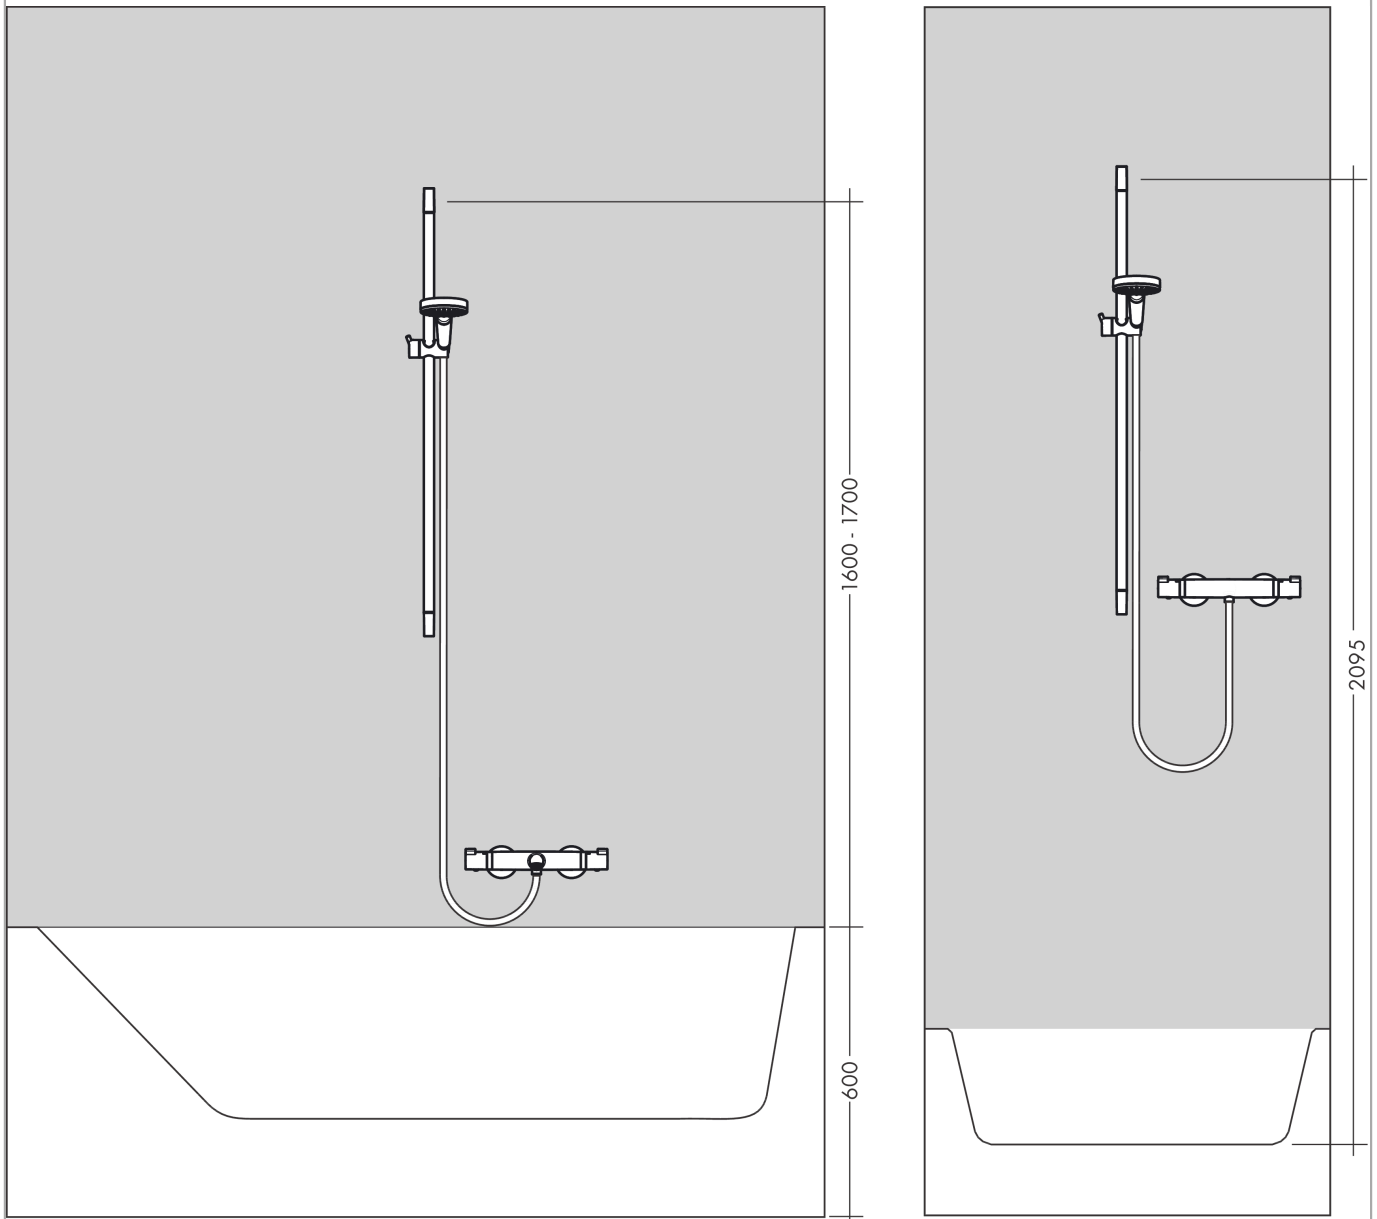

Crometta
Brusersæt Vario Green 6 l/min med bruserstang 65 cm
 Overflader : hvid/krom Art.Nr.: 26555400

Beskrivelse

Kendetegn

- består af: håndbruser, bruserstang, bruserslange, glider
- stråletype: Rain, IntenseRain
- vælg stråletype ved at dreje på stråleskiven
- bruserstørrelse: 100 mm
- kugleled der modvirker fordrejning af bruserslangen
- bruserholderens vinkel kan justeres med 45°
- bruserholder
- maksimal gennemstrømsmængde ved 3 bar: 6 l/min
- 22 mm bred bruserstang
- vægbeslag af kunststof

Teknologi

Produktbillede

Måltegning

Gennemløbsdiagram

Værdierne for forbruget blev målt praksisorienteret og med de tilsvarende armaturer (termostat/blander/indbygget ventil).

Crometta
Brusersæt Vario Green 6 l/min med bruserstang 65 cm
Overflader : hvid/krom Art.Nr.: 26555400

Monteringseksempel

Crometta
Brusersæt Vario Green 6 l/min med bruserstang 65 cm
 Overflader : hvid/krom Art.Nr.: 26555400

Sprængskitse

Konstruktionsår: >10/16

Crometta**Brusersæt Vario Green 6 l/min med bruserstang 65 cm**

Overflader : hvid/krom Art.Nr.: 26555400

**Reservedelsliste**

Konstruktionsår: >10/16

Pos.	Beskrivelse	Art.Nr.	PC	PU
1	Afdækning	95217000	4	1
2	Fliseafstandsstykke	97450000	98	1
3	Monteringsbeslag	95218000	3	1
4	Befæstelsesdele	96179000	4	1
5	Glider kompl.	92366000	9	1
6	-	26336XXX	0	-
7	Sitætning	94246000	1	1
8	Bruserslange 1,60 m	28168000	98	1
9	Tætning	98058000	1	1