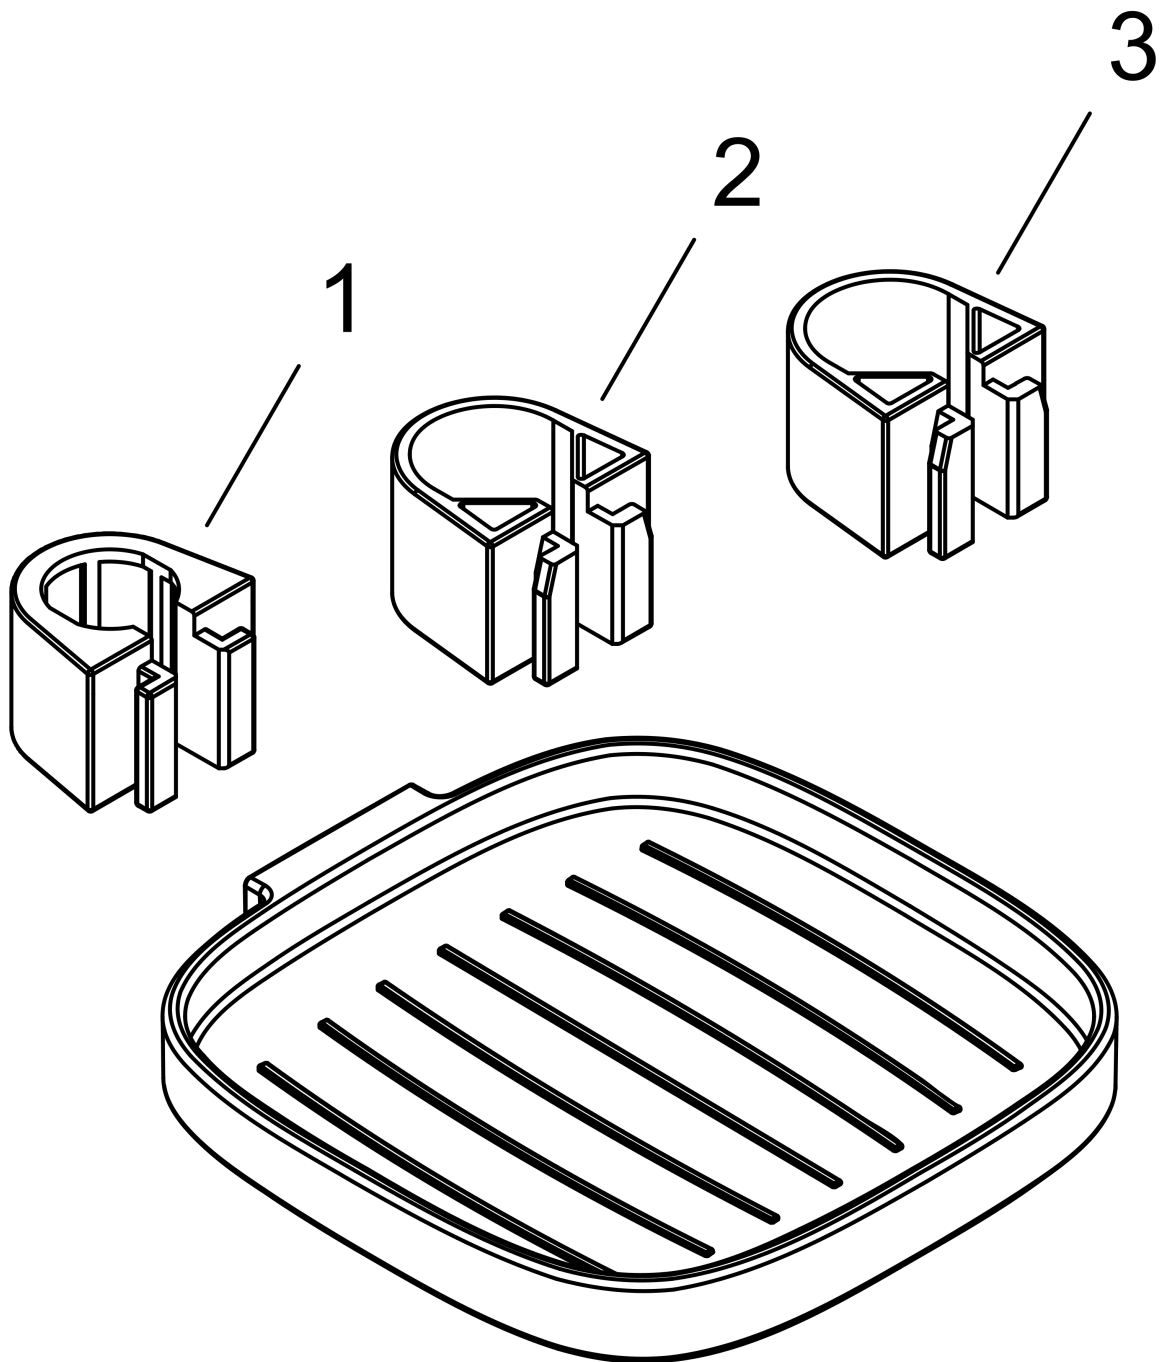

**Casetta****Casetta'E sæbeskål**

Overflader : krom Art.Nr.: 26519000

**Beskrivelse****Kendetegn**

- anvendelsesformål: til bruserstænger diameter 18/22/25 mm
- materiale: kunststof
- aftagelig

**Produktbillede****Måltegning**

Casetta  
Casetta'E sæbeskål  
Overflader : krom Art.Nr.: 26519000

### Sprængskitse

Konstruktionsår: >10/12

**Casetta****Casetta'E sæbeskål**

Overflader : krom Art.Nr.: 26519000

**Reservedelsliste**

Konstruktionsår: &gt;10/12

Pos.	Beskrivelse	Art.Nr.	PC	PU
1	Spændebånd til Casetta, Ø 18 mm	96188000	2	1
2	Spændebånd til Casetta, Ø 22 mm	96189000	2	1
3	Spændebånd til Casetta, Ø 25 mm	96192000	3	1