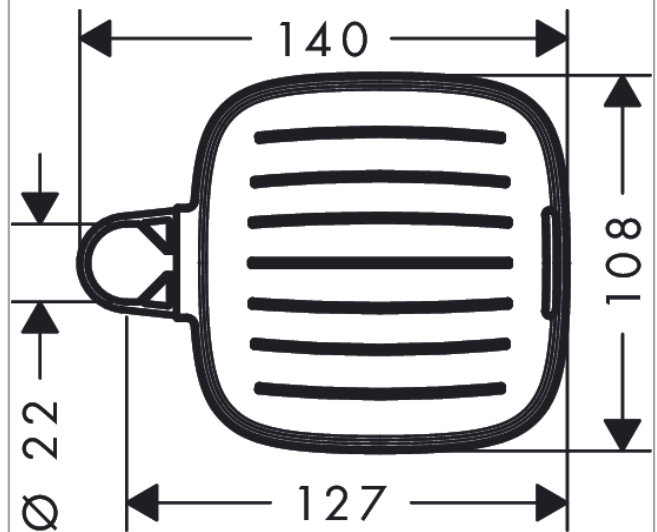

**Casetta****Casetta'E sæbeskål**

Overflader : krom Art.Nr.: 26519000

**Beskrivelse****Kendetegn**

- anvendelsesformål: til bruserstænger diameter 18/22/25 mm
- materiale: kunststof
- aftagelig

**Produktbillede****Måltegning**

Casetta  
Casetta'E sæbeskål  
Overflader : krom Art.Nr.: 26519000

### Sprængskitse

Konstruktionsår: >10/12

**Casetta****Casetta'E sæbeskål**

Overflader : krom Art.Nr.: 26519000

**Reservedelsliste**

Konstruktionsår: &gt;10/12

Pos.	Beskrivelse	Art.Nr.	PC	PU
1	Spændebånd til Casetta, Ø 18 mm	96188000	2	1
2	Spændebånd til Casetta, Ø 22 mm	96189000	2	1
3	Spændebånd til Casetta, Ø 25 mm	96192000	3	1