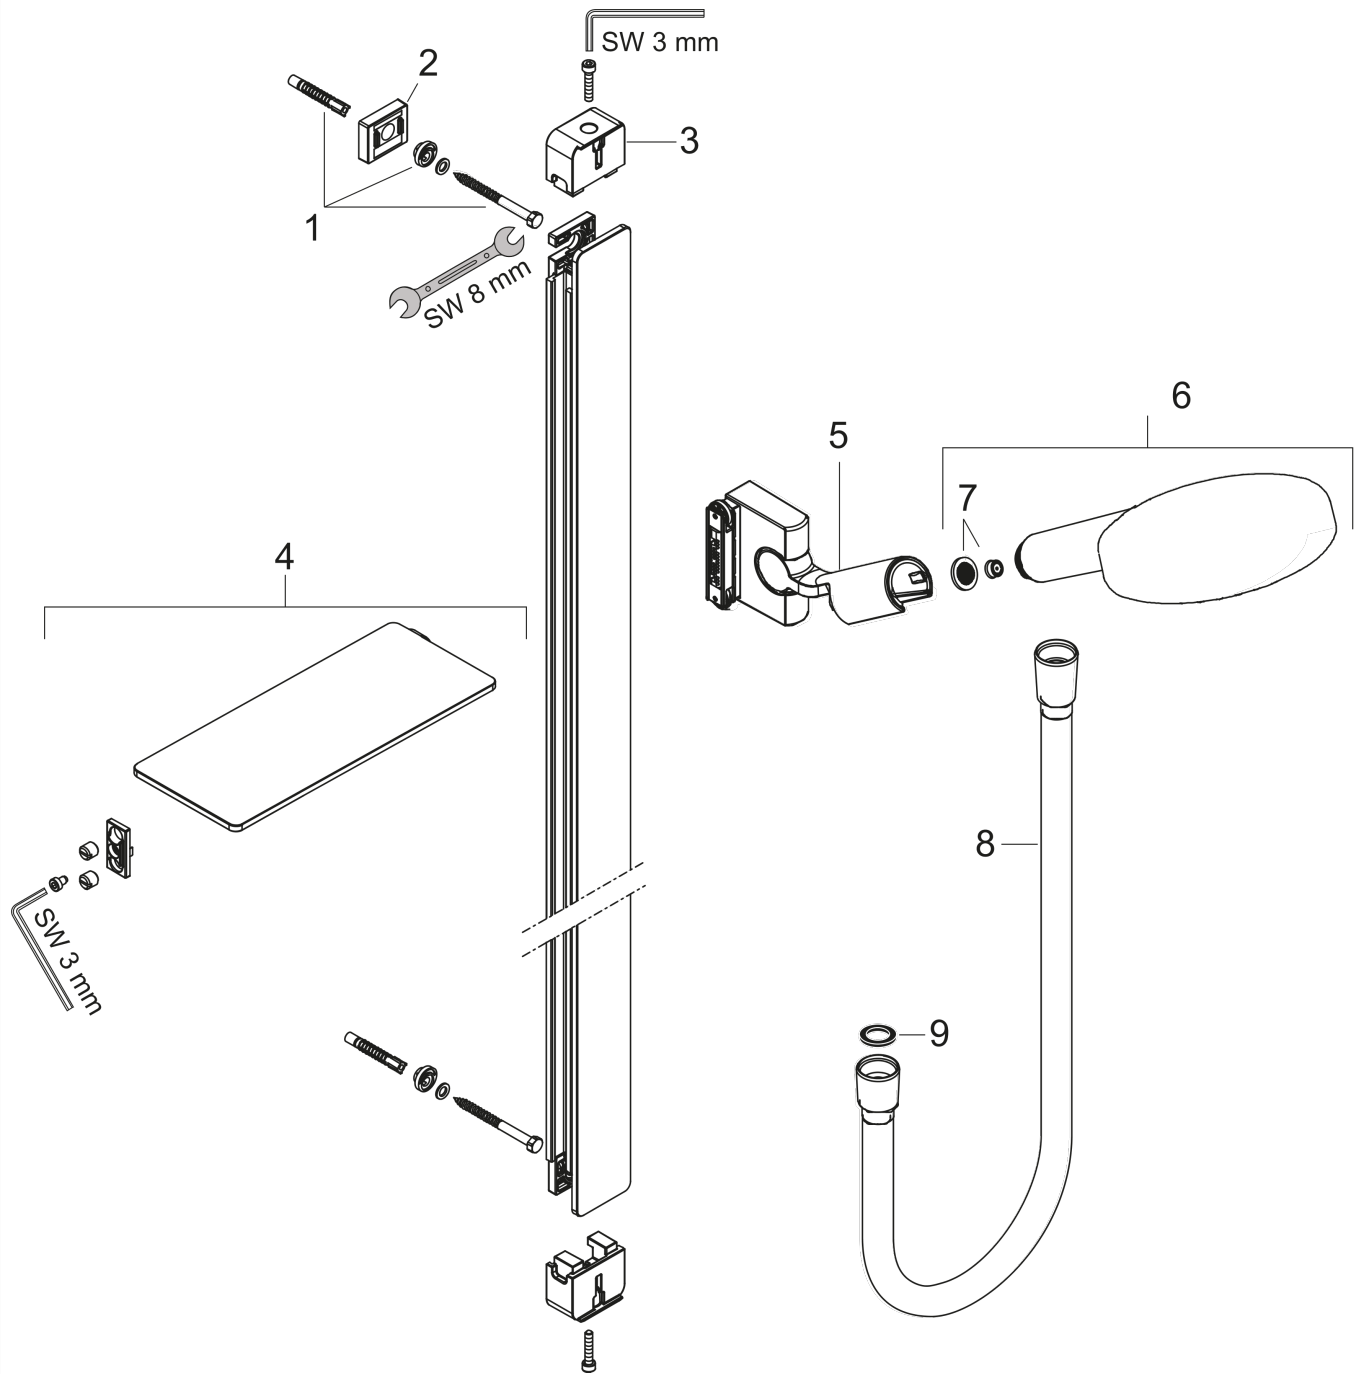

Raindance Select S

Brusersæt 120 3jet EcoSmart 9 l/min med bruserstang 90 cm og sæbeskål

Overflader : hvid/krom Art.Nr.: 27649400

Beskrivelse

Kendetegn

- hylde af sikkerhedsglas
- stråletype: Rain, RainAir, WhirlAir
- vælg stråletype komfortabelt med tryk på Select-knap
- bruserstørrelse: 125 mm
- kugleled der modvirker fordrejning af bruserlangen
- holderens vinkel kan justeres med 90°, kan svinge og justeres i højde
- forkromet bruserholder
- 41 mm bred bruserstang
- 1 x Casetta'E sæbeskål
- vægbeslag af kunststof
- vægmontering: kan monteres med skruer
- bruserstangtype: flad aluminiumprofil med overflade af sikkerhedsglas
- overflade: krom eller hvid

Teknologi

Designpriser

Produktbillede

Måltegning

Raindance Select S

Brusersæt 120 3jet EcoSmart 9 l/min med bruserstang 90 cm og sæbeskål

Overflader : hvid/krom Art.Nr.: 27649400

Gennemløbsdiagram

Overflader : hvid/krom Art.Nr.: 27649400

Sprængskitse

Konstruktionsår: >10/17

Raindance Select S**Brusersæt 120 3jet EcoSmart 9 l/min med bruserstang 90 cm og sæbeskål**

Overflader : hvid/krom Art.Nr.: 27649400

**Reservedelsliste**

Konstruktionsår: >10/17

Pos.	Beskrivelse	Art.Nr.	PC	PU
1	Befæstelsesdele	92841000	3	1
2	Fliseafstandsstykke	93124000	4	1
3	Afdækning	93101000	2	1
4	Hylde	26511400	98	1
5	Glider kompl.	93100000	11	1
6	Håndbruser	26531400	98	1
7	Gennemløbsbegrænser (9 l/min)	95659000	3	1
8	Bruserslange Isiflex'B 1,60 m	28276000	98	1
9	Tætning	98058000	1	1