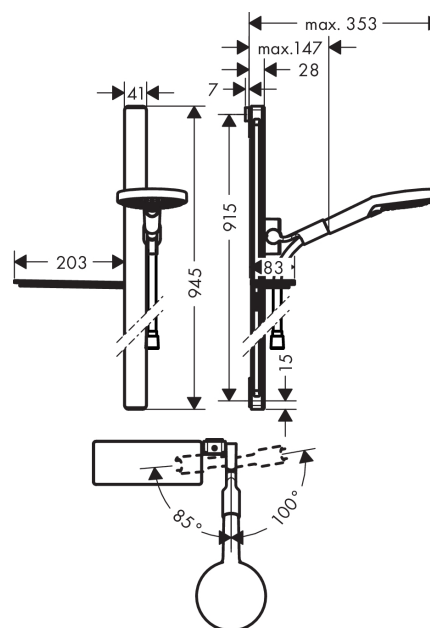

Raindance Select S

Brusersæt 120 3jet EcoSmart 9 l/min med bruserstang 90 cm og sæbeskål

Overflader : hvid/krom Art.Nr.: 27649400

Beskrivelse

Kendetegn

- hylde af sikkerhedsglas
- stråletype: Rain, RainAir, WhirlAir
- vælg stråletype komfortabelt med tryk på Select-knap
- bruserstørrelse: 125 mm
- kugleled der modvirker fordrejning af bruserlangen
- holderens vinkel kan justeres med 90°, kan svinge og justeres i højde
- forkromet bruserholder
- 41 mm bred bruserstang
- 1 x Casetta'E sæbeskål
- vægbeslag af kunststof
- vægmontering: kan monteres med skruer
- bruserstangtype: flad aluminiumprofil med overflade af sikkerhedsglas
- overflade: krom eller hvid

Teknologi

Designpriser

Produktbillede

Måltegning

Raindance Select S

Brusersæt 120 3jet EcoSmart 9 l/min med bruserstang 90 cm og sæbeskål

Overflader : hvid/krom Art.Nr.: 27649400

Gennemløbsdiagram

Værdierne for forbruget blev målt praksisorienteret og med de tilsvarende armaturer (termostat/blander/indbygget ventil).

Raindance Select S

Brusersæt 120 3jet EcoSmart 9 l/min med bruserstang 90 cm og sæbeskål

**Reservedelsliste**

Konstruktionsår: >10/17

Pos.	Beskrivelse	Art.Nr.	PC	PU
1	Befæstelsesdele	92841000	3	1
2	Fliseafstandsstykke	93124000	4	1
3	Afdækning	93101000	2	1
4	Hylde	26511400	98	1
5	Glider kompl.	93100000	11	1
6	Håndbruser	26531400	98	1
7	Gennemløbsbegrænser (9 l/min)	95659000	3	1
8	Bruserslange Isiflex'B 1,60 m	28276000	98	1
9	Tætning	98058000	1	1