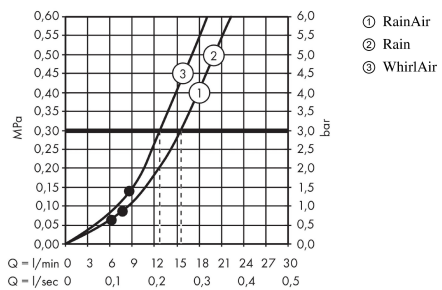

Raindance Select S

Brusersæt 120 3jet EcoSmart 9 l/min med bruserstang 90 cm og sæbeskål

Overflader : hvid/krom Art.Nr.: 27649400

Beskrivelse

Kendetegn

- hylde af sikkerhedsglas
- stråletype: Rain, RainAir, WhirlAir
- vælg stråletype komfortabelt med tryk på Select-knap
- bruserstørrelse: 125 mm
- kugleled der modvirker fordrejning af bruserlangen
- holderens vinkel kan justeres med 90°, kan svinge og justeres i højde
- forkromet bruserholder
- 41 mm bred bruserstang
- 1 x Casetta'E sæbeskål
- vægbeslag af kunststof
- vægmontering: kan monteres med skruer
- bruserstangtype: flad aluminiumprofil med overflade af sikkerhedsglas
- overflade: krom eller hvid

Teknologi

Designpriser

Produktbillede

Måltegning

Raindance Select S

Brusersæt 120 3jet EcoSmart 9 l/min med bruserstang 90 cm og sæbeskål

Overflader : hvid/krom Art.Nr.: 27649400

Gennemløbsdiagram

Værdierne for forbruget blev målt praksisorienteret og med de tilsvarende armaturer (termostat/blander/indbygget ventil).

Raindance Select S

Brusersæt 120 3jet EcoSmart 9 l/min med bruserstang 90 cm og sæbeskål