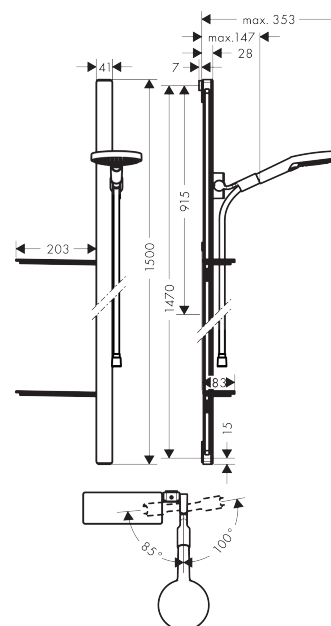

Raindance Select S
Brusersæt 120 3jet med bruserstang 150 cm og sæbeskåle
 Overflader : krom Art.Nr.: 27646000

Beskrivelse

Kendetegn

- hylde af sikkerhedsglas
- stråletype: Rain, RainAir, WhirlAir
- vælg stråletype komfortabelt med tryk på Select-knap
- bruserstørrelse: 125 mm
- kugleled der modvirker fordrejning af bruserstangen
- holderens vinkel kan justeres med 90°, kan svinge og justeres i højde
- forkromet bruserholder
- 41 mm bred bruserstang
- 2 x Casetta'E sæbeskåle
- vægbeslag af kunststof
- bruserstangtype: flad aluminiumprofil med overflade af sikkerhedsglas
- overflade: krom eller hvid

Teknologi

Designpriser

Produktbillede

Måltegning

Raindance Select S

Brusersæt 120 3jet med bruserstang 150 cm og sæbeskåle

Overflader : krom Art.Nr.: 27646000

Sprængskitse

Konstruktionsår: >10/17

Raindance Select S
Brusersæt 120 3jet med bruserstang 150 cm og sæbeskåle
 Overflader : krom Art.Nr.: 27646000

Reservedelsliste

Konstruktionsår: >10/17

Pos.	Beskrivelse	Art.Nr.	PC	PU
1	Befæstelsesdele	92841000	3	1
2	Fliseafstandsstykke	93124000	4	1
3	Afdækning	93101000	2	1
4	Hylde	26511000	98	1
5	Glider kompl.	93100000	11	1
6	Håndbruser	26530000	98	1
7	Filterindsats	97708000	2	1
8	Bruserslange Isiflex'B 1,60 m	28276000	98	1
9	Tætning	98058000	1	1