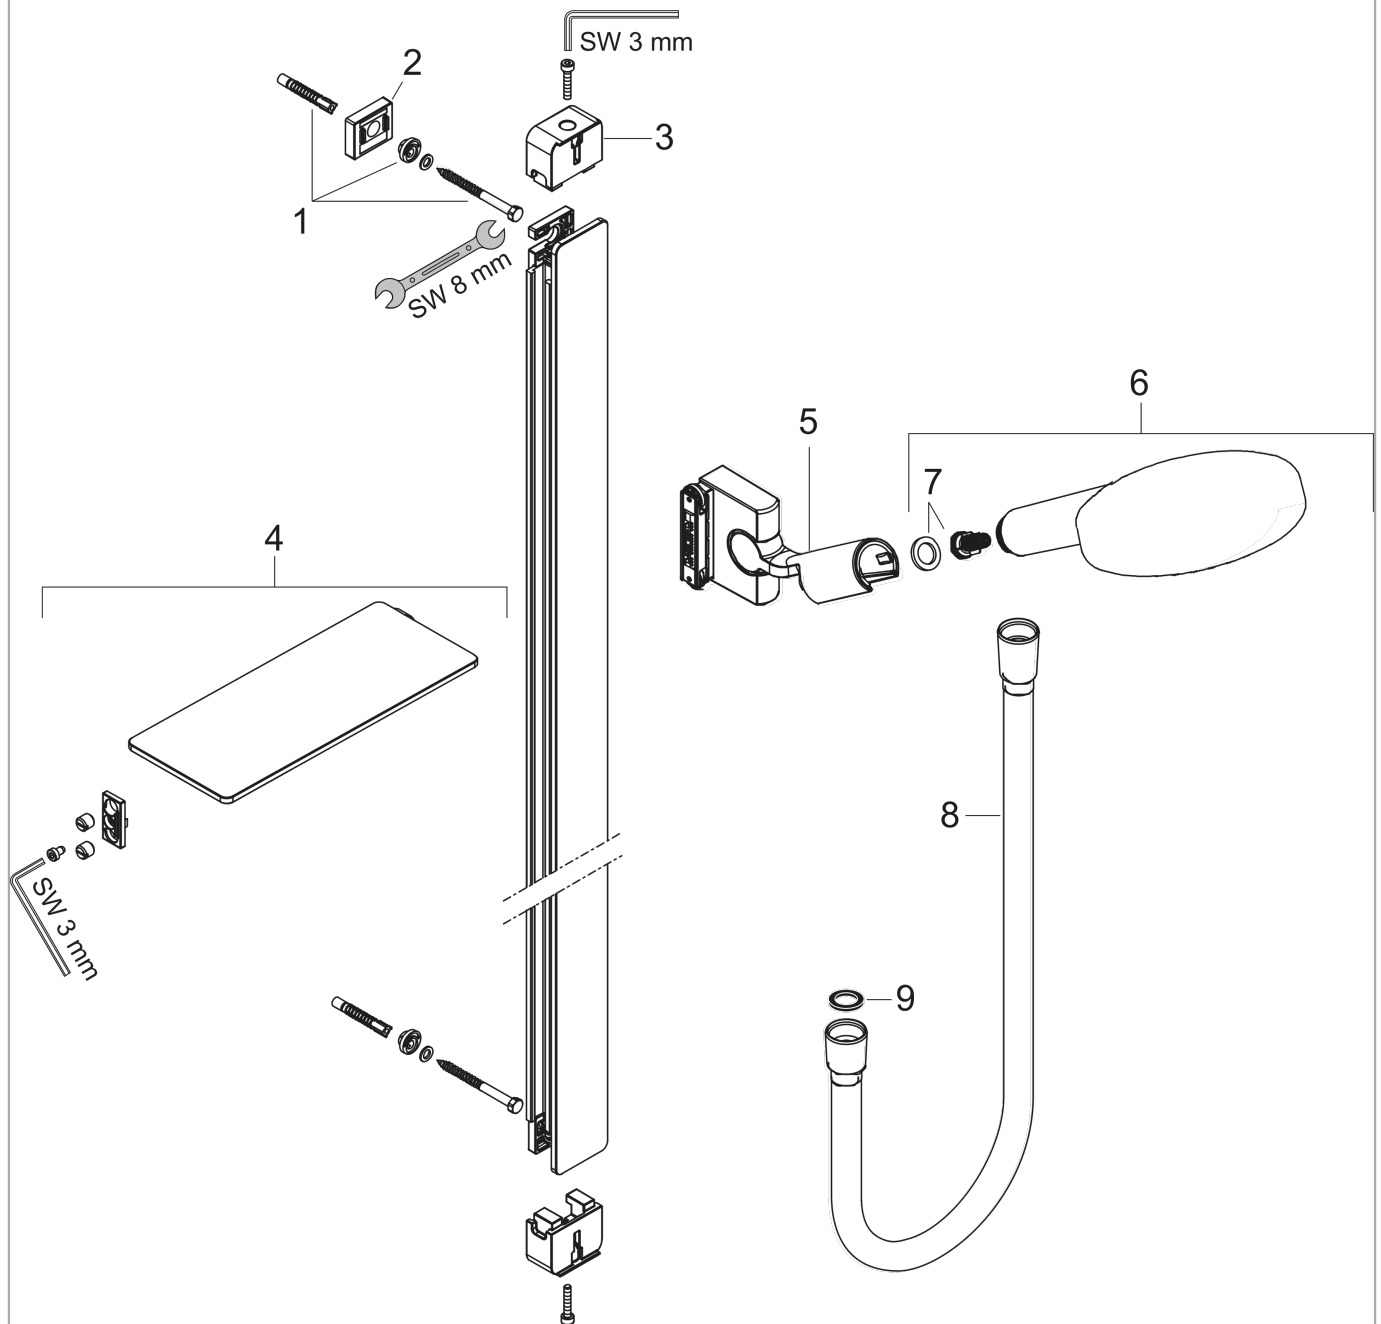

Raindance Select S
Brusersæt 120 3jet med bruserstang 150 cm og sæbeskåle
 Overflader : krom Art.Nr.: 27646000

Beskrivelse

Kendetegn

- hylde af sikkerhedsglas
- stråletype: Rain, RainAir, WhirlAir
- vælg stråletype komfortabelt med tryk på Select-knap
- bruserstørrelse: 125 mm
- kugleled der modvirker fordrejning af bruserstangen
- holderens vinkel kan justeres med 90°, kan svinge og justeres i højde
- forkromet bruserholder
- 41 mm bred bruserstang
- 2 x Casetta'E sæbeskåle
- vægbeslag af kunststof
- bruserstangtype: flad aluminiumprofil med overflade af sikkerhedsglas
- overflade: krom eller hvid

Teknologi

Designpriser

Produktbillede

Måltegning

Raindance Select S

Brusersæt 120 3jet med bruserstang 150 cm og sæbeskåle

Overflader : krom Art.Nr.: 27646000

Sprængskitse

Konstruktionsår: >10/17

Raindance Select S
Brusersæt 120 3jet med bruserstang 150 cm og sæbeskåle
 Overflader : krom Art.Nr.: 27646000

Reservedelsliste

Konstruktionsår: >10/17

Pos.	Beskrivelse	Art.Nr.	PC	PU
1	Befæstelsesdele	92841000	3	1
2	Fliseafstandsstykke	93124000	4	1
3	Afdækning	93101000	2	1
4	Hylde	26511000	98	1
5	Glider kompl.	93100000	11	1
6	Håndbruser	26530000	98	1
7	Filterindsats	97708000	2	1
8	Bruserslange Isiflex'B 1,60 m	28276000	98	1
9	Tætning	98058000	1	1