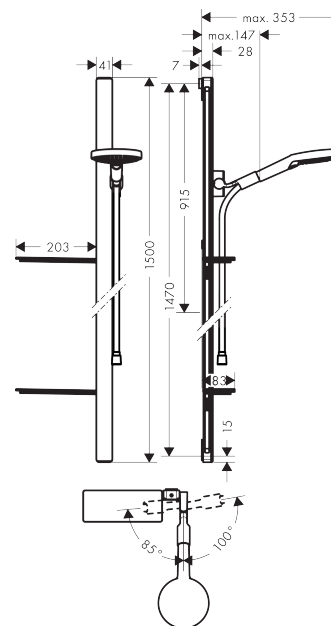

Måltegning