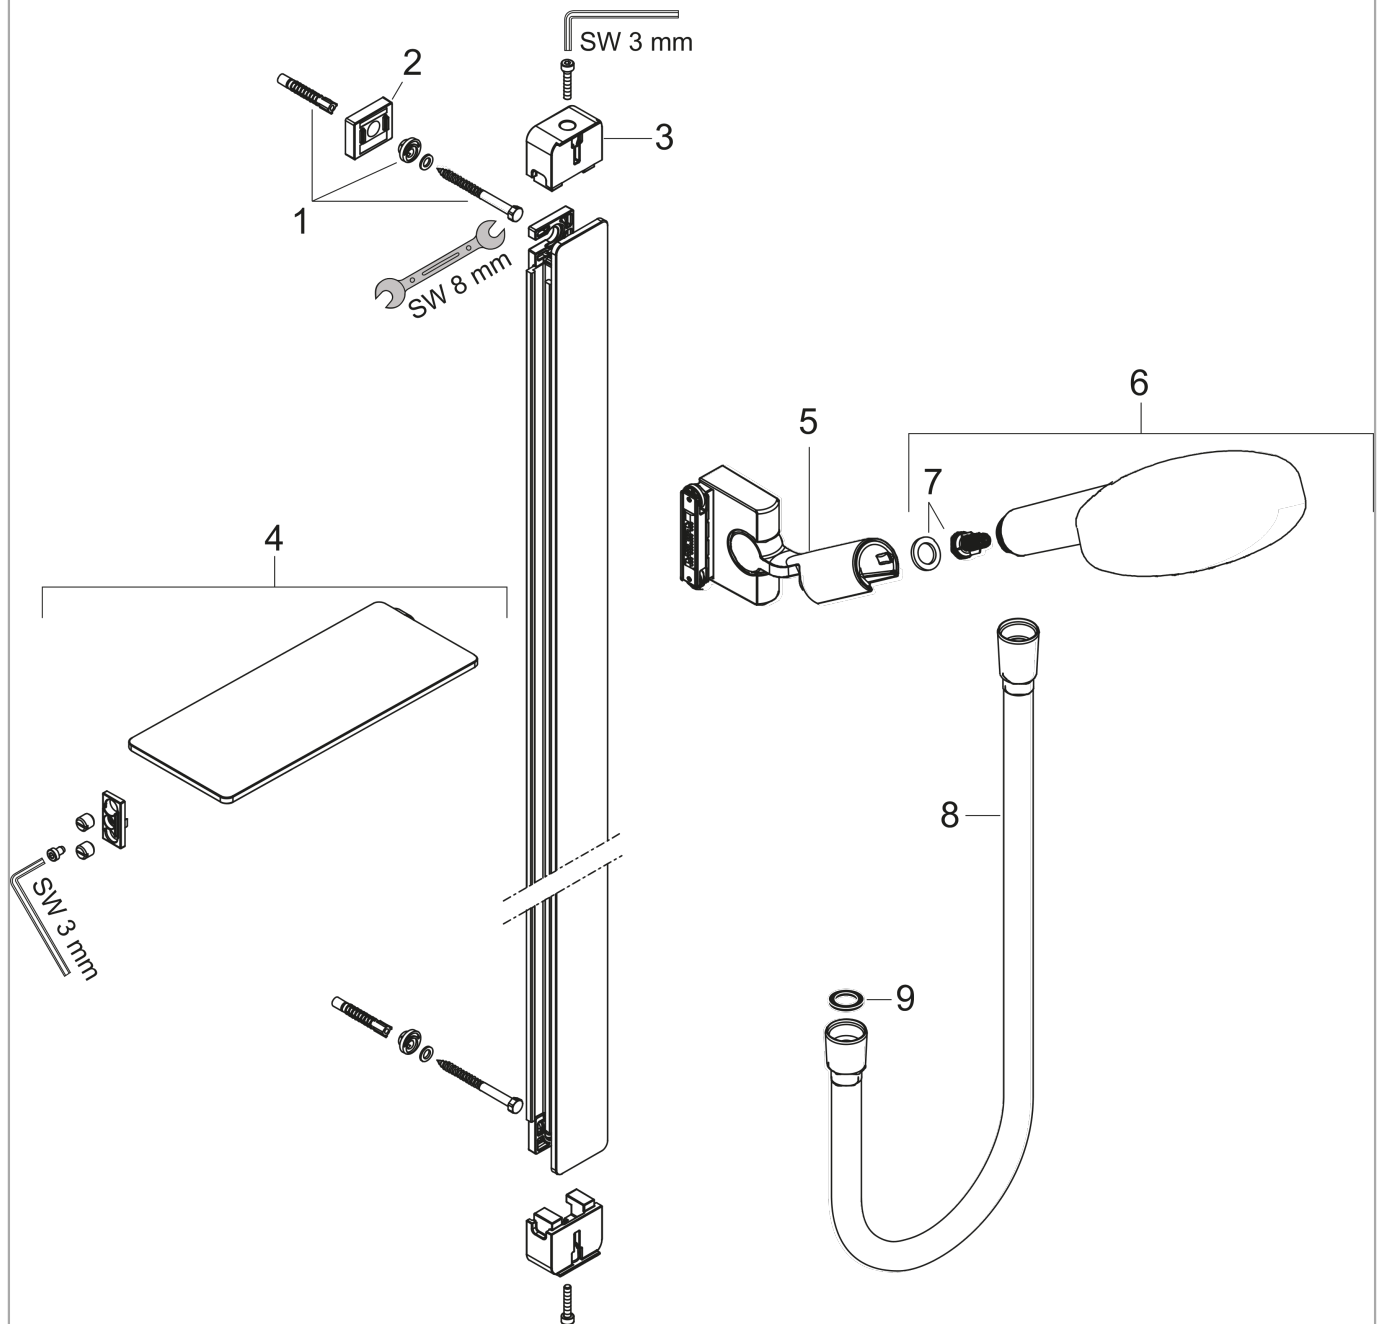

#### Kendetegn

- hylde af sikkerhedsglas
- stråletype: Rain, RainAir, WhirlAir
- vælg stråletype komfortabelt med tryk på Select-knap
- bruserstørrelse: 125 mm
- kugleled der modvirker fordrejning af bruserlangen
- holderens vinkel kan justeres med 90°, kan svinge og justeres i højde
- forkromet bruserholder
- 41 mm bred bruserstang
- 2 x Casetta'E sæbeskåle
- vægbeslag af kunststof
- bruserstangtype: flad aluminiumprofil med overflade af sikkerhedsglas
- overflade: krom eller hvid

### Måltegning

**Raindance Select S**  
**Brusersæt 120 3jet med bruserstang 150 cm og sæbeskåle**  
 Overflader : hvid/krom    Art.Nr.: 27646400

## Sprængskitse

Konstruktionsår: >10/17

**Raindance Select S**  
**Brusersæt 120 3jet med bruserstang 150 cm og sæbeskåle**  
 Overflader : hvid/krom Art.Nr.: 27646400