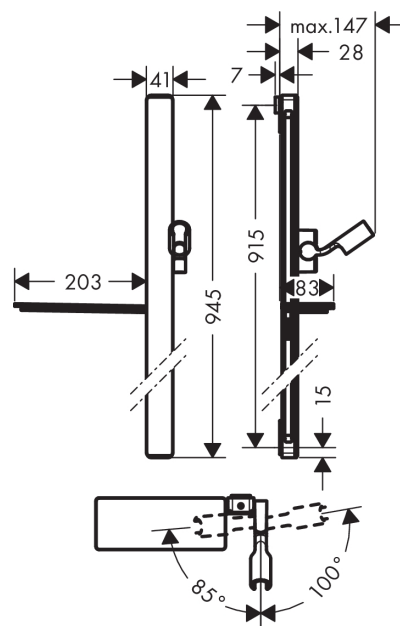

Unica

Bruserstang E 90 cm med bruserslange

Overflader : hvid/krom Art.Nr.: 27640400

Beskrivelse

Kendetegn

- kugleled der modvirker fordrejning af bruserslangen
- holderens vinkel kan justeres med 90°, kan svinge og justeres i højde
- hylde: hylde af sikkerhedsglas
- bruserstangtype: flad aluminiumprofil med overflade af sikkerhedsglas
- 41 mm bred bruserstang
- forkromet bruserholder
- selvarreterende glider
- trinløst justerbar glider
- forkromede vægbeslag af kunststof
- 1 x Casetta'E sæbeskål
- overflade: krom, hvid eller sort

Produktbillede

Måltegning

Unica

Bruserstang E 90 cm med bruserlange

Overflader : hvid/krom Art.Nr.: 27640400

Sprængskitse

Konstruktionsår: >10/17

Unica**Bruserstang E 90 cm med bruserslange**

Overflader : hvid/krom Art.Nr.: 27640400

**Reservedelsliste**

Konstruktionsår: >10/17

Pos.	Beskrivelse	Art.Nr.	PC	PU
1	Befæstelsesdele	92841000	3	1
2	Fliseafstandsstykke	93124000	4	1
3	Afdækning	93101000	2	1
4	Hylde	26511400	98	1
5	Glider kompl.	93100000	11	1
6	Bruserslange Isiflex'B 1,60 m	28276000	98	1
7	Tætning	98058000	1	1