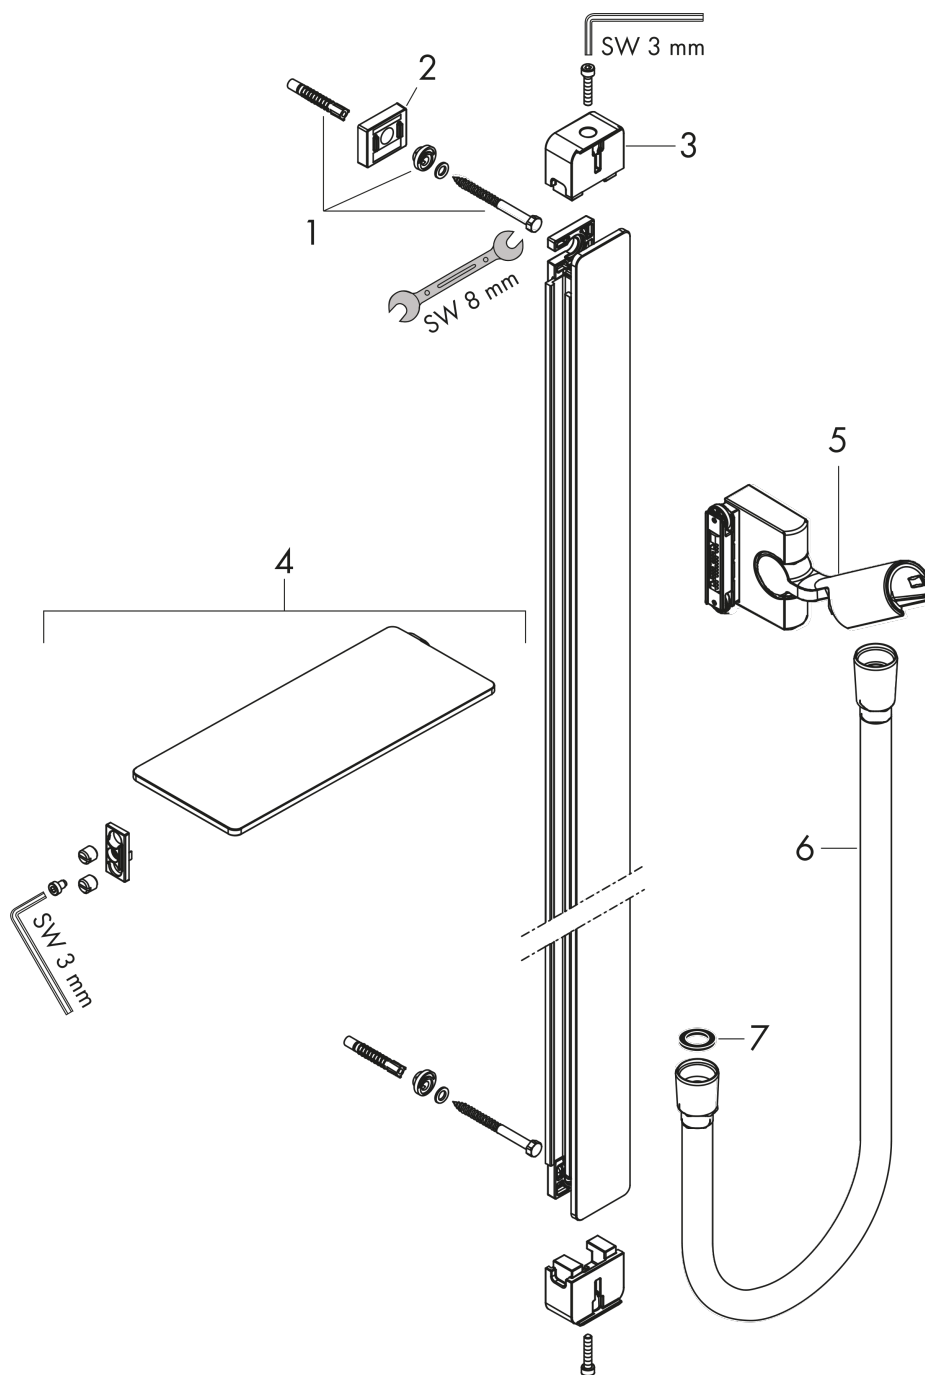

Unica

Bruserstang E 90 cm med bruserslange

Overflader : hvid/krom Art.Nr.: 27640400

Beskrivelse

Kendetegn

- kugleled der modvirker fordrejning af bruserslangen
- holderens vinkel kan justeres med 90°, kan svinge og justeres i højde
- hylde: hylde af sikkerhedsglas
- bruserstangtype: flad aluminiumprofil med overflade af sikkerhedsglas
- 41 mm bred bruserstang
- forkromet bruserholder
- selvarreterende glider
- trinløst justerbar glider
- forkromede vægbeslag af kunststof
- 1 x Casetta'E sæbeskål
- overflade: krom, hvid eller sort

Produktbillede

Måltegning

Unica

Bruserstang E 90 cm med bruserlange

Overflader : hvid/krom Art.Nr.: 27640400

Sprængskitse

Konstruktionsår: >10/17

Unica**Bruserstang E 90 cm med bruserslange**

Overflader : hvid/krom Art.Nr.: 27640400

**Reservedelsliste**

Konstruktionsår: >10/17

Pos.	Beskrivelse	Art.Nr.	PC	PU
1	Befæstelsesdele	92841000	3	1
2	Fliseafstandsstykke	93124000	4	1
3	Afdækning	93101000	2	1
4	Hylde	26511400	98	1
5	Glider kompl.	93100000	11	1
6	Bruserslange Isiflex'B 1,60 m	28276000	98	1
7	Tætning	98058000	1	1