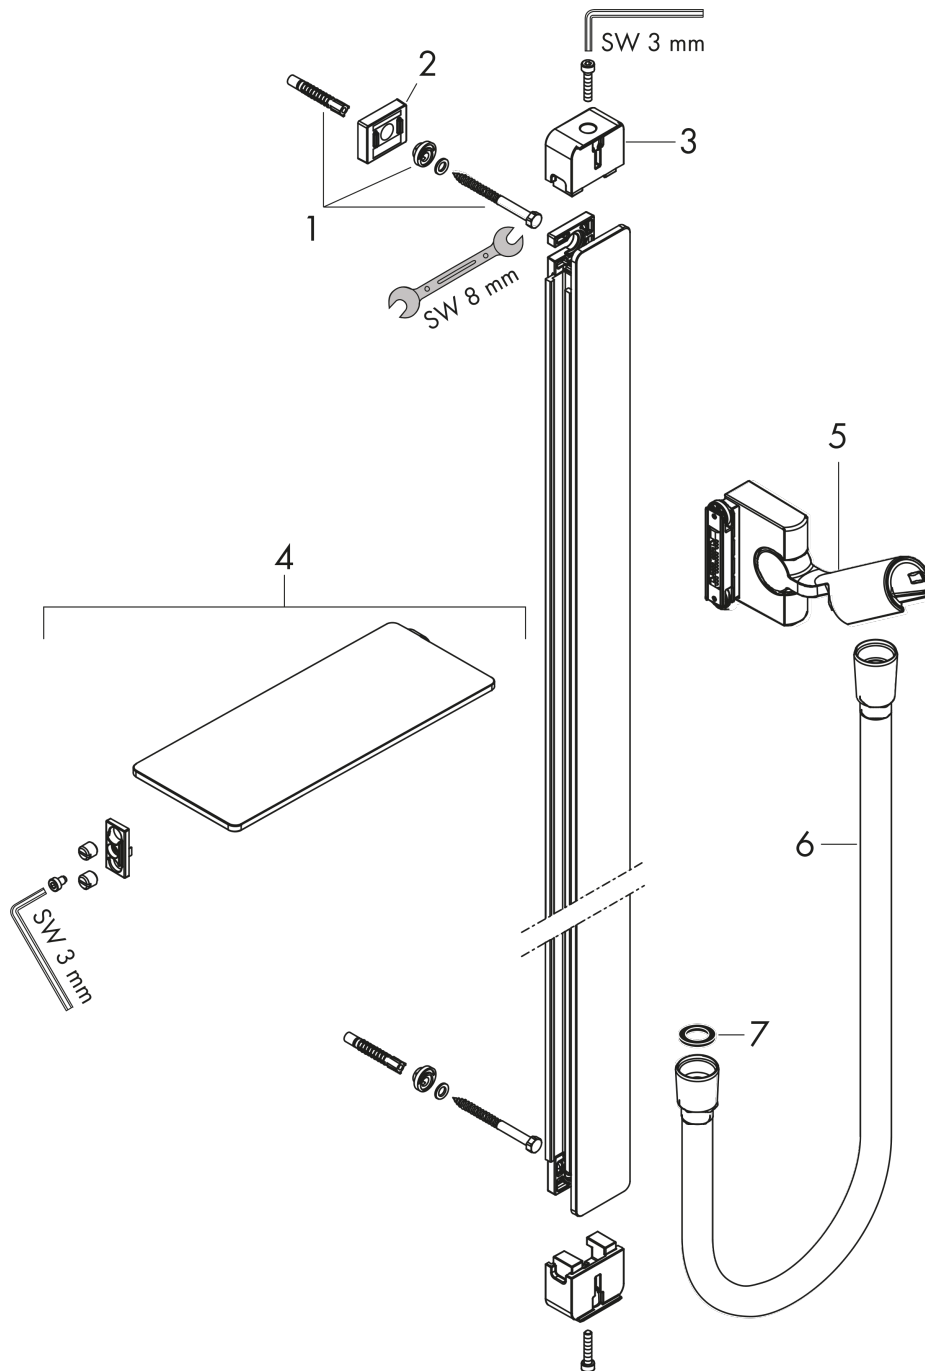

##### Kendetegn

- kugleled der modvirker fordrejning af bruserslangen
- holderens vinkel kan justeres med 90°, kan svinge og justeres i højde
- hylde: hylde af sikkerhedsglas
- bruserstangtype: flad aluminiumprofil med overflade af sikkerhedsglas
- 41 mm bred bruserstang
- forkromet bruserholder
- selvarreterende glider
- trinløst justerbar glider
- forkromede vægbeslag af kunststof
- 1 x Casetta'E sæbeskål
- overflade: krom, hvid eller sort

#### Måltegning

Unica

Bruserstang E 90 cm med bruserlange

Overflader : sort/krom Art.Nr.: 27640600

## Sprængskitse

Konstruktionsår: >10/17

**Unica****Bruserstang E 90 cm med bruserslange**Overflader : **sort/krom** Art.Nr.: **27640600****Reservedelsliste**

Konstruktionsår: &gt;10/17

<b>Pos.</b>	<b>Beskrivelse</b>	<b>Art.Nr.</b>	<b>PC</b>	<b>PU</b>
1	Befæstelsesdele	92841000	3	1
2	Fliseafstandsstykke	93124000	4	1
3	Afdækning	93101000	2	1
4	Hylde	26511600	98	1
5	Glider kompl.	93100000	11	1
6	Bruserslange Isiflex'B 1,60 m	28276000	98	1
7	Tætning	98058000	1	1