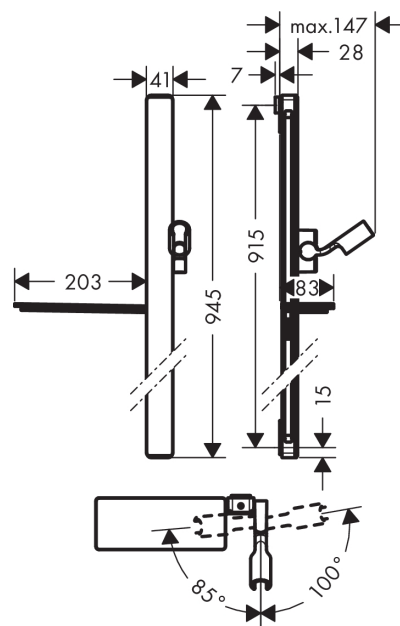

### Bruserstang E 90 cm med bruserslange

Overflader : sort/krom Art.Nr.: 27640600

##### Kendetegn

- kugleled der modvirker fordrejning af bruserslangen
- holderens vinkel kan justeres med 90°, kan svinge og justeres i højde
- hylde: hylde af sikkerhedsglas
- bruserstangtype: flad aluminiumprofil med overflade af sikkerhedsglas
- 41 mm bred bruserstang
- forkromet bruserholder
- selvarreterende glider
- trinløst justerbar glider
- forkromede vægbeslag af kunststof
- 1 x Casetta'E sæbeskål
- overflade: krom, hvid eller sort

#### Måltegning

Unica

Bruserstang E 90 cm med bruserlange

Overflader : sort/krom Art.Nr.: 27640600

## Sprængskitse

Konstruktionsår: >10/17

**Unica****Bruserstang E 90 cm med bruserslange**Overflader : **sort/krom** Art.Nr.: **27640600****Reservedelsliste**

Konstruktionsår: &gt;10/17

<b>Pos.</b>	<b>Beskrivelse</b>	<b>Art.Nr.</b>	<b>PC</b>	<b>PU</b>
1	Befæstelsesdele	92841000	3	1
2	Fliseafstandsstykke	93124000	4	1
3	Afdækning	93101000	2	1
4	Hylde	26511600	98	1
5	Glider kompl.	93100000	11	1
6	Bruserslange Isiflex'B 1,60 m	28276000	98	1
7	Tætning	98058000	1	1