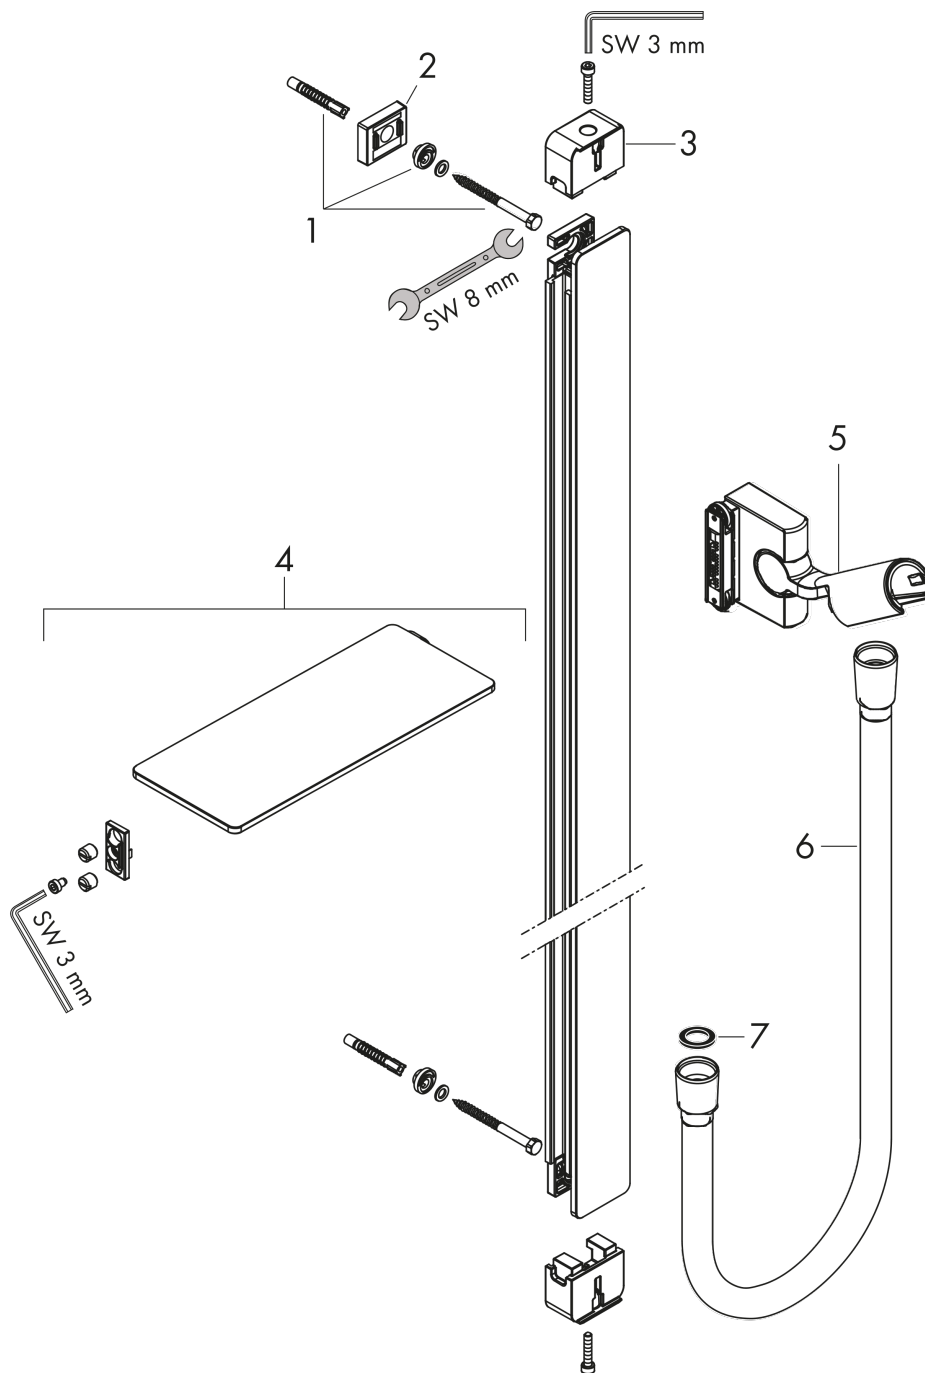

Unica

Bruserstang E 150 cm med bruserslange

Overflader : krom Art.Nr.: 27645000

Beskrivelse

Kendetegn

- kugleled der modvirker fordrejning af bruserslangen
- slangeomløber: til bruserslanger med koniske omløbere
- holderens vinkel kan justeres med 90°, kan svinge og justeres i højde
- hylde: hylde af sikkerhedsglas
- bruserstangtype: flad aluminiumprofil med overflade af sikkerhedsglas
- 41 mm bred bruserstang
- forkromet bruserholder
- selvarreterende glider
- trinløst justerbar glider
- vægbeslag af kunststof
- 2 x Casetta'E sæbeskåle
- overflade: krom, hvid eller sort

Produktbillede

Måltegning

Unica

Bruserstang E 150 cm med bruserslange

Overflader : krom Art.Nr.: 27645000

Sprængskitse

Konstruktionsår: >10/17

Unica**Bruserstang E 150 cm med bruserslange**

Overflader : krom Art.Nr.: 27645000

**Reservedelsliste**

Konstruktionsår: >10/17

Pos.	Beskrivelse	Art.Nr.	PC	PU
1	Befæstelsesdele	92841000	3	1
2	Fliseafstandsstykke	93124000	4	1
3	Afdækning	93101000	2	1
4	Hylde	26511000	98	1
5	Glider kompl.	93100000	11	1
6	Bruserslange Isiflex'B 1,60 m	28276000	98	1
7	Tætning	98058000	1	1