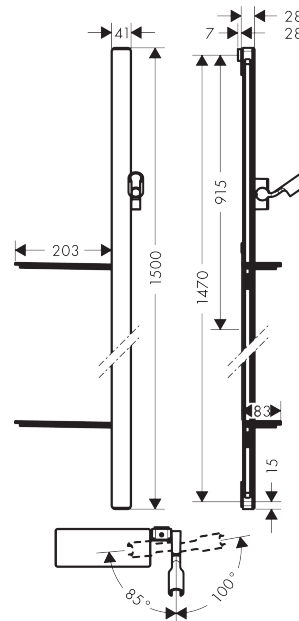

Unica

Bruserstang E 150 cm med bruserslange

Overflader : krom Art.Nr.: 27645000

Beskrivelse

Kendetegn

- kugleled der modvirker fordrejning af bruserslangen
- slangeomløber: til bruserslanger med koniske omløbere
- holderens vinkel kan justeres med 90°, kan svinge og justeres i højde
- hylde: hylde af sikkerhedsglas
- bruserstangtype: flad aluminiumprofil med overflade af sikkerhedsglas
- 41 mm bred bruserstang
- forkromet bruserholder
- selvarreterende glider
- trinløst justerbar glider
- vægbeslag af kunststof
- 2 x Casetta'E sæbeskåle
- overflade: krom, hvid eller sort

Produktbillede

Måltegning

Unica

Bruserstang E 150 cm med bruserslange

Overflader : krom Art.Nr.: 27645000

Sprængskitse

Konstruktionsår: >10/17

Unica**Bruserstang E 150 cm med bruserslange**

Overflader : krom Art.Nr.: 27645000

**Reservedelsliste**

Konstruktionsår: >10/17

Pos.	Beskrivelse	Art.Nr.	PC	PU
1	Befæstelsesdele	92841000	3	1
2	Fliseafstandsstykke	93124000	4	1
3	Afdækning	93101000	2	1
4	Hylde	26511000	98	1
5	Glider kompl.	93100000	11	1
6	Bruserslange Isiflex'B 1,60 m	28276000	98	1
7	Tætning	98058000	1	1