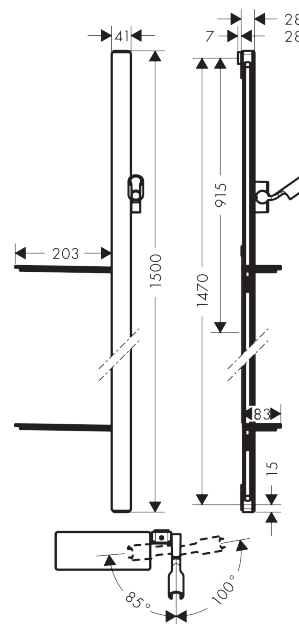

### Bruserstang E 150 cm med bruserslange

Overflader : hvid/krom Art.Nr.: 27645400

##### Kendetegn

- kugleled der modvirker fordrejning af bruserslangen
- slangeomløber: til bruserslanger med koniske omløbere
- holderens vinkel kan justeres med 90°, kan svinge og justeres i højde
- hylde: hylde af sikkerhedsglas
- bruserstangtype: flad aluminiumprofil med overflade af sikkerhedsglas
- 41 mm bred bruserstang
- forkromet bruserholder
- selvarreterende glider
- trinløst justerbar glider
- vægbeslag af kunststof
- 2 x Casetta'E sæbeskåle
- overflade: krom, hvid eller sort

#### Måltegning

Unica

Bruserstang E 150 cm med bruserslange

Overflader : hvid/krom Art.Nr.: 27645400

## Sprængskitse

Konstruktionsår: >10/17

**Unica****Bruserstang E 150 cm med bruserslange**

Overflader : hvid/krom Art.Nr.: 27645400

**Reservedelsliste**

Konstruktionsår: &gt;10/17

<b>Pos.</b>	<b>Beskrivelse</b>	<b>Art.Nr.</b>	<b>PC</b>	<b>PU</b>
1	Befæstelsesdele	92841000	3	1
2	Fliseafstandsstykke	93124000	4	1
3	Afdækning	93101000	2	1
4	Hylde	26511400	98	1
5	Glider kompl.	93100000	11	1
6	Bruserslange Isiflex'B 1,60 m	28276000	98	1
7	Tætning	98058000	1	1