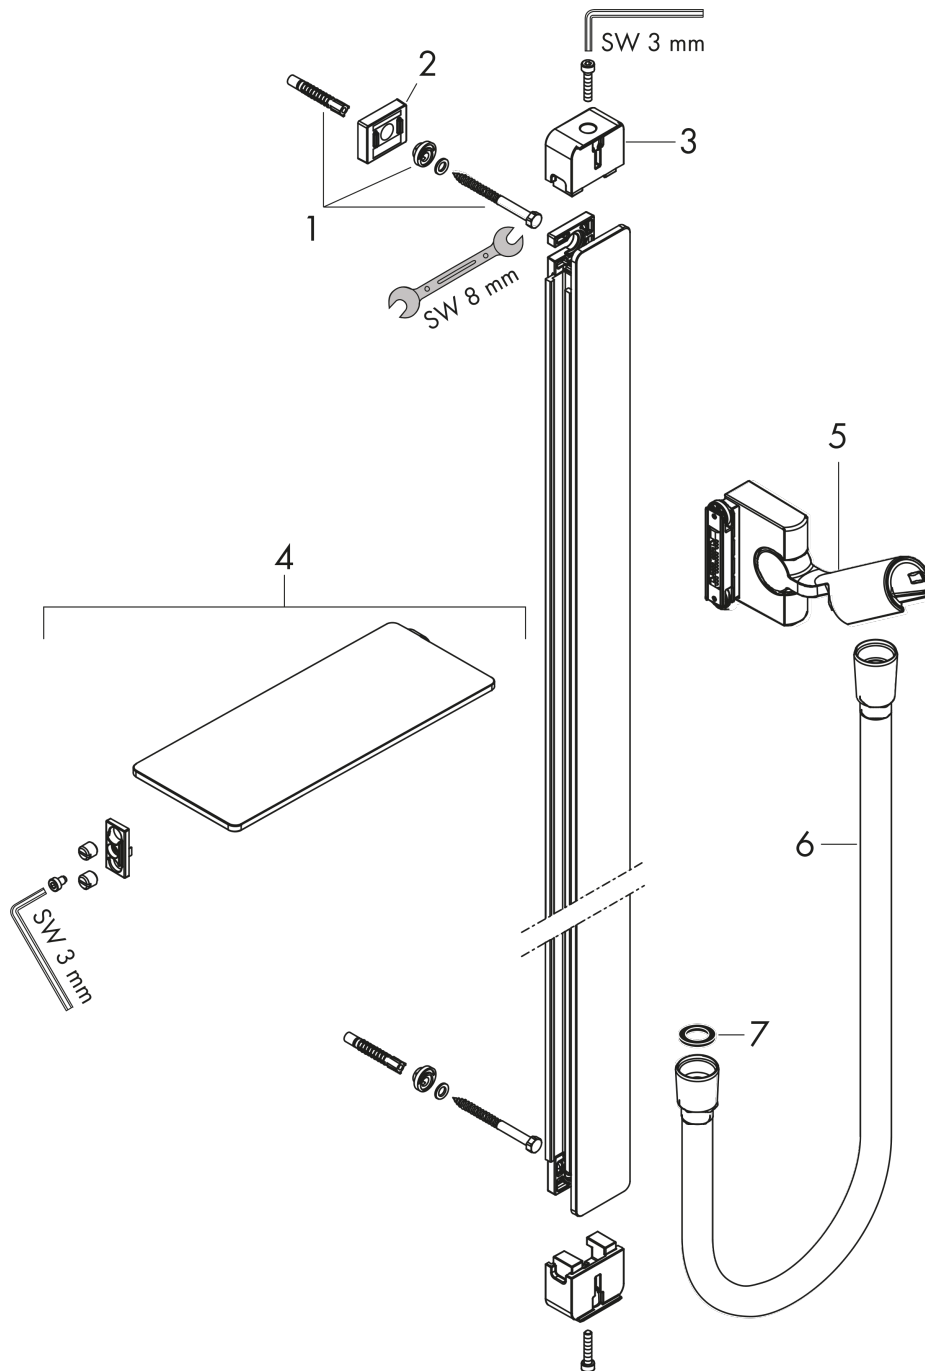

##### Kendetegn

- kugleled der modvirker fordrejning af bruserslangen
- slangeomløber: til bruserslanger med koniske omløbere
- holderens vinkel kan justeres med 90°, kan svinge og justeres i højde
- hylde: hylde af sikkerhedsglas
- bruserstangtype: flad aluminiumprofil med overflade af sikkerhedsglas
- 41 mm bred bruserstang
- forkromet bruserholder
- selvarreterende glider
- trinløst justerbar glider
- vægbeslag af kunststof
- 2 x Casetta'E sæbeskåle
- overflade: krom, hvid eller sort

#### Måltegning

Unica

Bruserstang E 150 cm med bruserslange

Overflader : hvid/krom Art.Nr.: 27645400

## Sprængskitse

Konstruktionsår: >10/17

**Unica****Bruserstang E 150 cm med bruserslange**

Overflader : hvid/krom Art.Nr.: 27645400

**Reservedelsliste**

Konstruktionsår: &gt;10/17

<b>Pos.</b>	<b>Beskrivelse</b>	<b>Art.Nr.</b>	<b>PC</b>	<b>PU</b>
1	Befæstelsesdele	92841000	3	1
2	Fliseafstandsstykke	93124000	4	1
3	Afdækning	93101000	2	1
4	Hylde	26511400	98	1
5	Glider kompl.	93100000	11	1
6	Bruserslange Isiflex'B 1,60 m	28276000	98	1
7	Tætning	98058000	1	1