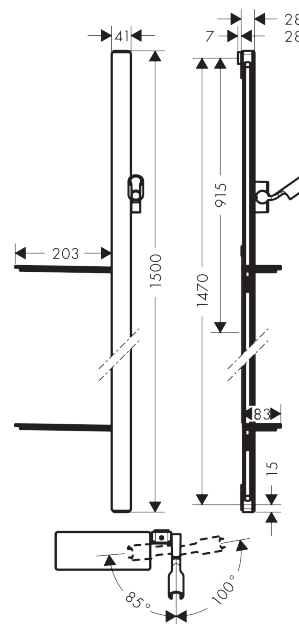

Unica

Bruserstang E 150 cm med bruserslange

Overflader : sort/krom Art.Nr.: 27645600

Beskrivelse

Kendetegn

- kugleled der modvirker fordrejning af bruserslangen
- slangeomløber: til bruserslanger med koniske omløbere
- holderens vinkel kan justeres med 90°, kan svinge og justeres i højde
- hylde: hylde af sikkerhedsglas
- bruserstangtype: flad aluminiumprofil med overflade af sikkerhedsglas
- 41 mm bred bruserstang
- forkromet bruserholder
- selvarreterende glider
- trinløst justerbar glider
- vægbeslag af kunststof
- 2 x Casetta'E sæbeskåle
- overflade: krom, hvid eller sort

Produktbillede

Måltegning

Unica**Bruserstang E 150 cm med bruserslange**Overflader : **sort/krom** Art.Nr.: **27645600****Reservedelsliste**

Konstruktionsår: >10/17

| Pos. | Beskrivelse | Art.Nr. | PC | PU |
|-------------|-------------------------------|----------------|-----------|-----------|
| 1 | Befæstelsesdele | 92841000 | 3 | 1 |
| 2 | Fliseafstandsstykke | 93124000 | 4 | 1 |
| 3 | Afdækning | 93101000 | 2 | 1 |
| 4 | Hylde | 26511600 | 98 | 1 |
| 5 | Glider kompl. | 93100000 | 11 | 1 |
| 6 | Bruserslange Isiflex'B 1,60 m | 28276000 | 98 | 1 |
| 7 | Tætning | 98058000 | 1 | 1 |