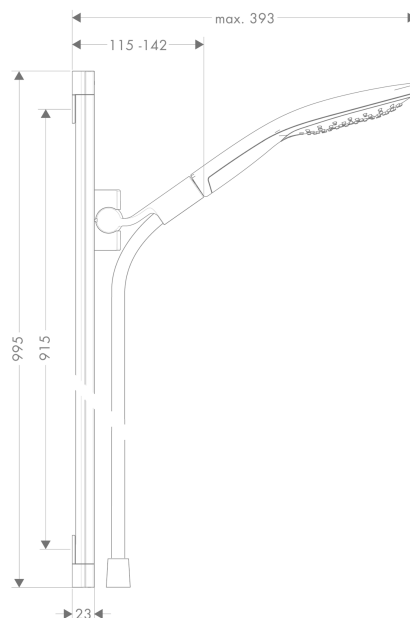

Raindance Select S

Brusersæt 150 3jet med bruserstang 90 cm

Overflader : krom Art.Nr.: 26626000

Beskrivelse

Kendetegn

- består af: håndbruser, bruserstang, bruserslange, glider
- stråletype: RainAir, CaresseAir, Mix
- vælg stråletype komfortabelt med tryk på Select-knap
- bruserstørrelse: 150 mm
- kugleled der modvirker fordrejning af bruserslangen
- holderens vinkel kan justeres med 90°, kan svinge og justeres i højde
- maksimal gennemstrømsmængde ved 3 bar: 16 l/min

Teknologi

Produktbillede

Måltegning

Gennemløbsdiagram

Værdierne for forbruget blev målt praksisorienteret og med de tilsvarende armaturer (termostat/blander/indbygget ventil).

Raindance Select S
Brusersæt 150 3jet med bruserstang 90 cm
Overflader : krom Art.Nr.: 26626000

Monteringseksempel

Raindance Select S
Brusersæt 150 3jet med bruserstang 90 cm
Overflader : krom Art.Nr.: 26626000

Sprængskitse

Konstruktionsår: >01/12

Raindance Select S
Brusersæt 150 3jet med bruserstang 90 cm
 Overflader : krom Art.Nr.: 26626000

Reservedelsliste

Konstruktionsår: >01/12

Pos.	Beskrivelse	Art.Nr.	PC	PU
1	Fliseafstandsstykke	98993000	98	1
2	Monteringsbeslag kpl.	98518000	9	1
3	Befæstelsesdele	96179000	4	1
4	Afdækningskappe-sæt	98519000	6	1
5	Håndbruser	28587000	98	1
6	Filterindsats	97708000	2	1
7	Bruserslange Isiflex'B 1,60 m	28276000	98	1
8	Glider kompl.	98520000	13	1
9	Hjørnemonteringssæt	28694000	98	1