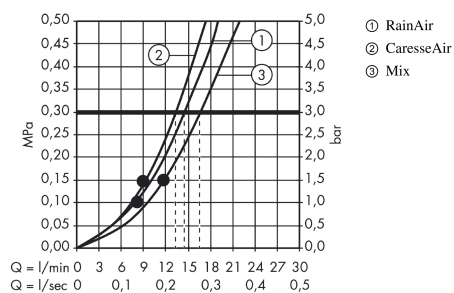

Raindance Select S

Brusersæt 150 3jet med bruserstang 90 cm

Overflader : krom Art.Nr.: 26626000

Beskrivelse

Kendetegn

- består af: håndbruser, bruserstang, bruserslange, glider
- stråletype: RainAir, CaresseAir, Mix
- vælg stråletype komfortabelt med tryk på Select-knap
- bruserstørrelse: 150 mm
- kugleled der modvirker fordrejning af bruserslangen
- holderens vinkel kan justeres med 90°, kan svinge og justeres i højde
- maksimal gennemstrømsmængde ved 3 bar: 16 l/min

Teknologi

Produktbillede

Måltegning

Gennemløbsdiagram

Værdierne for forbruget blev målt praksisorienteret og med de tilsvarende armaturer (termostat/blander/indbygget ventil).

Raindance Select S
Brusersæt 150 3jet med bruserstang 90 cm
Overflader : krom Art.Nr.: 26626000