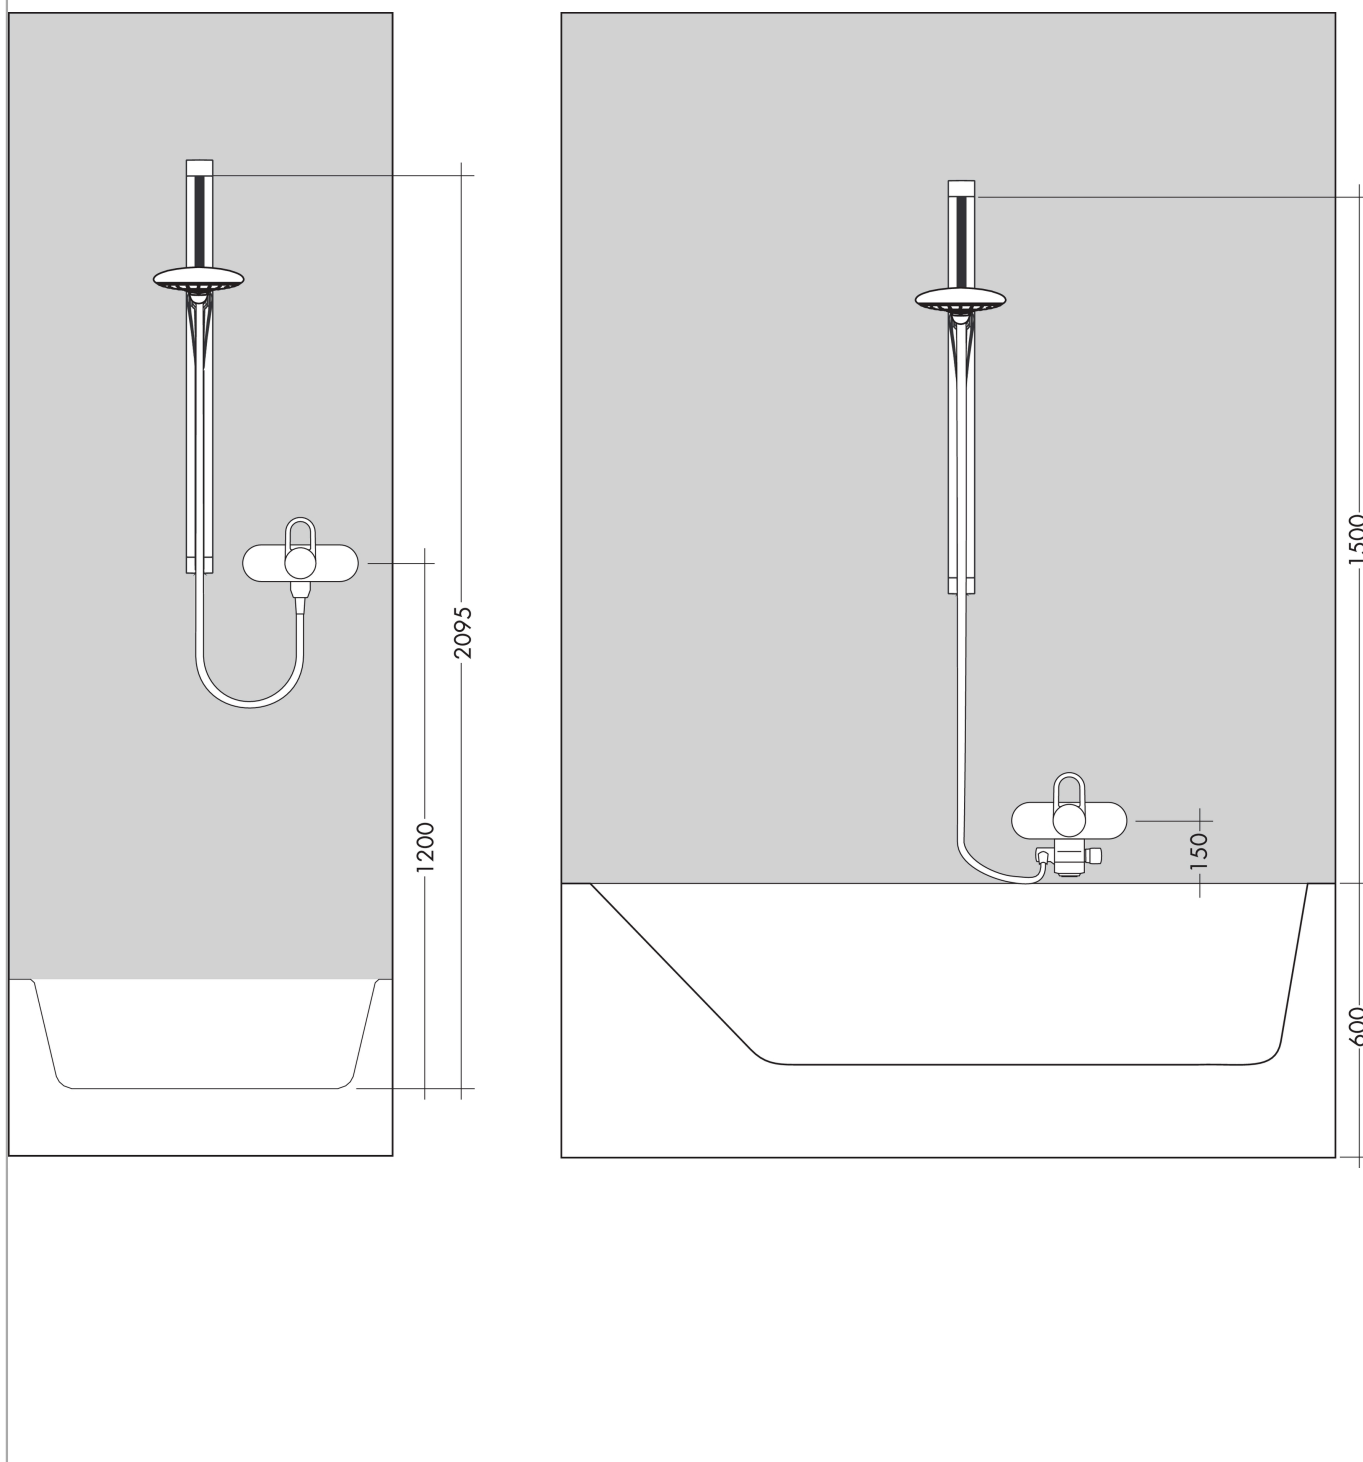

Raindance Select S

Brusersæt 150 3jet med bruserstang 90 cm

Overflader : krom Art.Nr.: 26626000

Beskrivelse

Kendetegn

- består af: håndbruser, bruserstang, bruserslange, glider
- stråletype: RainAir, CaresseAir, Mix
- vælg stråletype komfortabelt med tryk på Select-knap
- bruserstørrelse: 150 mm
- kugleled der modvirker fordrejning af bruserslangen
- holderens vinkel kan justeres med 90°, kan svinge og justeres i højde
- maksimal gennemstrømsmængde ved 3 bar: 16 l/min

Teknologi

Produktbillede

Måltegning

Gennemløbsdiagram

Værdierne for forbruget blev målt praksisorienteret og med de tilsvarende armaturer (termostat/blander/indbygget ventil).

Raindance Select S
Brusersæt 150 3jet med bruserstang 90 cm
Overflader : krom Art.Nr.: 26626000

Monteringseksempel

Raindance Select S
Brusersæt 150 3jet med bruserstang 90 cm
Overflader : krom Art.Nr.: 26626000

Sprængskitse

Konstruktionsår: >01/12

Raindance Select S
Brusersæt 150 3jet med bruserstang 90 cm
 Overflader : krom Art.Nr.: 26626000