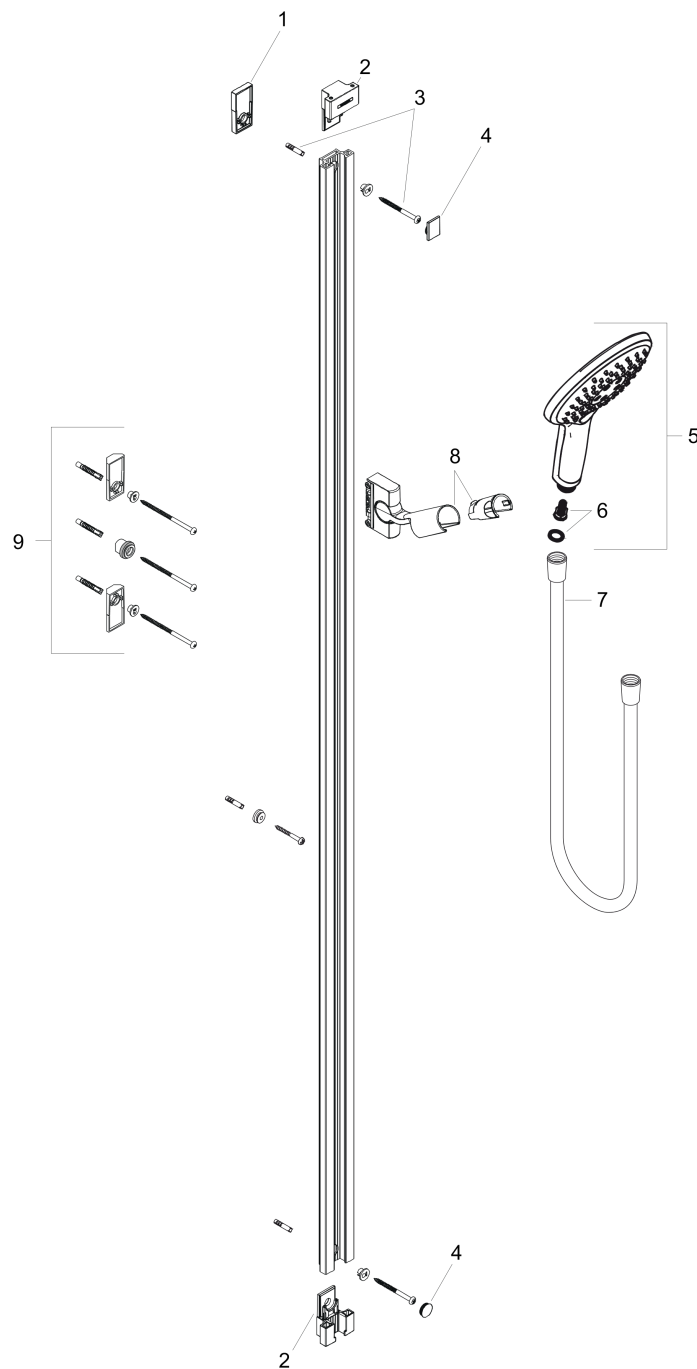

Raindance Select S

Brusersæt 150 3jet med bruserstang 90 cm

Overflader : krom Art.Nr.: 26626000

Beskrivelse

Kendetegn

- består af: håndbruser, bruserstang, bruserslange, glider
- stråletype: RainAir, CaresseAir, Mix
- vælg stråletype komfortabelt med tryk på Select-knap
- bruserstørrelse: 150 mm
- kugleled der modvirker fordrejning af bruserslangen
- holderens vinkel kan justeres med 90°, kan svinge og justeres i højde
- maksimal gennemstrømsmængde ved 3 bar: 16 l/min

Teknologi

Produktbillede

Måltegning

Gennemløbsdiagram

Værdierne for forbruget blev målt praksisorienteret og med de tilsvarende armaturer (termostat/blander/indbygget ventil).

Raindance Select S
Brusersæt 150 3jet med bruserstang 90 cm
Overflader : krom Art.Nr.: 26626000

Monteringseksempel

Raindance Select S
Brusersæt 150 3jet med bruserstang 90 cm
Overflader : krom Art.Nr.: 26626000

Sprængskitse

Konstruktionsår: >01/12

Raindance Select S
Brusersæt 150 3jet med bruserstang 90 cm
 Overflader : krom Art.Nr.: 26626000

Reservedelsliste

Konstruktionsår: >01/12

Pos.	Beskrivelse	Art.Nr.	PC	PU
1	Fliseafstandsstykke	98993000	98	1
2	Monteringsbeslag kpl.	98518000	9	1
3	Befæstelsesdele	96179000	4	1
4	Afdækningskappe-sæt	98519000	6	1
5	Håndbruser	28587000	98	1
6	Filterindsats	97708000	2	1
7	Bruserslange Isiflex'B 1,60 m	28276000	98	1
8	Glider kompl.	98520000	13	1
9	Hjørnemonteringssæt	28694000	98	1