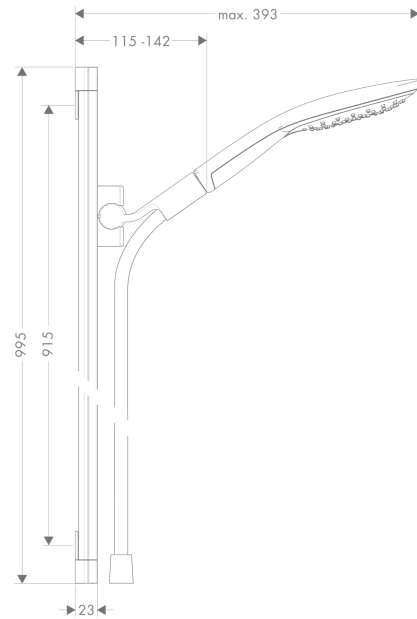

Raindance Select S
Brusersæt 150 3jet med bruserstang 90 cm
 Overflader : hvid/krom Art.Nr.: 26626400

Beskrivelse

Kendetegn

- består af: håndbruser, bruserstang, bruserslange, glider
- stråletype: RainAir, CaresseAir, Mix
- vælg stråletype komfortabelt med tryk på Select-knap
- bruserstørrelse: 150 mm
- kugleled der modvirker fordrejning af bruserslangen
- holderens vinkel kan justeres med 90°, kan svinge og justeres i højde
- maksimal gennemstrømsmængde ved 3 bar: 16 l/min

Teknologi

Produktbillede

Måltegning

Gennemløbsdiagram

Værdierne for forbruget blev målt praksisorienteret og med de tilsvarende armaturer (termostat/blander/indbygget ventil).

Raindance Select S
Brusersæt 150 3jet med bruserstang 90 cm
Overflader : hvid/krom Art.Nr.: 26626400

Monteringseksempel

Raindance Select S
Brusersæt 150 3jet med bruserstang 90 cm
 Overflader : hvid/krom Art.Nr.: 26626400

Sprængskitse

Konstruktionsår: >01/12

Raindance Select S
Brusersæt 150 3jet med bruserstang 90 cm
 Overflader : hvid/krom Art.Nr.: 26626400

Reservedelsliste

Konstruktionsår: >01/12

Pos.	Beskrivelse	Art.Nr.	PC	PU
1	Fliseafstandsstykke	98993000	98	1
2	Monteringsbeslag kpl.	98518000	9	1
3	Befæstelsesdele	96179000	4	1
4	Afdækningskappe-sæt	98519000	6	1
5	Håndbruser	28587400	98	1
6	Filterindsats	97708000	2	1
7	Bruserslange Isiflex'B 1,60 m	28276000	98	1
8	Glider kompl.	98520000	13	1
9	Foring	98918000	1	1
10	Hjørnemonteringsæt	28694000	98	1