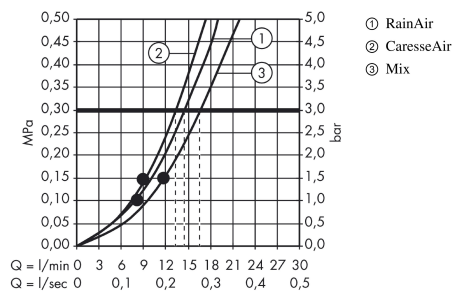

Raindance Select S
Brusersæt 150 3jet med bruserstang 90 cm
 Overflader : hvid/krom Art.Nr.: 26626400

Beskrivelse

Kendetegn

- består af: håndbruser, bruserstang, bruserslange, glider
- stråletype: RainAir, CaresseAir, Mix
- vælg stråletype komfortabelt med tryk på Select-knap
- bruserstørrelse: 150 mm
- kugleled der modvirker fordrejning af bruserslangen
- holderens vinkel kan justeres med 90°, kan svinge og justeres i højde
- maksimal gennemstrømsmængde ved 3 bar: 16 l/min

Teknologi

Produktbillede

Måltegning

Gennemløbsdiagram

Værdierne for forbruget blev målt praksisorienteret og med de tilsvarende armaturer (termostat/blander/indbygget ventil).

Raindance Select S
Brusersæt 150 3jet med bruserstang 90 cm
Overflader : hvid/krom Art.Nr.: 26626400