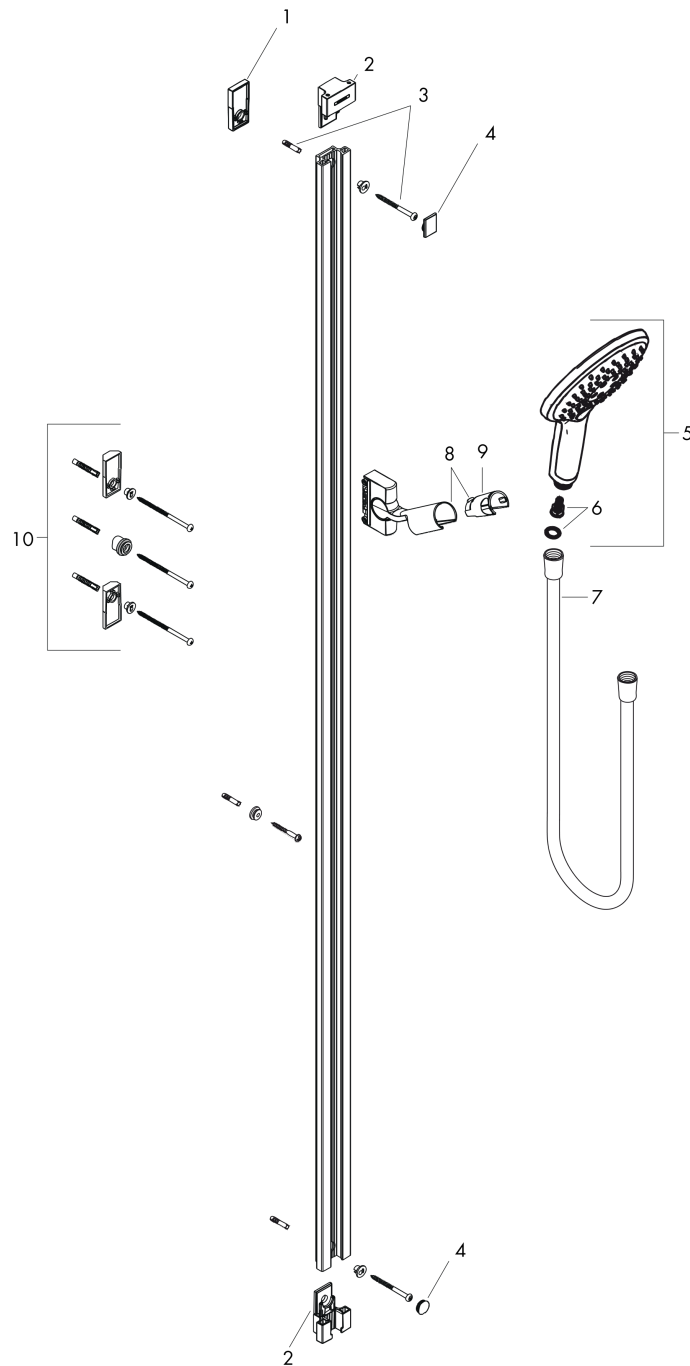

Raindance Select S
Brusersæt 150 3jet med bruserstang 90 cm
 Overflader : hvid/krom Art.Nr.: 26626400

Beskrivelse

Kendetegn

- består af: håndbruser, bruserstang, bruserslange, glider
- stråletype: RainAir, CaresseAir, Mix
- vælg stråletype komfortabelt med tryk på Select-knap
- bruserstørrelse: 150 mm
- kugleled der modvirker fordrejning af bruserslangen
- holderens vinkel kan justeres med 90°, kan svinge og justeres i højde
- maksimal gennemstrømsmængde ved 3 bar: 16 l/min

Teknologi

Produktbillede

Måltegning

Gennemløbsdiagram

Værdierne for forbruget blev målt praksisorienteret og med de tilsvarende armaturer (termostat/blander/indbygget ventil).

Raindance Select S
Brusersæt 150 3jet med bruserstang 90 cm
Overflader : hvid/krom Art.Nr.: 26626400

Monteringseksempel

Raindance Select S
Brusersæt 150 3jet med bruserstang 90 cm
 Overflader : hvid/krom Art.Nr.: 26626400

Sprængskitse

Konstruktionsår: >01/12

Raindance Select S
Brusersæt 150 3jet med bruserstang 90 cm
 Overflader : hvid/krom Art.Nr.: 26626400

Reservedelsliste

Konstruktionsår: >01/12

Pos.	Beskrivelse	Art.Nr.	PC	PU
1	Fliseafstandsstykke	98993000	98	1
2	Monteringsbeslag kpl.	98518000	9	1
3	Befæstelsesdele	96179000	4	1
4	Afdækningskappe-sæt	98519000	6	1
5	Håndbruser	28587400	98	1
6	Filterindsats	97708000	2	1
7	Bruserslange Isiflex'B 1,60 m	28276000	98	1
8	Glider kompl.	98520000	13	1
9	Foring	98918000	1	1
10	Hjørnemonteringsæt	28694000	98	1