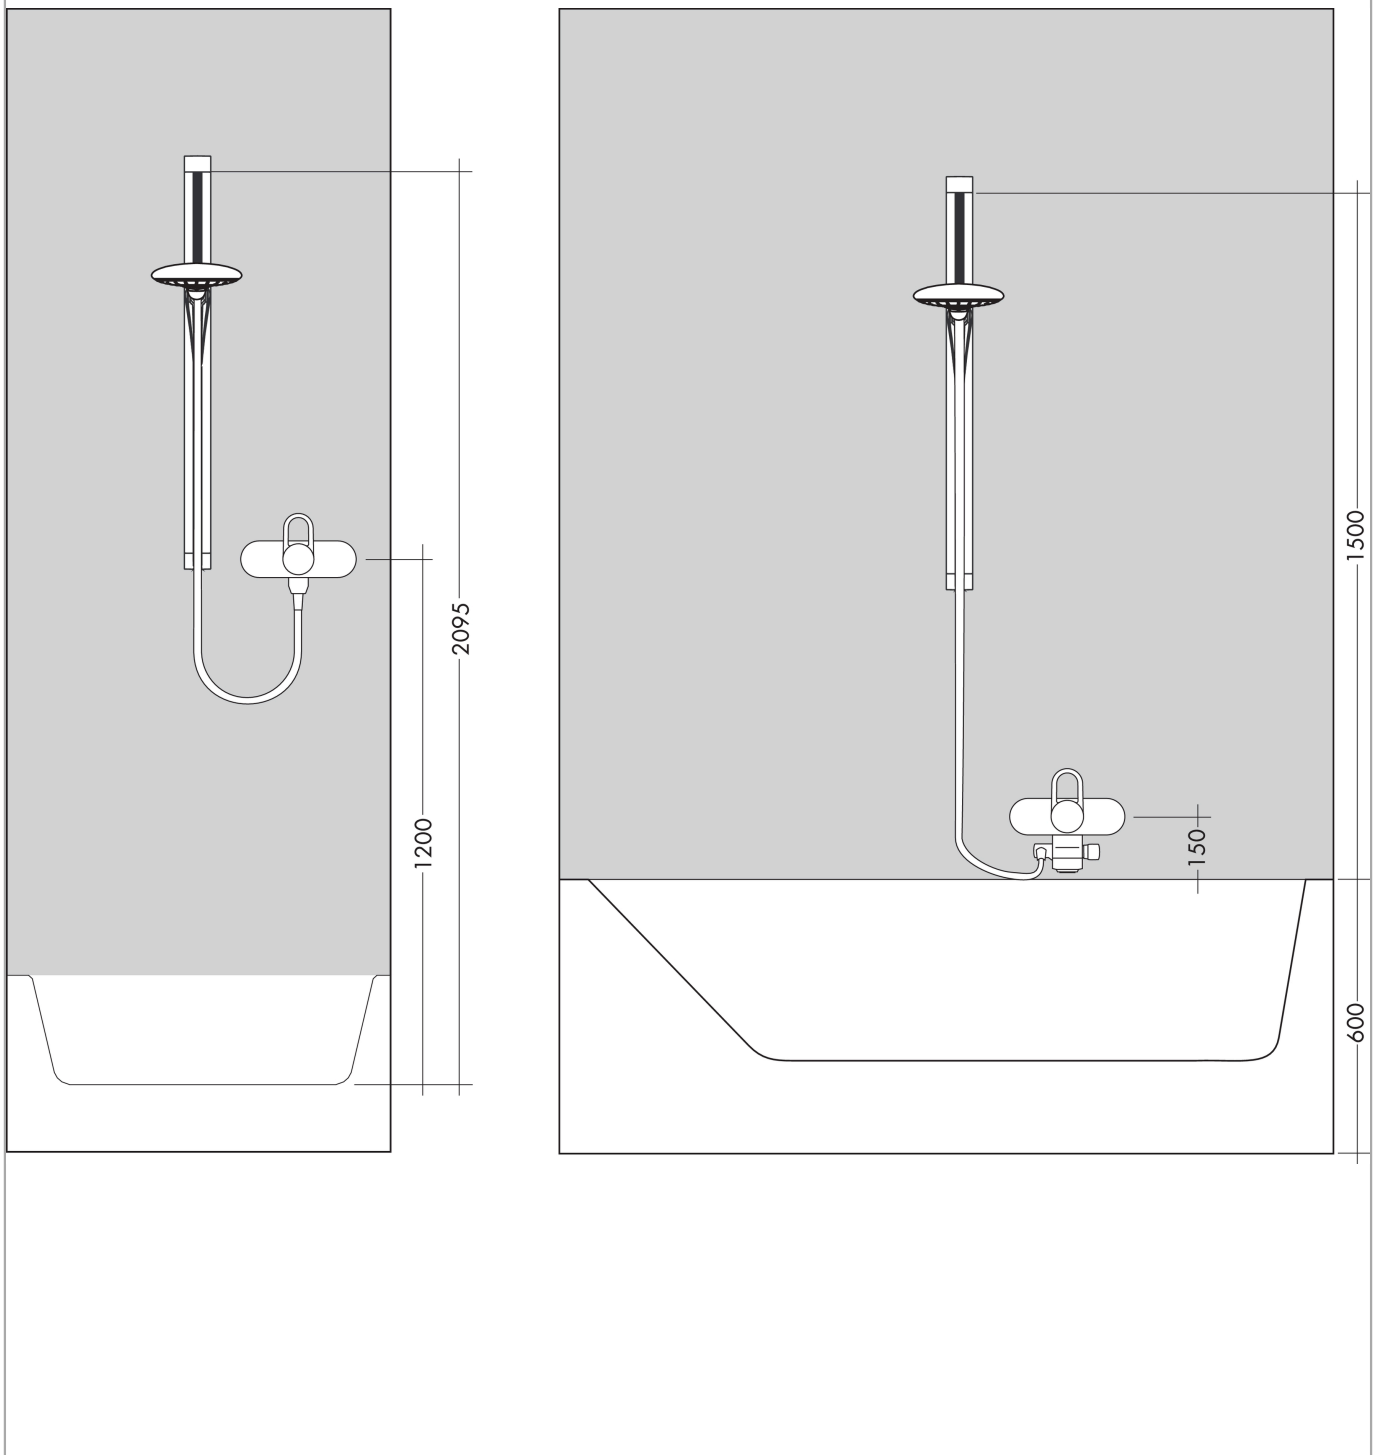

Raindance Select S
Brusersæt 150 3jet med bruserstang 90 cm
 Overflader : hvid/krom Art.Nr.: 26626400

Beskrivelse

Kendetegn

- består af: håndbruser, bruserstang, bruserslange, glider
- stråletype: RainAir, CaresseAir, Mix
- vælg stråletype komfortabelt med tryk på Select-knap
- bruserstørrelse: 150 mm
- kugleled der modvirker fordrejning af bruserslangen
- holderens vinkel kan justeres med 90°, kan svinge og justeres i højde
- maksimal gennemstrømsmængde ved 3 bar: 16 l/min

Teknologi

Produktbillede

Måltegning

Gennemløbsdiagram

Værdierne for forbruget blev målt praksisorienteret og med de tilsvarende armaturer (termostat/blander/indbygget ventil).

Raindance Select S
Brusersæt 150 3jet med bruserstang 90 cm
Overflader : hvid/krom Art.Nr.: 26626400

Monteringseksempel

Raindance Select S
Brusersæt 150 3jet med bruserstang 90 cm
 Overflader : hvid/krom Art.Nr.: 26626400

Sprængskitse

Konstruktionsår: >01/12

Raindance Select S
Brusersæt 150 3jet med bruserstang 90 cm
 Overflader : hvid/krom Art.Nr.: 26626400