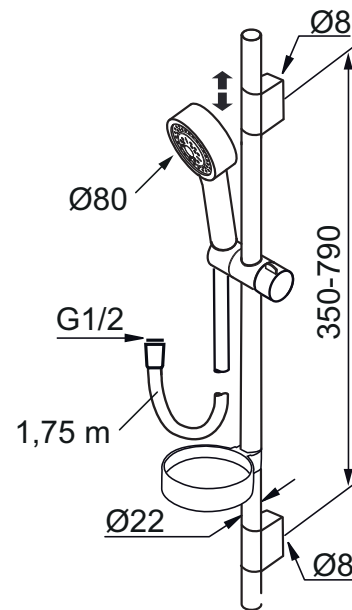

# Komplet brusersæt, Mora MMIX S5

mora<sup>®</sup> ARMATUR

Mora MMIX kombinerer et formsmukt og ergonomisk design med et energieffektivt indre. Designet er præget af en kærtegnende bølgende geometri og formidler en tidløs og sammenhængende stil gennem hele serien. Vores unikke miljøkoncept EcoSafe™ ligger til grund for udviklingsarbejdet og bidrager til et lavt energiforbrug og langsigtede miljøhensyn.

- Bruserhoved med kalkafvisende si. EASY-CLEAN system
- Med Sæbeholder
- Flexible rørholdere med skjulte skruehuller, der kan genbruge eksisterende huller i væggen
- 1750 mm slange i metal med PVC og BPA fri slange indvendig
- Slangen opfylder EN 1113
- Eco (Energi og vandbesparende håndbruser 9 l/min.)