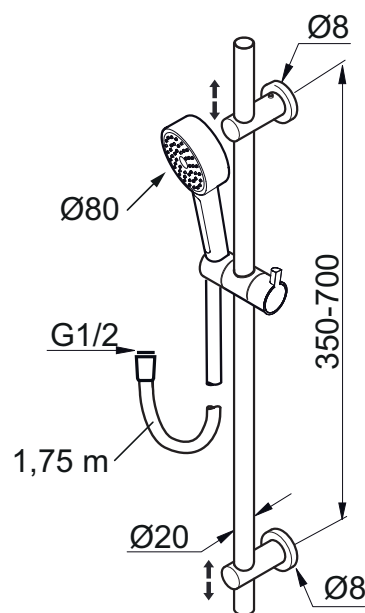

Komplet brusersæt, Mora Rexx S5

mora
ANNO 1927

Mora Rexx er essensen af skandinavisk design og funktionalitet. Serien er minimalistisk og med fokus på enkelhed. Præcisionen er dens innovation. Når tradition og håndværk mødes med moderne produktionsmetoder og inspirerende formgivning, bliver resultatet Mora Rexx. Her i form af et smukt brusersæt med indbygget smart funktionalitet.

- Easy Clean.
- Flexible rørholdere med skjulte skruehuller, der kan genbruge eksisterende huller i væggen.
- 1750 mm slange i metal med PVC og BPA fri slange indvendig.
- Slangen opfylder EN 1113.
- Eco (Energi og vandbesparende håndbruser 9 l/min.)