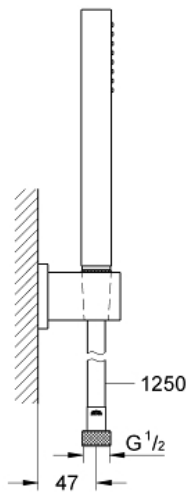

EUPHORIA CUBE STICK
Vægholdersæt 1 spray

MODEL # 27702000

Pure Freude
an Wasser

GROHE

Product Description:
EUPHORIA CUBE STICK
Vægholdersæt 1 spray

Standard Specification:

bestående af:

håndbruser (27 698 000)

Vægmonteret bruseholder (27 693 000)

Silverflex bruseslange 1250 mm (28 362 000)

GROHE DreamSpray perfekt spraymønster

GROHE StarLight krom finish

SpeedClean antikalksystem

Indvendig vandføring for længere levetid

Twistfree for at undgå snoede bruseslanger

velegnet til gennemstrømsvarmer

Color:

□ 27702000 Krom