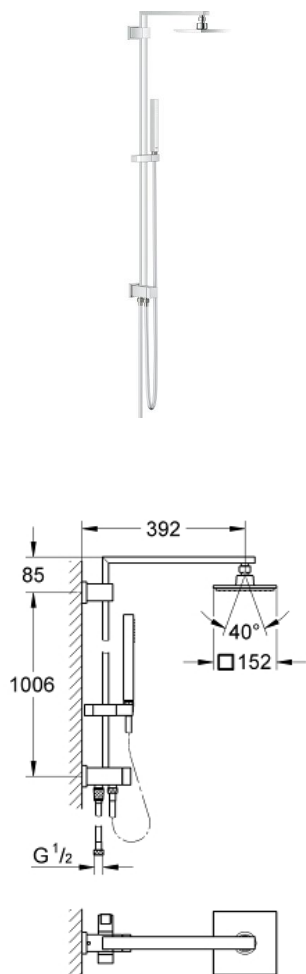

## Brusesystem med diverter til vægmontage

MODEL # 27696000

Pure Freude  
an Wasser

**GROHE**

### Standard Specification:

bestående af:

bruserarm

fremspring 400 mm

via omstilling kan skiftes mellem hoved- og håndbruser

hovedbruser Euphoria Cube 152 mm x 152 mm

stråletype: Rain

med kugleled

vridningsvinkel  $\pm 20^\circ$

Euphoria Cube Stick håndbruser (27 698 000)

glideelementets højde er justerbart

Silverflex bruseslange 1.750 mm

(28 388 000)

Silverflex bruseslange 800 mm

vandtilslutning med metalbruseslangens

### Color:

□ 27696000 Krom