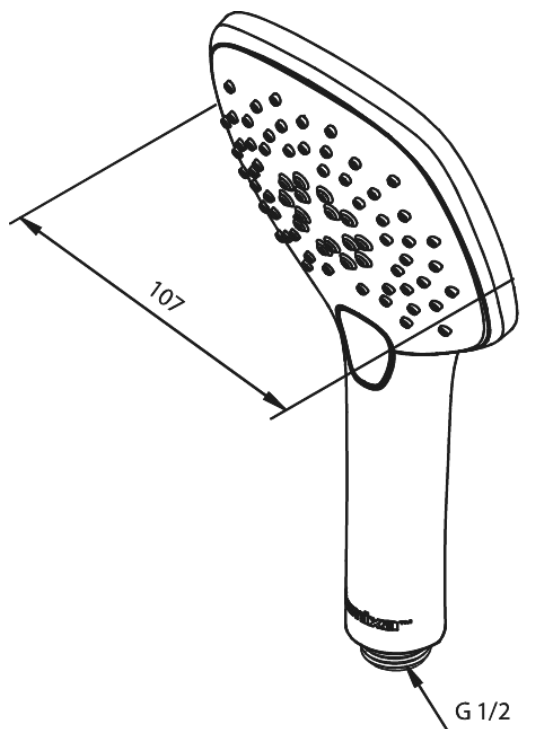

FM Mattsson Mora Group Danmark
Abildager 26 A, 2605 Brøndby
Østbirkvej 2, 5240 Odense NØ

Tlf.: 88 33 00 34 danmark@fmm-mora.com

Mere information på www.damixa.dk

damixa