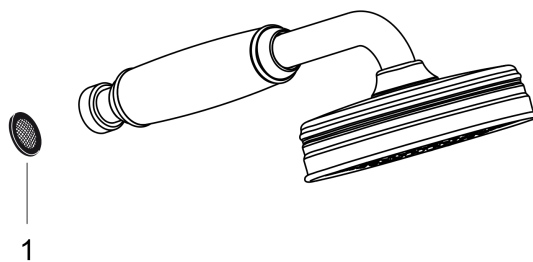

**Axor Montreux
Håndbruser**

Overflader : **krom**   Art.Nr.: **16320000**

Sprængskitse

Konstruktionsår: >04/06