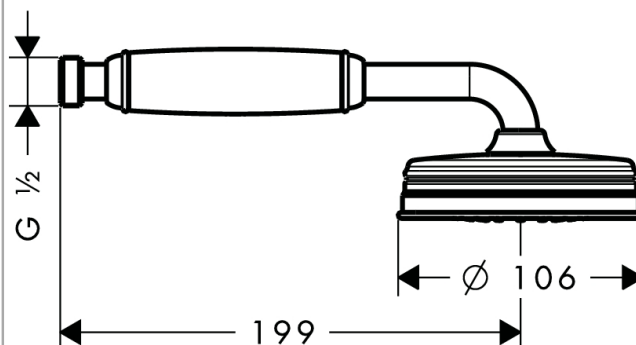

Axor Montreux Håndbruser

Overflader : krom Art.Nr.: 16320000

Beskrivelse

Kendetegn

- bruserstørrelse: 100 mm
- stråletype: RainAir
- maksimal gennemstrømsmængde (ved 3 bar): 16 l/min
- egnet til kar/flisekantarmatur
- metalkappe
- skylbar smudsfangsi
- tilslutningsgevind G 1/2
- SVGW 0704-5199
- P-IX 18193/IB
- ACS 13 ACC NY 168, valide jusqu'au 24.06.2018
- Kiwa K6053_Showers

Teknologi

Certifikater

kiwa

Produktbillede

Måltegning

Gennemløbsdiagram

Værdierne for forbruget blev målt praksisorienteret og med de tilsvarende armaturer (termostat/blender/indbygget ventil).

**Axor Montreux
Håndbruser**

Overflader : **krom** Art.Nr.: **16320000**

Sprængskitse

Konstruktionsår: >04/06

Axor Montreux**Håndbruser**Overflader : **krom** Art.Nr.: **16320000****Reservedelsliste**Konstruktionsår: **>04/06**

Pos.	Beskrivelse	Art.Nr.	PC	PU
1	Sitætning	94246000	-	1