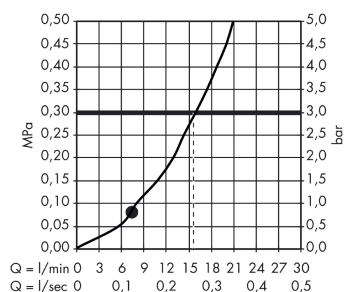

Axor Montreux Håndbruser

Overflader : krom Art.Nr.: 16320000

Beskrivelse

Kendetegn

- bruserstørrelse: 100 mm
- stråletype: RainAir
- maksimal gennemstrømsmængde (ved 3 bar): 16 l/min
- egnet til kar/flisekantarmatur
- metalkappe
- skylbar smudsfangsi
- tilslutningsgevind G 1/2
- SVGW 0704-5199
- P-IX 18193/IB
- ACS 13 ACC NY 168, valide jusqu'au 24.06.2018
- Kiwa K6053_Showers

Teknologi

Certifikater

kiwa

Produktbillede

Måltegning

Gennemløbsdiagram

Værdierne for forbruget blev målt praksisorienteret og med de tilsvarende armaturer (termostat/blender/indbygget ventil).

**Axor Montreux
Håndbruser**