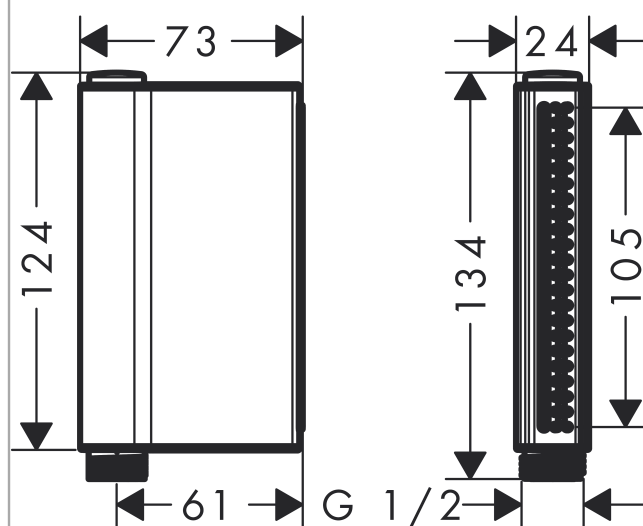

AXOR One
One håndbruser 2jet
 Overflader : krom Art.Nr.: 45720000

Beskrivelse

Kendetegn

- vælg stråletype komfortabelt med tryk på Select-knap
- stråletype: normalstråle, vandfaldsstråle
- gennemstrømsmængde ved 3 bar: 12 l/min
- ikke egnet til kar/flisekantarmatur
- metalkappe
- med indvendig vandføring
- skylbar smudsfangsi
- tilslutningsgevind G 1/2
- ACS 17 ACC LY 032, valide jusqu'au 06.02.2022

Teknologi

Produktbillede

Måltegning

AXOR One
One håndbruser 2jet
Overflader : **krom** Art.Nr.: **45720000**

Gennemløbsdiagram

- ⊙ Normalstråle
- ⊙ Vandfaldstråle

AXOR One
One håndbruser 2jet
Overflader : krom Art.Nr.: 45720000

Sprængskitse

Konstruktionsår: >04/17

— 1

AXOR One
One håndbruser 2jet
Overflader : **krom** Art.Nr.: **45720000**

Reservedelsliste

Konstruktionsår: >04/17

Pos.	Beskrivelse	Art.Nr.	PC	PU
1	Sitætning	94246000	1	1