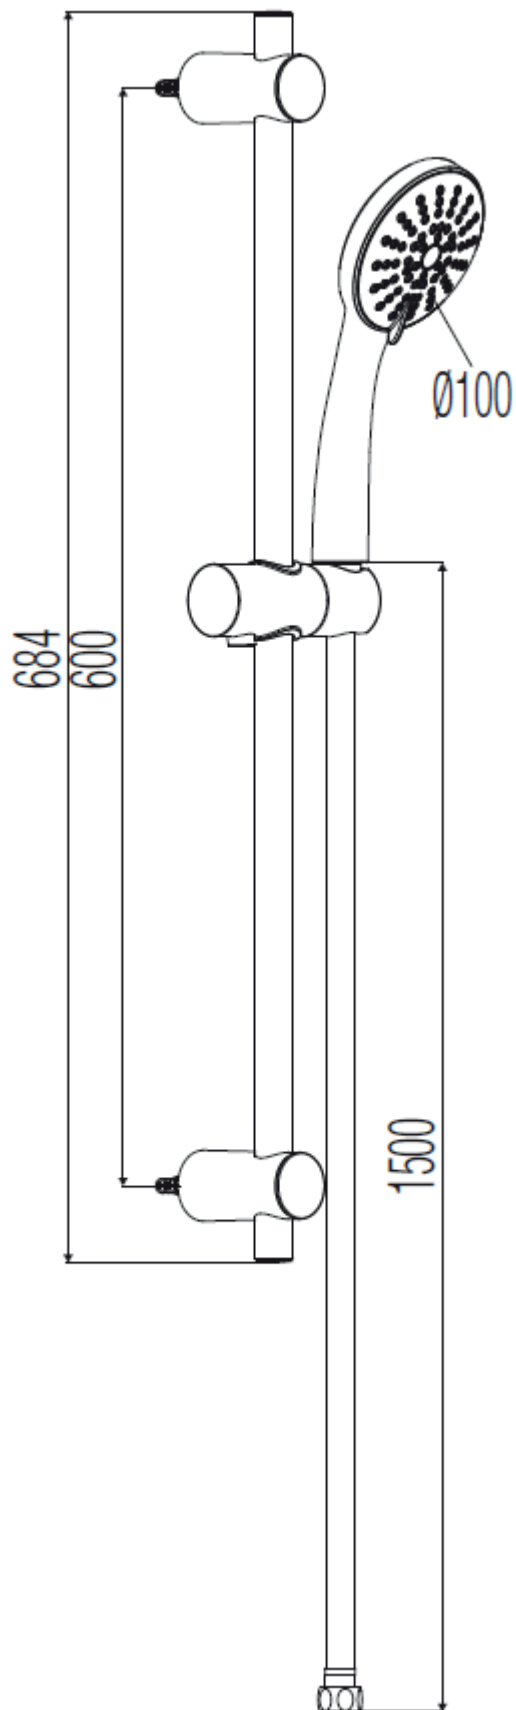

Alterna Round brusesæt

Alterna

Stregtegninger Brusesæt 737590304

Stregtegninger Håndbruser 738477134

Stregtegning Holder 737590934