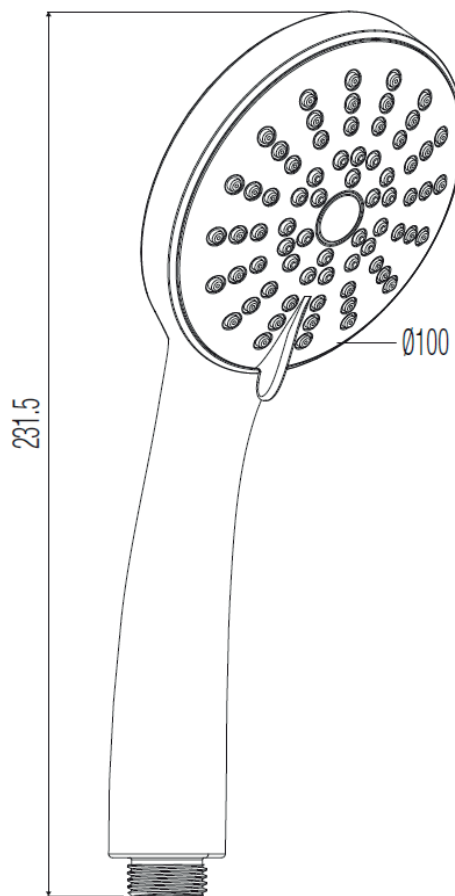

Alterna Round brusesæt

Alterna

Stregtegninger Brusesæt 737590304

Stregtegninger Håndbruser 738477134

Stregtegning Holder 737590934