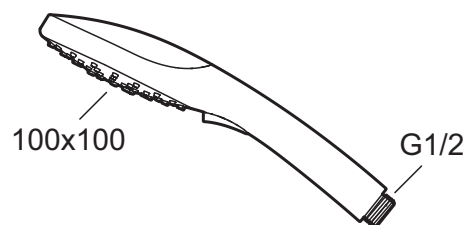

Håndbruser, Siljan-serien 3S

- Kalkafvisende si med tre stråleindstillinger 100 x 100 mm. og Eco Flow 9 l/min.
- Anvendes til det komplette brusersæt FMM 8370.

Udførelse	FMM nr	VVS nr
Krom	83753900	738501304