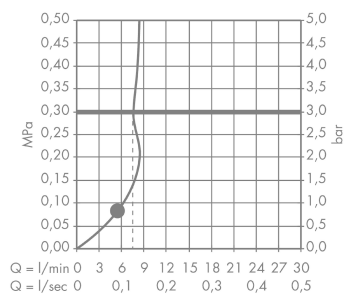

Croma Select E

Håndbruser 1jet EcoSmart 9 l/min

Overflader : hvid/krom Art.Nr.: 26815400

Beskrivelse

Kendetegn

- bruserstørrelse: 110 mm
- vælg stråletype komfortabelt med tryk på Select-knap
- stråletype: Rain
- gennemstrømsmængde ved 3 bar: 9 l/min
- med indvendig vandføring
- skylbar smudsfangsi
- tilslutningsgevind G ½
- P-IX 28504/IB
- Watermark WMKT 25486
- ACS 15 ACC NY 032, valide jusqu'au 23.02.2020
- WRAS 1507312
- Kiwa K6053_Showers
- Kiwa K6053_Showers

Teknologi

Produktbillede

Måltegning

Croma Select E
Håndbruser 1jet EcoSmart 9 l/min
Overflader : hvid/krom Art.Nr.: 26815400

Gennemløbsdiagram

Værdierne for forbruget blev målt praksisorienteret og med de tilsvarende armaturer (termostat/blander/indbygget ventil).