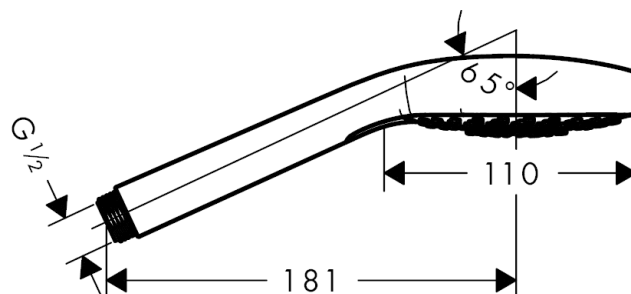

Croma Select E

Håndbruser 1jet EcoSmart 9 l/min

Overflader : hvid/krom Art.Nr.: 26815400

Beskrivelse

Kendetegn

- bruserstørrelse: 110 mm
- vælg stråletype komfortabelt med tryk på Select-knap
- stråletype: Rain
- gennemstrømsmængde ved 3 bar: 9 l/min
- med indvendig vandføring
- skylbar smudsfangsi
- tilslutningsgevind G ½
- P-IX 28504/IB
- Watermark WMKT 25486
- ACS 15 ACC NY 032, valide jusqu'au 23.02.2020
- WRAS 1507312
- Kiwa K6053_Showers
- Kiwa K6053_Showers

Teknologi

Produktbillede

Måltegning

Croma Select E
Håndbruser 1jet EcoSmart 9 l/min
Overflader : hvid/krom Art.Nr.: 26815400

Gennemløbsdiagram

Værdierne for forbruget blev målt praksisorienteret og med de tilsvarende armaturer (termostat/blander/indbygget ventil).

Croma Select E
Håndbruser 1jet EcoSmart 9 l/min
Overflader : hvid/krom Art.Nr.: 26815400

Sprængskitse

Konstruktionsår: >12/14

Croma Select E
Håndbruser 1jet EcoSmart 9 l/min
Overflader : hvid/krom Art.Nr.: 26815400