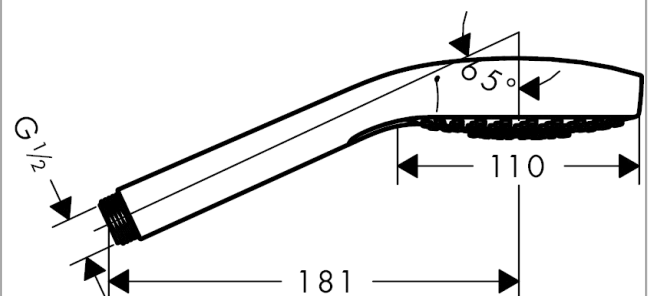

Måltegning