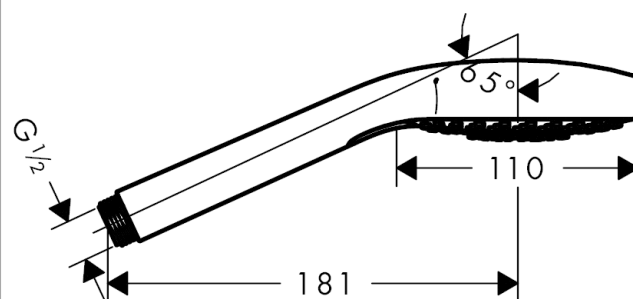

Måltegning