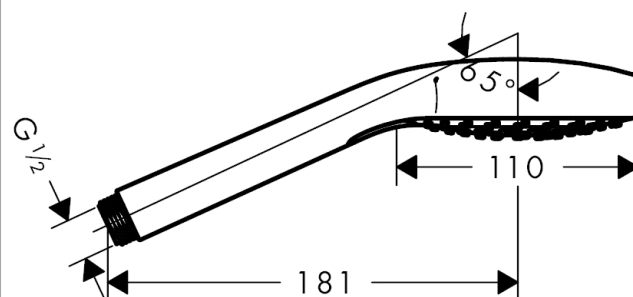

Måltegning