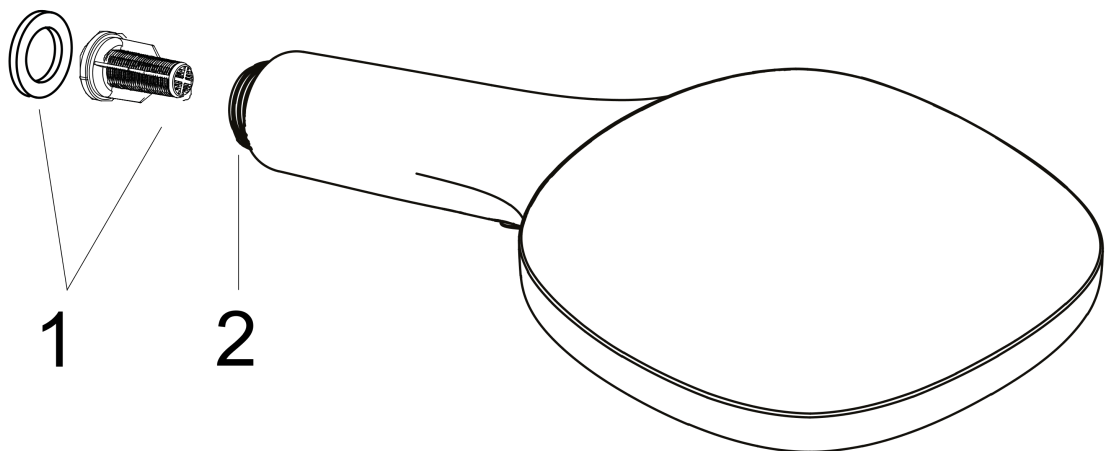

Raindance Select

Raindance Select E 120 3jet håndbruser

Overflader : hvid/krom Art.Nr.: 26520400

Sprængskitse

Konstruktionsår: >10/12