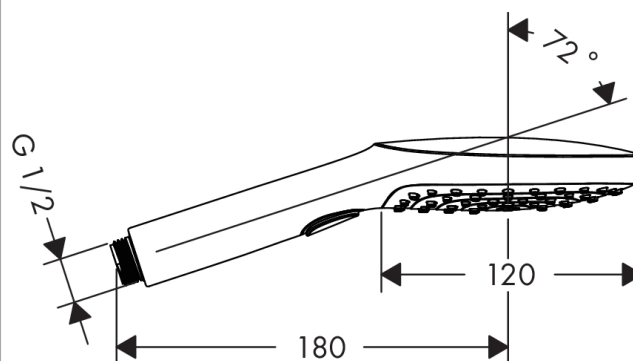

##### Kendetegn

- bruserstørrelse: 120 mm
- vælg stråletype komfortabelt med tryk på Select-knap
- stråletype: RainAir, Rain, WhirlAir
- maksimal gennemstrømsmængde (ved 3 bar): 16 l/min
- med indvendig vandføring
- skylbar smudsfangsi
- tilslutningsgevind G 1/2
- P-IX 28001/IB
- DVGW NW-6517CO0505
- ACS 13 ACC NY 092, valide jusqu'au 18.04.2018
- NF-375-M1-17/2
- WRAS 1312311
- Kiwa K6053\_Showers
- SVGW 1308-6178

#### Måltegning