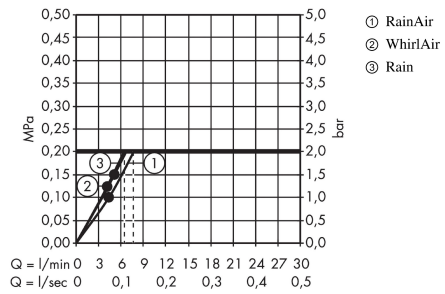

Raindance Select E

Håndbruser 120 3jet EcoSmart 9 l/min

Overflader : hvid/krom Art.Nr.: 26521400

Gennemløbsdiagram

Værdierne for forbruget blev målt praksisorienteret og med de tilsvarende armaturer (termostat/blander/indbygget ventil).