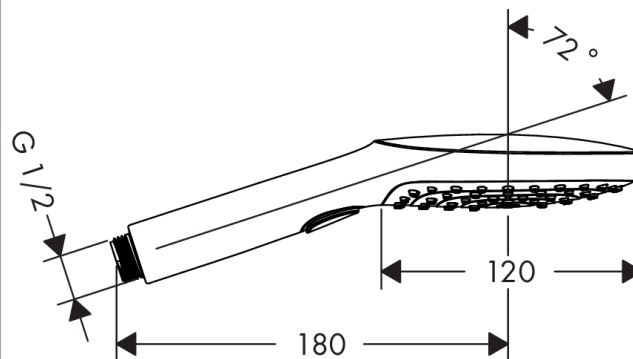

Raindance Select E

Håndbruser 120 3jet EcoSmart 9 l/min

Overflader : hvid/krom Art.Nr.: 26521400

Beskrivelse

Kendetegn

- bruserstørrelse: 120 mm
- vælg stråletype komfortabelt med tryk på Select-knap
- stråletype: Rain, RainAir, WhirlAir
- gennemstrømsmængde ved 3 bar: 9 l/min
- med indvendig vandføring
- skylbar smudsfangsi
- tilslutningsgevind G 1/2
- P-IX 28001/IB
- DVGW NW-6517CO0505
- Watermark WMKT 25486
- ACS 18 ACC NY 328, valide jusqu'au 05.10.2023
- NF_375-M1-18-5
- WRAS 1312311
- Kiwa K6053_Showers
- Kiwa K6053_Showers
- SVGW 1308-6178

Teknologi

Designpriser

product design award

2013

Produktbillede

Måltegning

Raindance Select E

Håndbruser 120 3jet EcoSmart 9 l/min

Overflader : hvid/krom Art.Nr.: 26521400

Gennemløbsdiagram

Værdierne for forbruget blev målt praksisorienteret og med de tilsvarende armaturer (termostat/blander/indbygget ventil).

Værdierne for forbruget blev målt praksisorienteret og med de tilsvarende armaturer (termostat/blander/indbygget ventil).