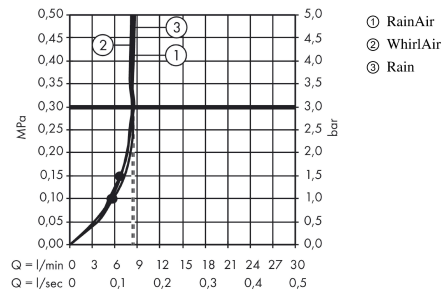

Værdierne for forbruget blev målt praksisorienteret og med de tilsvarende armaturer (termostat/blander/indbygget ventil).