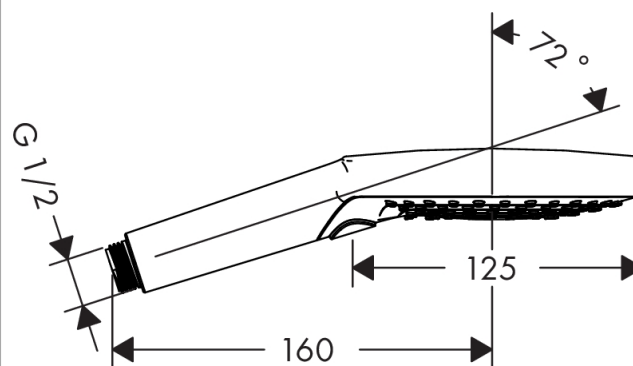

Raindance Select
Raindance Select S 120 3jet håndbruser
 Overflader : krom Art.Nr.: 26530000

Beskrivelse

Kendetegn

- bruserstørrelse: 125 mm
- komfortabel justering af stråletype via Select omskifterknap
- stråletype: RainAir, Rain, WhirlAir
- maksimal gennemstrømsmængde (ved 3 bar): 16 l/min
- med indvendig vandføring
- skylbar smudsfangsi
- tilslutningsgevind G 1/2
- P-IX 28216/IB
- ACS 13 ACC NY 332, valide jusqu'au 21.11.2018
- WRAS 1403303
- Kiwa K6053_Showers

Teknologi

Designpriser

Certifikater

kiwa

Produktbillede

Måltegning

Raindance Select
Raindance Select S 120 3jet håndbruser
 Overflader : krom Art.Nr.: 26530000

Gennemløbsdiagram