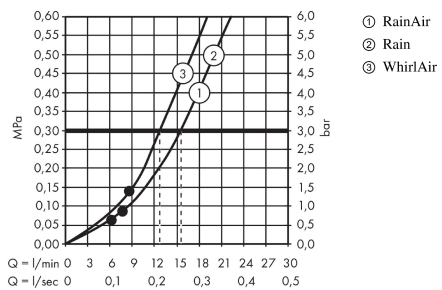

Raindance Select
Raindance Select S 120 3jet håndbruser
Overflader : krom Art.Nr.: 26530000

Gennemløbsdiagram

Værdierne for forbruget blev målt praksisorienteret og med de tilsvarende armaturer (termostat/blander/indbygget ventil).