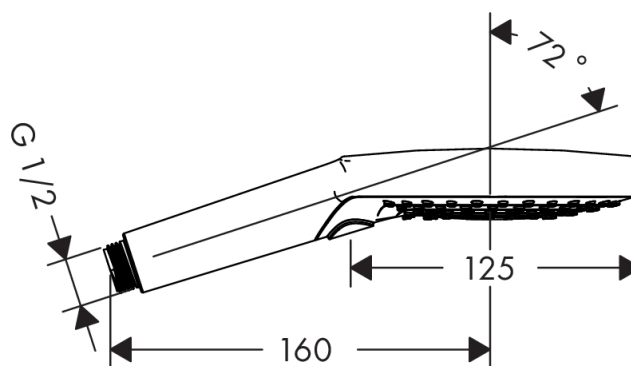

Raindance Select

Raindance Select S 120 3jet håndbruser

Overflader : hvid/krom Art.Nr.: 26530400

Beskrivelse

Kendetegn

- bruserstørrelse: 125 mm
- komfortabel justering af stråletype via Select omskifterknap
- stråletype: RainAir, Rain, WhirlAir
- maksimal gennemstrømsmængde (ved 3 bar): 16 l/min
- med indvendig vandføring
- skylbar smudsfangsi
- tilslutningsgevind G 1/2
- P-IX 28216/IB
- ACS 13 ACC NY 332, valide jusqu'au 21.11.2018
- WRAS 1403303
- Kiwa K6053_Showers

Teknologi

Designpriser

Certifikater

kiwa

Produktbillede

Måltegning

Raindance Select

Raindance Select S 120 3jet håndbruser