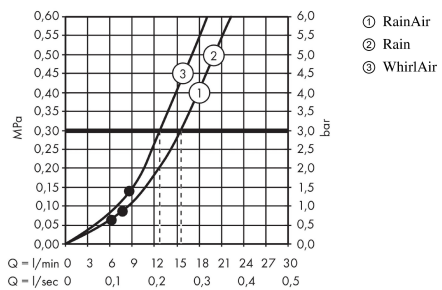

Raindance Select

Raindance Select S 120 3jet håndbruser

Overflader : hvid/krom Art.Nr.: 26530400

Gennemløbsdiagram

Værdierne for forbruget blev målt praksisorienteret og med de tilsvarende armaturer (termostat/blander/indbygget ventil).