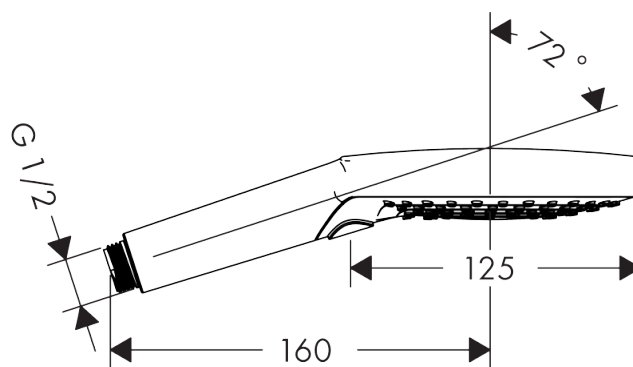

### Kendetegn

- bruserstørrelse: 125 mm
- vælg stråletype komfortabelt med tryk på Select-knap
- stråletype: PowderRain, Rain, WhirlAir
- gennemstrømsmængde ved 3 bar: 12 l/min
- med indvendig vandføring
- skylbar smudsfangsi
- tilslutningsgevind G 1/2
- ACS 18 ACC NY 127, valide jusqu'au 26.04.2023

## Måltegning