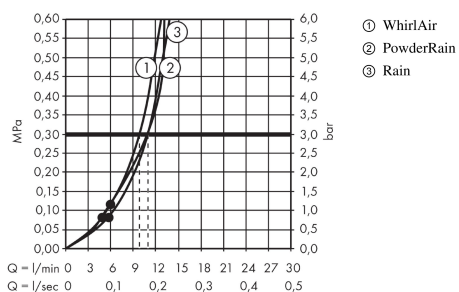

Gennemløbsdiagram

Værdierne for forbruget blev målt praksisorienteret og med de tilsvarende armaturer (termostat/blander/indbygget ventil).