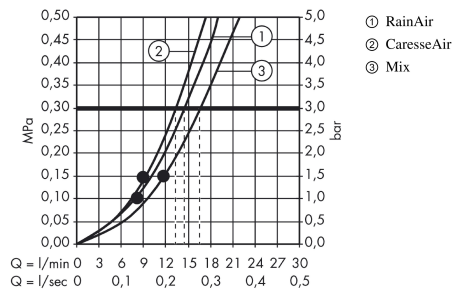

Raindance Select S Håndbruser 150 3jet

Overflader : hvid/krom Art.Nr.: 28587400

Beskrivelse

Kendetegn

- håndbruser med 2-skålet konstruktion
- bruserstørrelse: 150 mm
- vælg stråletype komfortabelt med tryk på Select-knap
- stråletype: RainAir, CaresseAir, Mix
- gennemstrømsmængde ved 3 bar: 16 l/min
- med indvendig vandføring
- skylbar smudsfangsi
- tilslutningsgevind G ½
- ACS 18 ACC NY 461, valide jusqu'au 17.12.2023
- ACS 18 ACC NY 461, valide jusqu'au 17.12.2023
- WRAS 1706059
- WRAS 1706059
- Kiwa K6053_Showers
- Kiwa K6053_Showers
- SVGW 1112-5969

Teknologi

Designpriser

Produktbillede

Måltegning

Raindance Select S
Håndbruser 150 3jet

Overflader : hvid/krom Art.Nr.: 28587400

Gennemløbsdiagram

Værdierne for forbruget blev målt praksisorienteret og med de tilsvarende armaturer (termostat/blander/indbygget ventil).