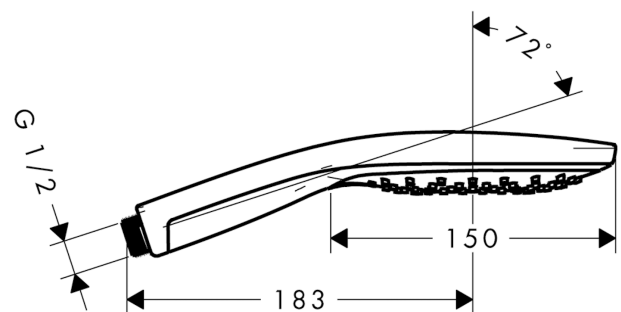

Raindance Select S Håndbruser 150 3jet

Overflader : hvid/krom Art.Nr.: 28587400

Beskrivelse

Kendetegn

- håndbruser med 2-skålet konstruktion
- bruserstørrelse: 150 mm
- vælg stråletype komfortabelt med tryk på Select-knap
- stråletype: RainAir, CaresseAir, Mix
- gennemstrømsmængde ved 3 bar: 16 l/min
- med indvendig vandføring
- skylbar smudsfangsi
- tilslutningsgevind G ½
- ACS 18 ACC NY 461, valide jusqu'au 17.12.2023
- ACS 18 ACC NY 461, valide jusqu'au 17.12.2023
- WRAS 1706059
- WRAS 1706059
- Kiwa K6053_Showers
- Kiwa K6053_Showers
- SVGW 1112-5969

Teknologi

Designpriser

Produktbillede

Måltegning

Raindance Select S
Håndbruser 150 3jet

Overflader : hvid/krom Art.Nr.: 28587400

Gennemløbsdiagram

Værdierne for forbruget blev målt praksisorienteret og med de tilsvarende armaturer (termostat/blander/indbygget ventil).