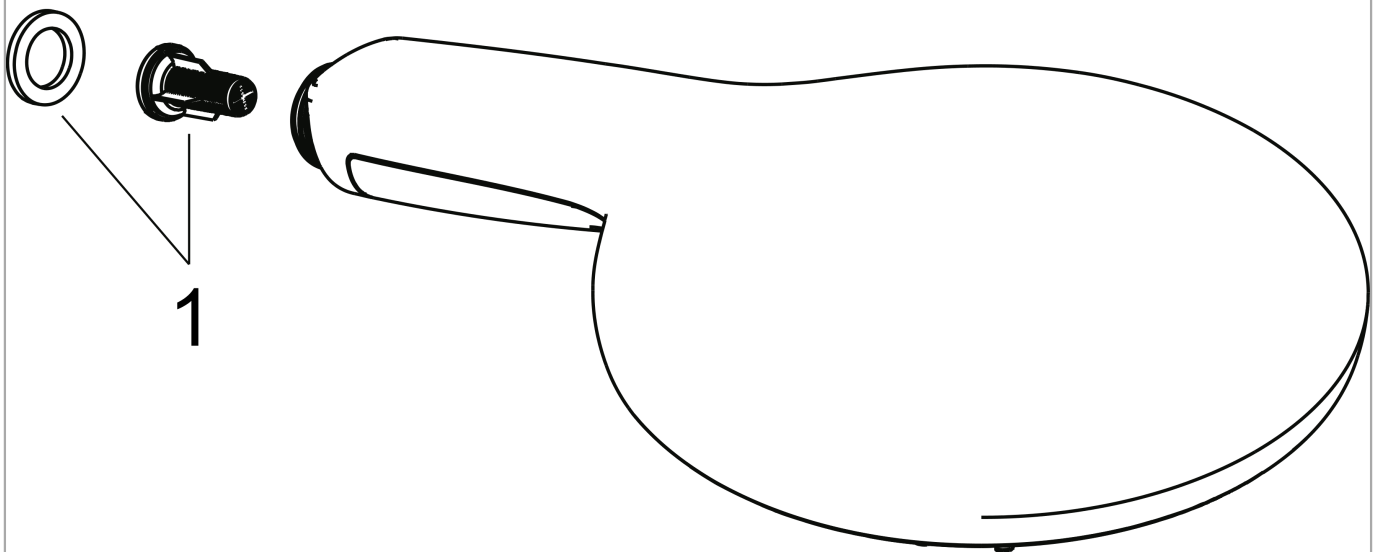

Raindance Select S
Håndbruser 150 3jet
Overflader : hvid/krom

Art.Nr.: 28587400

Sprængskitse

Konstruktionsår: >06/11