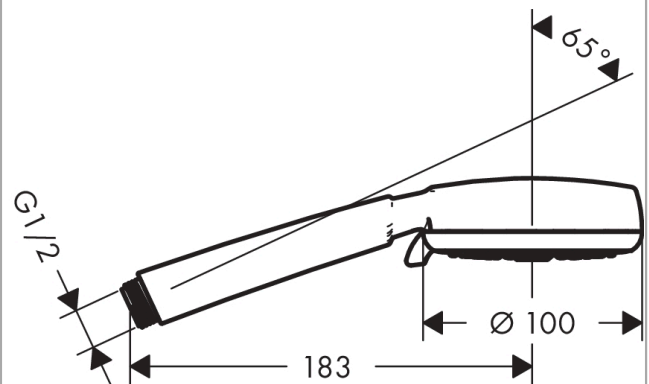

### Kendetegn

- bruserstørrelse: 100 mm
- vælg stråletype ved at dreje på stråleskiven
- stråletype: Rain, TurboRain, massage
- gennemstrømsmængde ved 3 bar: 19 l/min
- med indvendig vandføring
- skylbar smudsfangsi
- tilslutningsgevind G 1/2
- P-IX 28715/IB
- ACS 15 ACC LY 716, valide jusqu'au 28.04.2021
- KIWA UK 1511701
- WRAS 1510336
- WRAS 1510336

## Måltegning