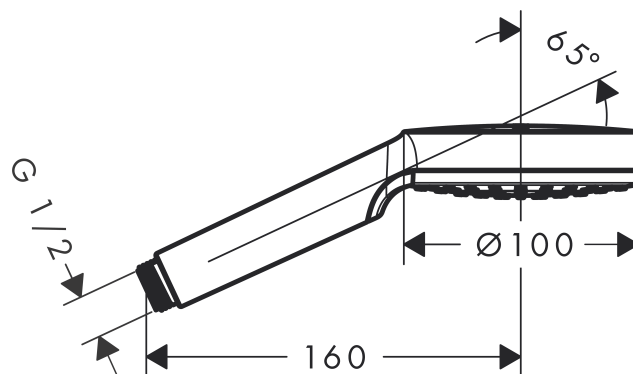

### Kendetegn

- bruserstørrelse: 100 mm
- stråletype: Rain
- maksimal gennemstrømsmængde (ved 3 bar): 14 l/min
- med indvendig vandføring
- skylbar smudsfangsi
- tilslutningsgevind G 1/2

## Måltegning