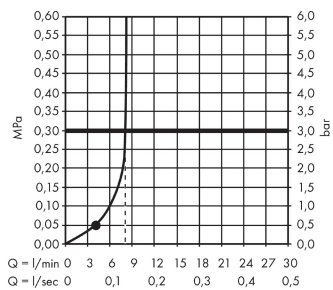

Crometta

Crometta 1jet håndbruser EcoSmart 9 l/min

Overflader : hvid/krom Art.Nr.: 26333400 VVS-nr.: 738525570

Beskrivelse

Kendetegn

- bruserstørrelse: 100 mm
- stråletype: Rain
- maksimal gennemstrømsmængde (ved 3 bar): 9 l/min
- med indvendig vandføring
- skylbar smudsfangsi
- tilslutningsgevind G 1/2
- Watermark WMKT 25486
- P-IX 28841/IB
- ACS 16 ACC LY 610, valide jusqu'au 05.12.2021
- Kiwa K6053_Showers

Teknologi

Designpriser

Certifikater

kiwa

Produktbillede

Måltegning

Crometta

Crometta 1jet håndbruser EcoSmart 9 l/min

Overflader : hvid/krom

Art.Nr.: 26333400

VVS-nr.: 738525570

Gennemløbsdiagram

Q = l/min 0 3 6 9 12 15 18 21 24 27 30

Q = l/sec 0 0,1 0,2 0,3 0,4 0,5

Værdierne for forbruget blev målt praksisorienteret og med de tilsvarende armaturer (termostat/blander/indbygget ventil).