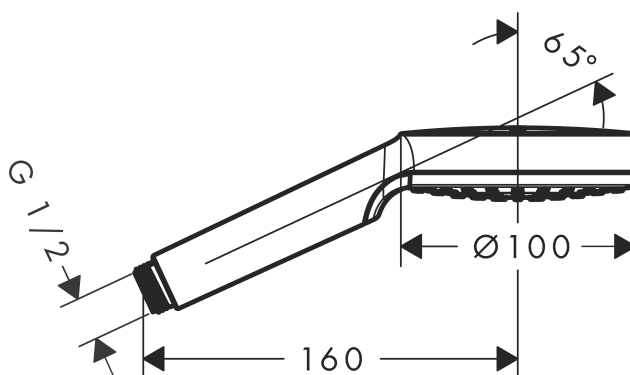

Crometta

Crometta 1jet håndbruser EcoSmart 9 l/min

Overflader : hvid/krom Art.Nr.: 26333400 VVS-nr.: 738525570

Beskrivelse

Kendetegn

- bruserstørrelse: 100 mm
- stråletype: Rain
- maksimal gennemstrømsmængde (ved 3 bar): 9 l/min
- med indvendig vandføring
- skylbar smudsfangsi
- tilslutningsgevind G 1/2
- Watermark WMKT 25486
- P-IX 28841/IB
- ACS 16 ACC LY 610, valide jusqu'au 05.12.2021
- Kiwa K6053_Showers

Teknologi

Designpriser

Certifikater

kiwa

Produktbillede

Måltegning

Crometta

Crometta 1jet håndbruser EcoSmart 9 l/min

Overflader : hvid/krom

Art.Nr.: 26333400

VVS-nr.: 738525570

Gennemløbsdiagram

Q = l/min 0 3 6 9 12 15 18 21 24 27 30

Q = l/sec 0 0,1 0,2 0,3 0,4 0,5

Værdierne for forbruget blev målt praksisorienteret og med de tilsvarende armaturer (termostat/blander/indbygget ventil).