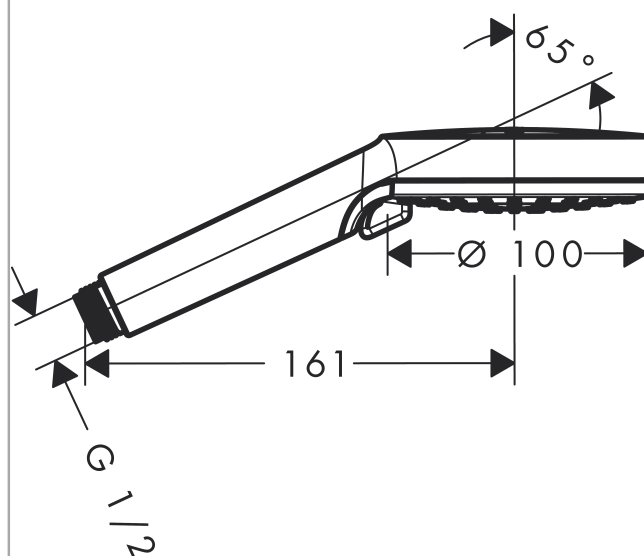

Crometta
Crometta Vario håndbruser
 Overflader : hvid/krom Art.Nr.: 26330400

Beskrivelse

Kendetegn

- bruserstørrelse: 100 mm
- indstilling af stråletype ved at dreje på stråleskiven
- stråletype: Rain, IntenseRain
- maksimal gennemstrømsmængde (ved 3 bar): 14 l/min
- med indvendig vandføring
- skylbar smudsfangsi
- tilslutningsgevind G 1/2

Teknologi

Designpriser

Produktbillede

Måltegning

Gennemløbsdiagram

Værdierne for forbruget blev målt praksisorienteret og med de tilsvarende armaturer (termostat/blander/indbygget ventil).

Crometta
Crometta Vario håndbruser
Overflader : hvid/krom Art.Nr.: 26330400

Sprængskitse

Konstruktionsår: >04/16

Crometta
Crometta Vario håndbruser
Overflader : hvid/krom Art.Nr.: 26330400

Reservedelsliste

Konstruktionsår: >04/16

Pos.	Beskrivelse	Art.Nr.	PC	PU
1	Filterindsats	97708000	-	1