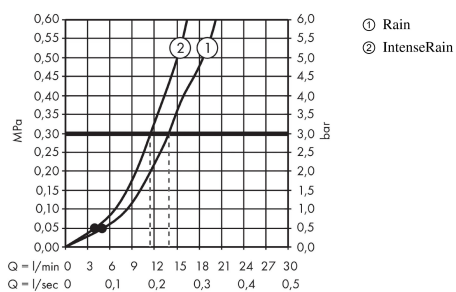

Crometta
Crometta Vario håndbruser
 Overflader : hvid/krom Art.Nr.: 26330400

Beskrivelse

Kendetegn

- bruserstørrelse: 100 mm
- indstilling af stråletype ved at dreje på stråleskiven
- stråletype: Rain, IntenseRain
- maksimal gennemstrømsmængde (ved 3 bar): 14 l/min
- med indvendig vandføring
- skylbar smudsfangsi
- tilslutningsgevind G 1/2

Teknologi

Designpriser

Produktbillede

Måltegning

Gennemløbsdiagram

Værdierne for forbruget blev målt praksisorienteret og med de tilsvarende armaturer (termostat/blander/indbygget ventil).

Crometta
Crometta Vario håndbruser
Overflader : hvid/krom Art.Nr.: 26330400