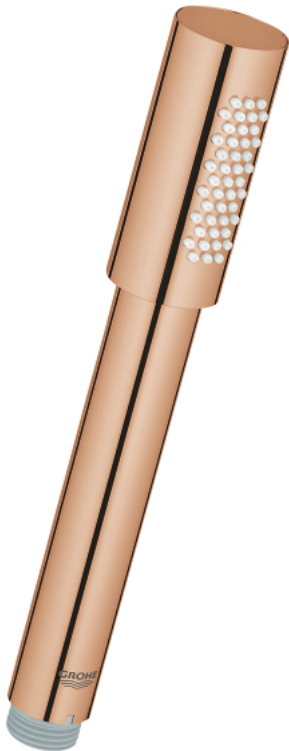

## 26 465 DA0 **Stickbrusere Håndbruser 1 spray**

[https://www.grohe.dk/da\\_dk/stickbrusere-handbruser-1-spray-26465DA0.html](https://www.grohe.dk/da_dk/stickbrusere-handbruser-1-spray-26465DA0.html)

- normal spray
- materiale: metal
- GROHE EcoJoy 6,6 l/min gennemsrømningsbegrænsers
- **GROHE DreamSpray** perfekt spraymønster
- **GROHE StarLight**-belægning
- **SpeedClean** antikalksystem
- **Indvendig vandføring** for længere levetid
- universelt monteringsystem, passer alle standard bruseslanger
- velegnet til gennemstrømsvarmer
- min. tryk 1,0 bar