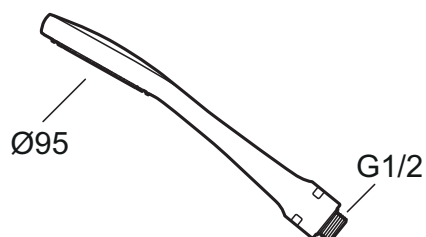

Mora Cera S5 håndbruser

mora[®] ARMATUR

- Antikalksystem "Easy-Clean"
- Tilslutning med luftindblanding.

Mora Eco

EasyClean

Udførelse	MA nr	VVS nr	
Krom, max 10 l/min.	13 03 70	738647004	B
Krom, max 6 l/min.	13 03 72	738647034	