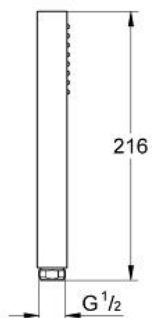

EUPHORIA CUBE STICK

Håndbruser 1 spray

MODEL # 27698000

Pure Freude
an Wasser

GROHE

Product Description:
EUPHORIA CUBE STICK
Håndbruser 1 spray

Standard Specification:
normal spray
GROHE DreamSpray perfekt spraymønster
GROHE StarLight krom finish
SpeedClean antikalksystem
Indvendig vandføring for længere levetid
universelt monteringsystem, passer
alle standard bruseslanger
velegnet til gennemstrømsvarmer