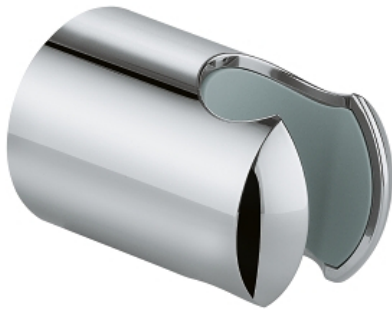

RELEXA  
Håndbruserholder til væg  
MODEL # 28605000

Pure Freude  
an Wasser

GROHE

**Product Description:**

**RELEXA**  
Håndbruserholder til væg

**Standard Specification:**

ikke indstillelig  
**GROHE StarLight** krombelægning

**Color:**

□ 28605000 Krom