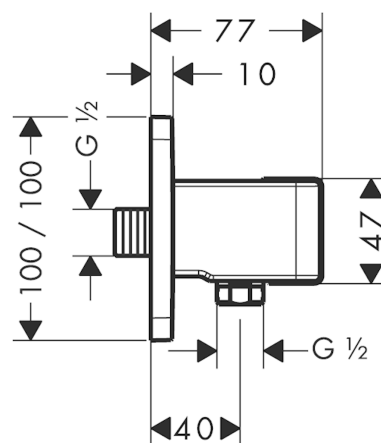

Axor Urquiola
Porter Bruserholder
 Overflader : krom Art.Nr.: 11626000

Beskrivelse

Kendetegn

- med kontraventil
- til slanger med konisk omløber
- integreret slangeudtag
- ACS 15 ACC NY 037, valide jusqu'au 10.02.2020
- ACS 10 ACC NY 027, valide jusqu'au 20.01.2015
- WRAS 1309313

Valgfrit tilbehør

- Isiflex'B bruserslange 1,25 m (#28272XXX)

Certifikater

Produktbillede

Måltegning

**Axor Urquiola
Porter Bruserholder**

Overflader : krom Art.Nr.: 11626000

Sprængskitse

Konstruktionsår: >04/09

Axor Urquiola
Porter Bruserholder
Overflader : krom Art.Nr.: 11626000

Reservedelsliste

Konstruktionsår: >04/09

Pos.	Beskrivelse	Art.Nr.	PC	PU
1	Håndbruserholder	95187000	-	1
2	Tapskrue M4x8	97669000	-	1
3	O-ring 14x2	98129000	-	1
4	Kontraventil-sæt DW 15	94074000	-	1
5	Roset	95186000	-	1
6	Tilslutningsnippel G½	98933000	-	1
7	O-ring 11x2	98127000	-	1