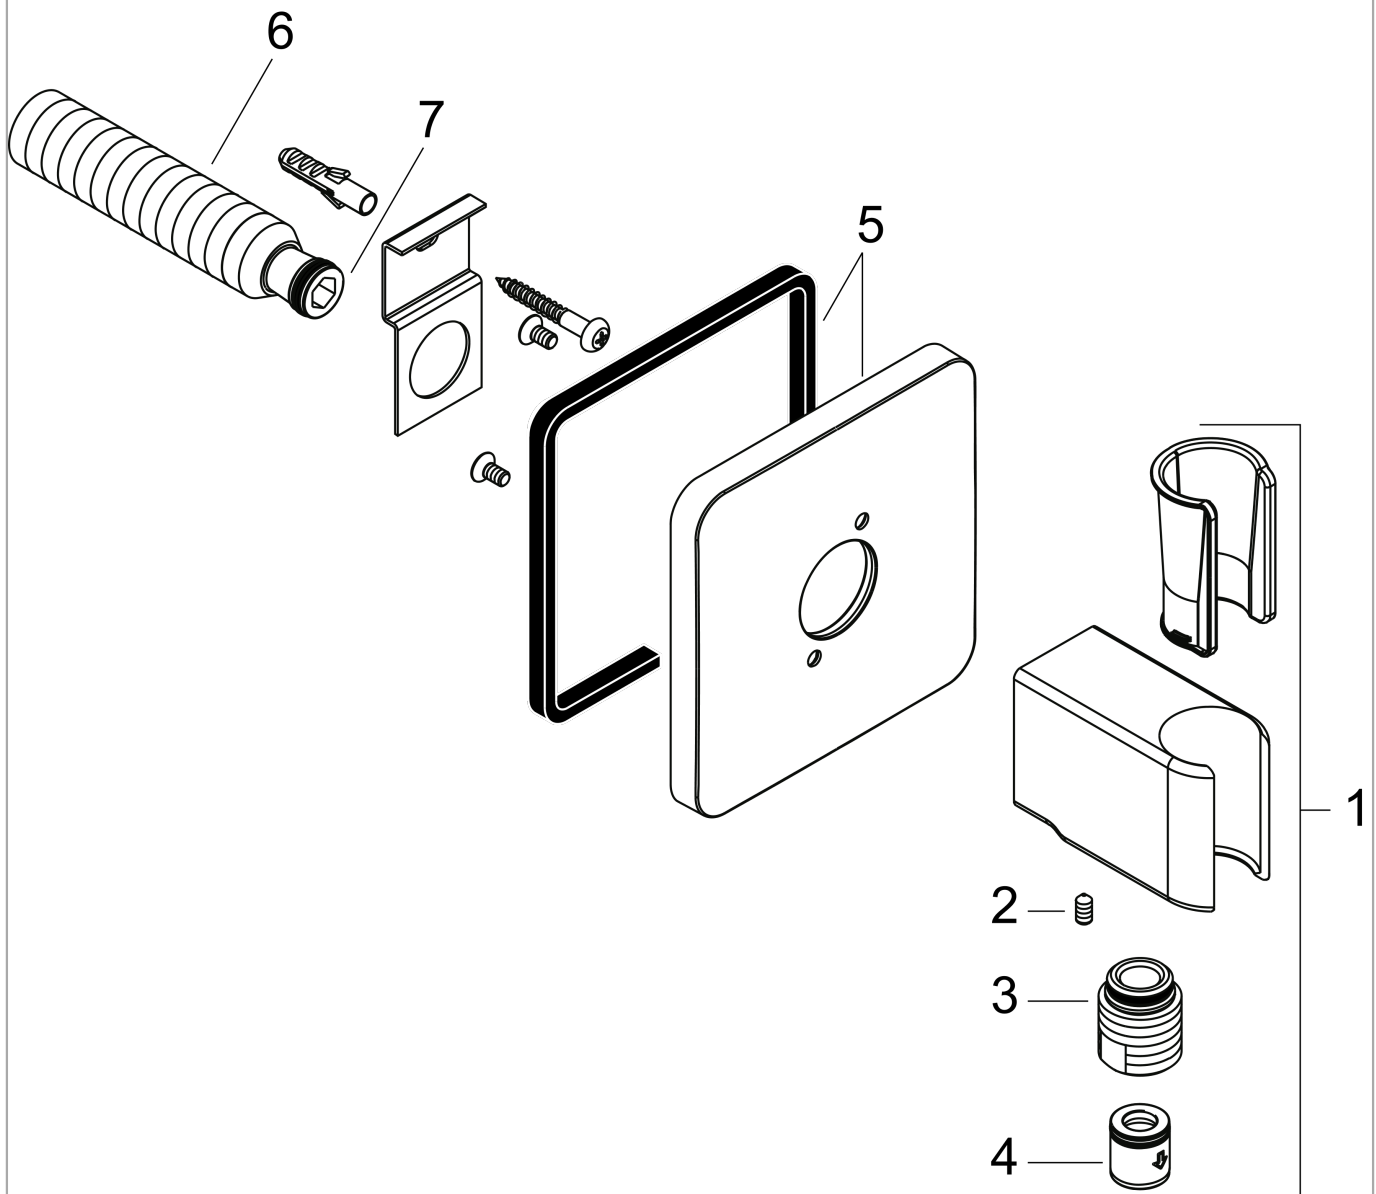

Axor Urquiola
Porter Bruserholder
 Overflader : krom Art.Nr.: 11626000

Beskrivelse

Kendetegn

- med kontraventil
- til slanger med konisk omløber
- integreret slangeudtag
- ACS 15 ACC NY 037, valide jusqu'au 10.02.2020
- ACS 10 ACC NY 027, valide jusqu'au 20.01.2015
- WRAS 1309313

Valgfrit tilbehør

- Isiflex'B bruserslange 1,25 m (#28272XXX)

Certifikater

Produktbillede

Måltegning

**Axor Urquiola
Porter Bruserholder**

Overflader : krom Art.Nr.: 11626000

Sprængskitse

Konstruktionsår: >04/09

Axor Urquiola
Porter Bruserholder
Overflader : krom Art.Nr.: 11626000

Reservedelsliste

Konstruktionsår: >04/09

Pos.	Beskrivelse	Art.Nr.	PC	PU
1	Håndbruserholder	95187000	-	1
2	Tapskrue M4x8	97669000	-	1
3	O-ring 14x2	98129000	-	1
4	Kontraventil-sæt DW 15	94074000	-	1
5	Roset	95186000	-	1
6	Tilslutningsnippel G½	98933000	-	1
7	O-ring 11x2	98127000	-	1