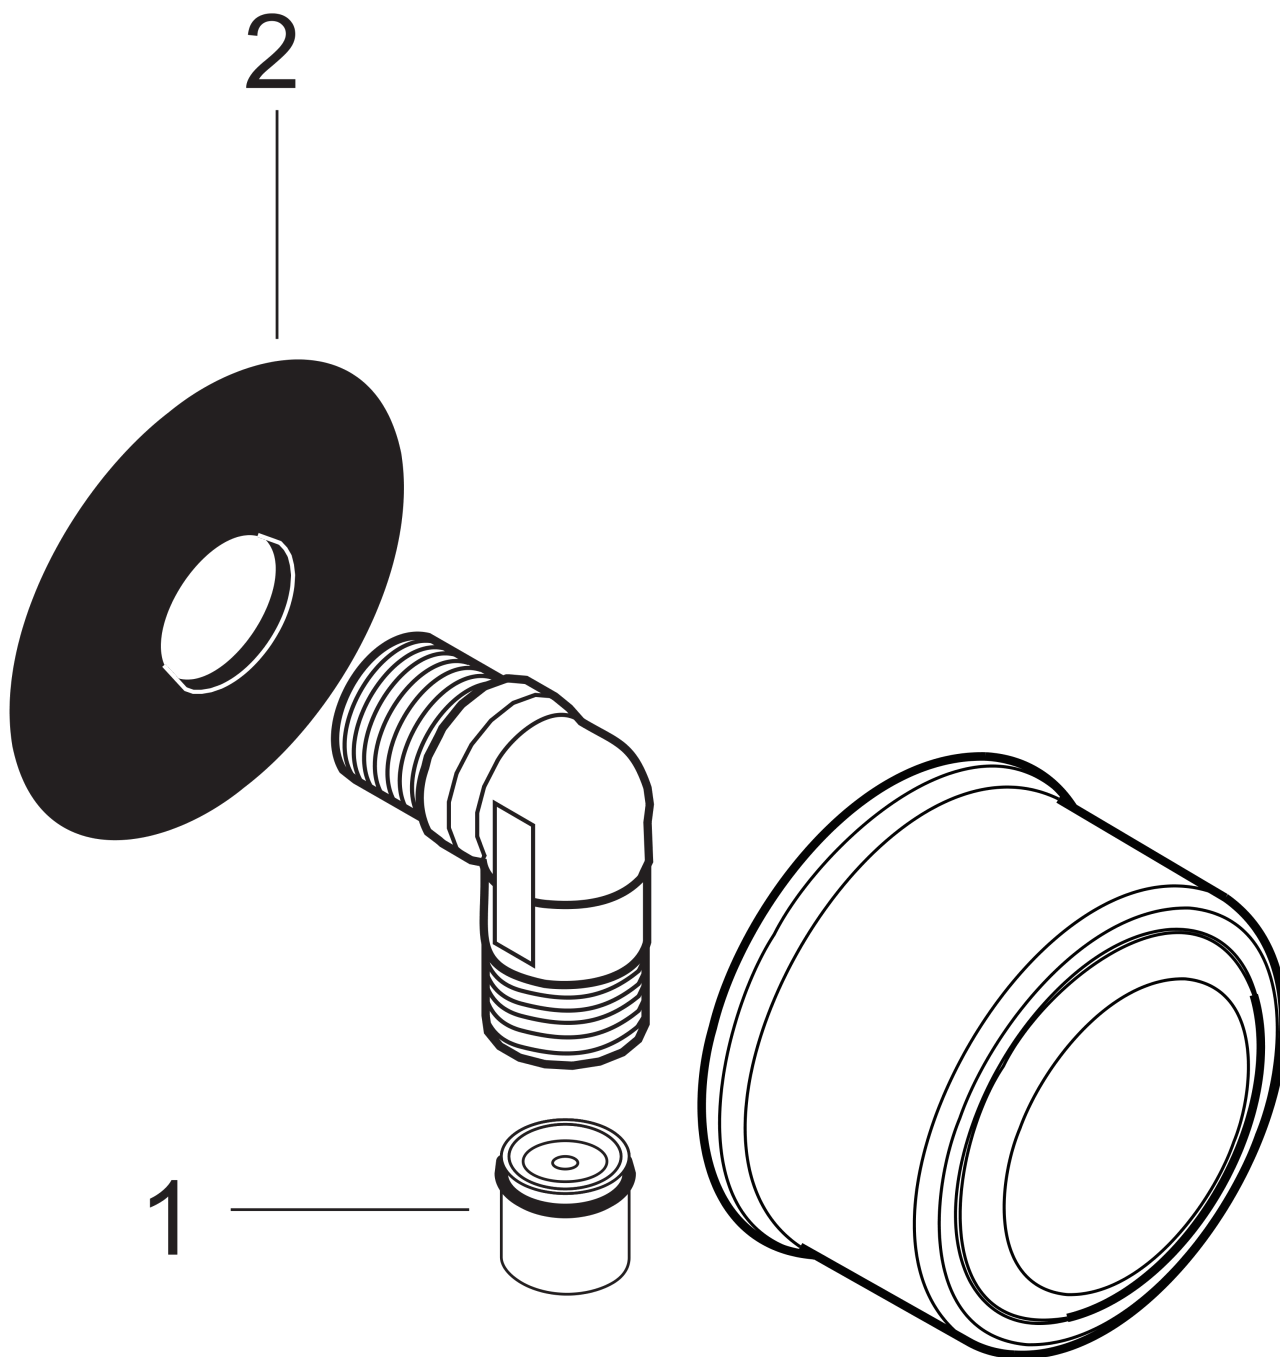

Axor Montreux
Slangeudtag 1/2"

Overflader : krom

Art.Nr.: 16884000

Sprængskitse

Konstruktionsår: >04/06

Axor Montreux
Slangeudtag 1/2"

Overflader : **krom**   Art.Nr.: **16884000**

Reservedelsliste

Konstruktionsår: **>04/06**

Pos.	Beskrivelse	Art.Nr.	PC	PU
1	Kontraventil-sæt DW 15	94074000	-	1
2	Holdeelement	98557000	-	1