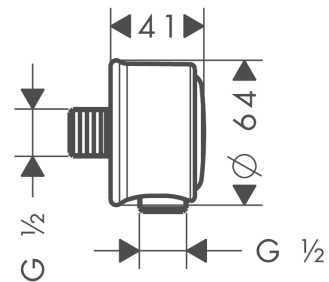

#### Kendetegn

- metal tilslutningsvinkel
- med kontraventil
- ACS 15 ACC NY 398, valide jusqu'au 17.12.2020
- WRAS 1212302

### Måltegning

**Axor Montreux**  
**Slangeudtag 1/2"**

Overflader : krom

Art.Nr.: 16884000

## Sprængskitse

Konstruktionsår: >04/06

**Axor Montreux**  
**Slangeudtag 1/2"**Overflader : **krom**    Art.Nr.: **16884000****Reservedelsliste**Konstruktionsår: **>04/06**

<b>Pos.</b>	<b>Beskrivelse</b>	<b>Art.Nr.</b>	<b>PC</b>	<b>PU</b>
1	Kontraventil-sæt DW 15	94074000	-	1
2	Holdeelement	98557000	-	1