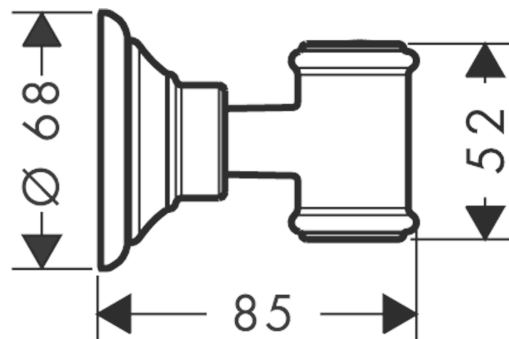

#### Kendetegn

- fast holdeposition
- til slanger med konisk omløber
- metal

### Måltegning

**Axor Montreux****Bruserholder**Overflader : **krom** Art.Nr.: **16325000****Reservedelsliste**

Konstruktionsår: &gt;04/06

<b>Pos.</b>	<b>Beskrivelse</b>	<b>Art.Nr.</b>	<b>PC</b>	<b>PU</b>
1	Befæstelsesdele	96179000	-	1
2	Holdeelement	96341000	-	1
3	Stift	97546000	-	1
4	Cylinderskrue M4x10	97661000	-	1