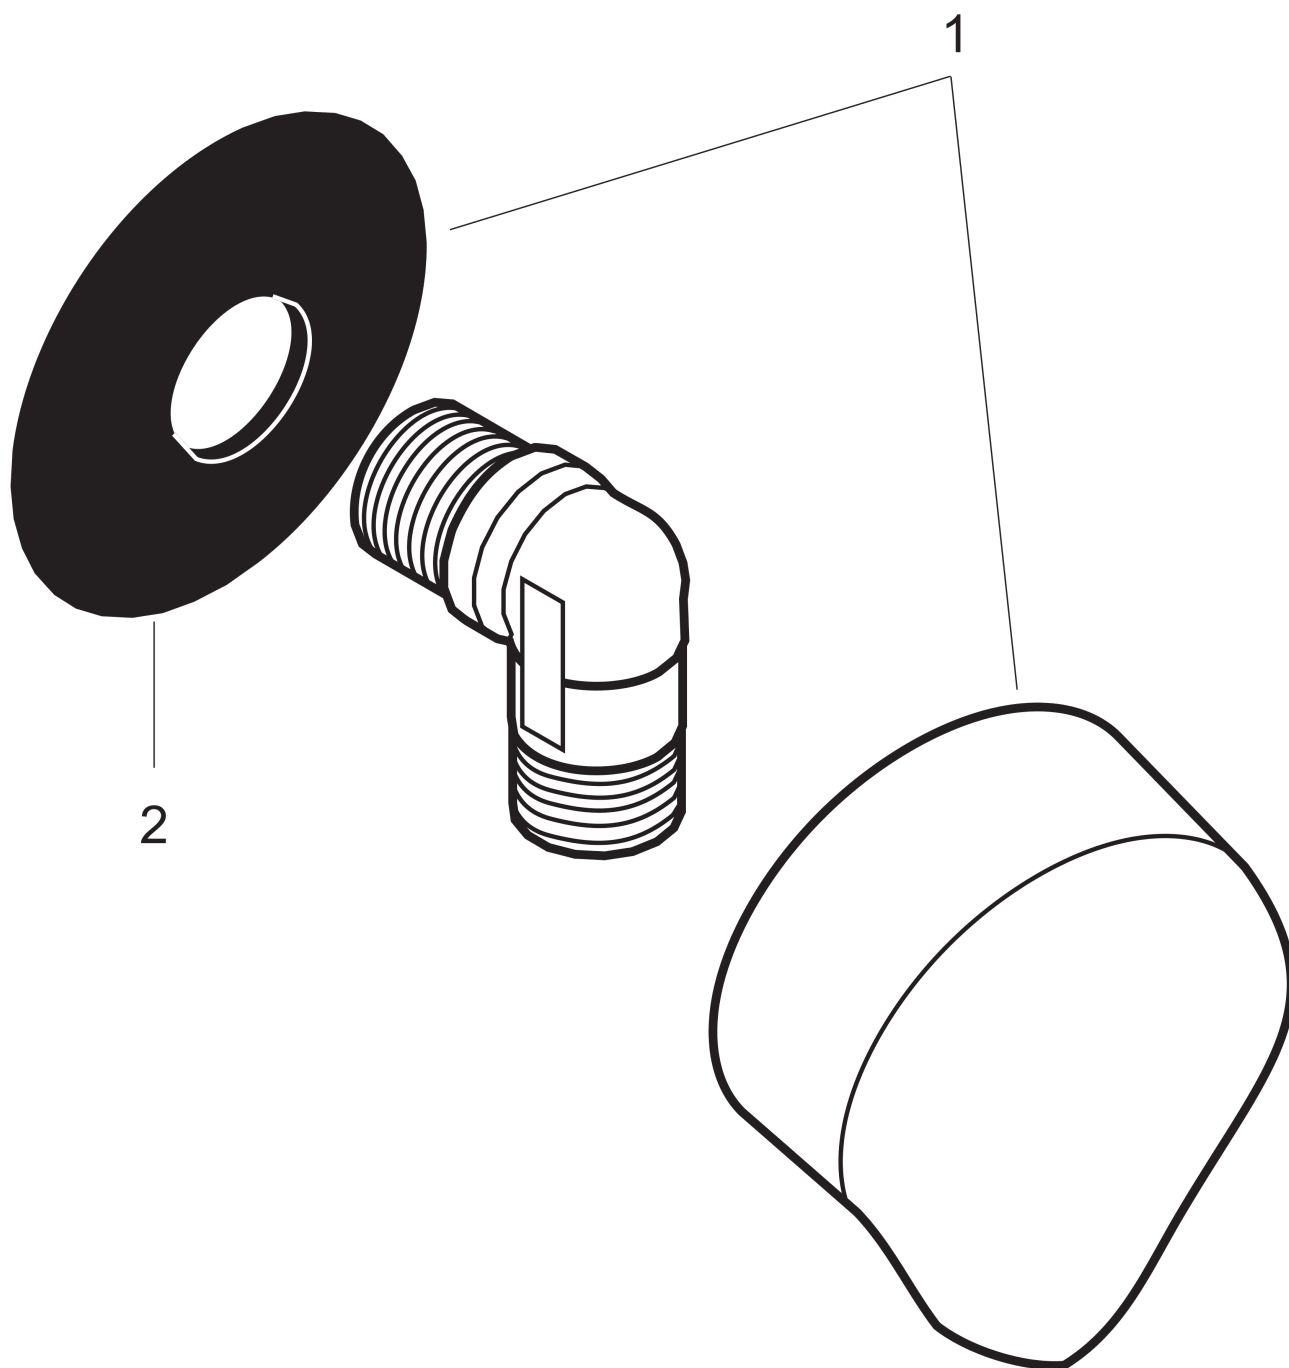

FIX-FIT E slangeudtag 1/2"

Overflader : krom Art.Nr.: 27454000

Beskrivelse

Kendetegn

- metal tilslutningsvinkel
- uden kontraventil
- WRAS 1212302

Certifikater

Produktbillede

Måltegning

FIX-FIT E slangeudtag 1/2"
Overflader : krom Art.Nr.: 27454000

Sprængskitse

Konstruktionsår: >12/87

FIX-FIT E slangeudtag 1/2"

Overflader : krom Art.Nr.: 27454000

**Reservedelsliste**

Konstruktionsår: >12/87

Pos.	Beskrivelse	Art.Nr.	PC	PU
1	Afdækning	97454000	-	1
2	Holdeelement	98557000	-	1