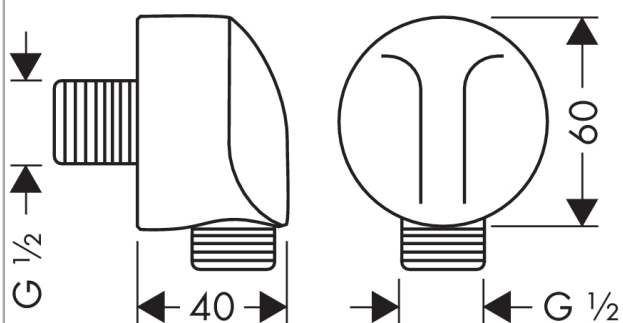

FIX-FIT E slangeudtag 1/2"

Overflader : krom Art.Nr.: 27454000

Beskrivelse

Kendetegn

- metal tilslutningsvinkel
- uden kontraventil
- WRAS 1212302

Certifikater

Produktbillede

Måltegning

FIX-FIT E slangeudtag 1/2"
Overflader : krom Art.Nr.: 27454000

Sprængskitse

Konstruktionsår: >12/87

FIX-FIT E slangeudtag 1/2"

Overflader : krom Art.Nr.: 27454000

**Reservedelsliste**

Konstruktionsår: >12/87

Pos.	Beskrivelse	Art.Nr.	PC	PU
1	Afdækning	97454000	-	1
2	Holdeelement	98557000	-	1