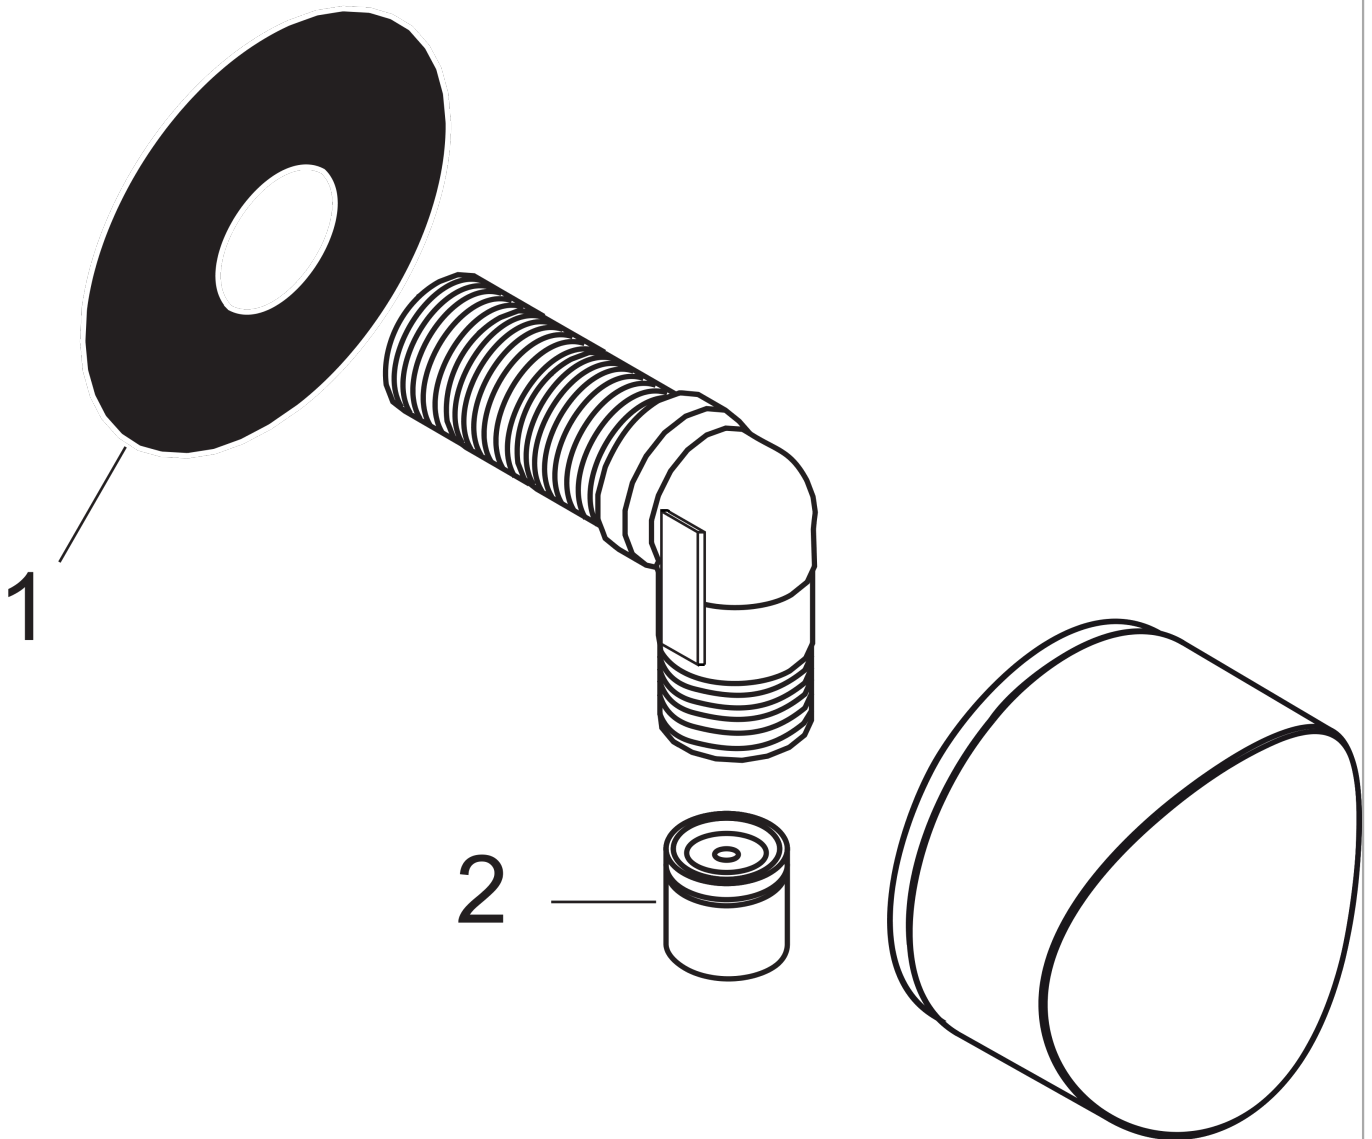

**FixFit****Slangeudtag S med kontraventil og tilslutningsvinkel i kunststof**

Overflader : krom Art.Nr.: 26453000

**Beskrivelse****Kendetegn**

- tilslutningsvinkel i kunststof
- med kontraventil
- ACS 15 ACC NY 398, valide jusqu'au 17.12.2020
- Kiwa UK 1809701

**Produktbillede****Måltegning**

**FixFit****Slangeudtag S med kontraventil og tilslutningsvinkel i kunststof**

Overflader : krom Art.Nr.: 26453000

**Sprængskitse**

Konstruktionsår: &gt;08/14

**FixFit****Slangeudtag S med kontraventil og tilslutningsvinkel i kunststof**

Overflader : krom Art.Nr.: 26453000

**Reservedelsliste**

Konstruktionsår: &gt;08/14

Pos.	Beskrivelse	Art.Nr.	PC	PU
1	Holdeelement	98557000	2	1
2	Kontraventil-sæt DW 15	94074000	5	1