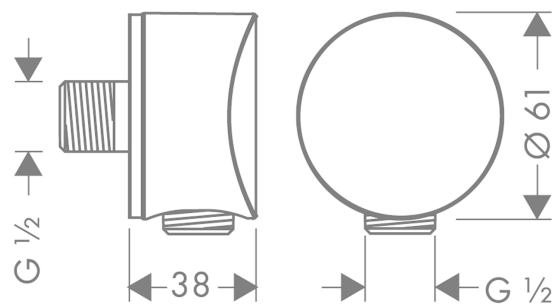

**FixFit****Slangeudtag S med kontraventil og tilslutningsvinkel i kunststof**

Overflader : krom Art.Nr.: 26453000

**Beskrivelse****Kendetegn**

- tilslutningsvinkel i kunststof
- med kontraventil
- ACS 15 ACC NY 398, valide jusqu'au 17.12.2020
- Kiwa UK 1809701

**Produktbillede****Måltegning**

**FixFit****Slangeudtag S med kontraventil og tilslutningsvinkel i kunststof**

Overflader : krom Art.Nr.: 26453000

**Sprængskitse**

Konstruktionsår: &gt;08/14

**FixFit****Slangeudtag S med kontraventil og tilslutningsvinkel i kunststof**

Overflader : krom Art.Nr.: 26453000

**Reservedelsliste**

Konstruktionsår: &gt;08/14

Pos.	Beskrivelse	Art.Nr.	PC	PU
1	Holdeelement	98557000	2	1
2	Kontraventil-sæt DW 15	94074000	5	1