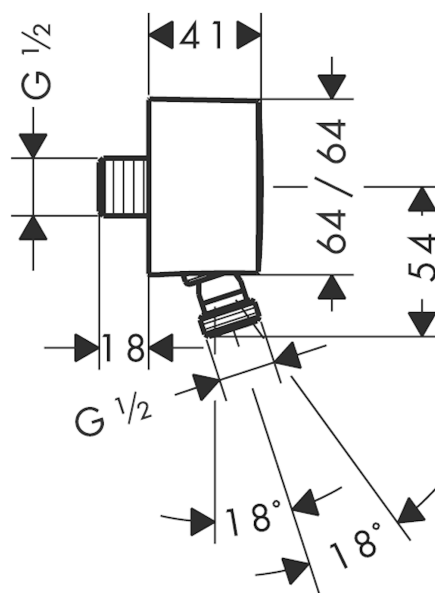

FixFit slangeudtag

Overflader : krom Art.Nr.: 27414000

Beskrivelse

Kendetegn

- bruserslangetilslutning med kugleled
- med kontraventil
- ACS 15 ACC NY 398, valide jusqu'au 17.12.2020
- WRAS 1302011

Certifikater

Produktbillede

Måltegning

FixFit slangeudtag

Overflader : krom Art.Nr.: 27414000

Sprængskitse

Konstruktionsår: >03/09

FixFit slangeudtagOverflader : **krom** Art.Nr.: **27414000****Reservedelsliste**

Konstruktionsår: >03/09

Pos.	Beskrivelse	Art.Nr.	PC	PU
1	Kontraventil	95699000	-	1