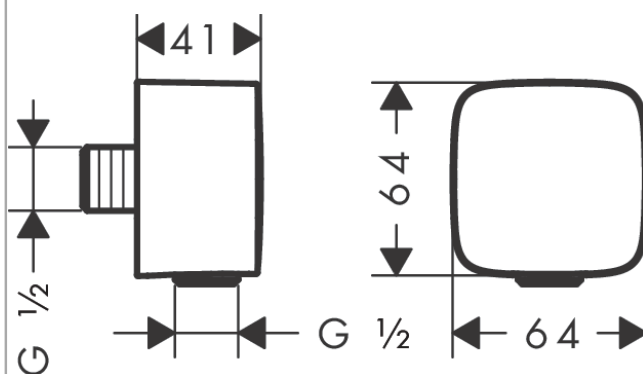

FixFit

Slangeudtag med kontraventil

Overflader : krom Art.Nr.: 26457000

Beskrivelse

Kendetegn

- tilslutningsvinkel i kunststof
- med kontraventil
- ACS 15 ACC NY 398, valide jusqu'au 17.12.2020
- Kiwa UK 1809701

Produktbillede

Måltegning

FixFit

Slangeudtag med kontraventil

Overflader : krom Art.Nr.: 26457000

Sprængskitse

Konstruktionsår: >08/14

FixFit**Slangeudtag med kontraventil**Overflader : **krom** Art.Nr.: **26457000****Reservedelsliste**

Konstruktionsår: >08/14

Pos.	Beskrivelse	Art.Nr.	PC	PU
1	Kontraventil-sæt DW 15	94074000	5	1