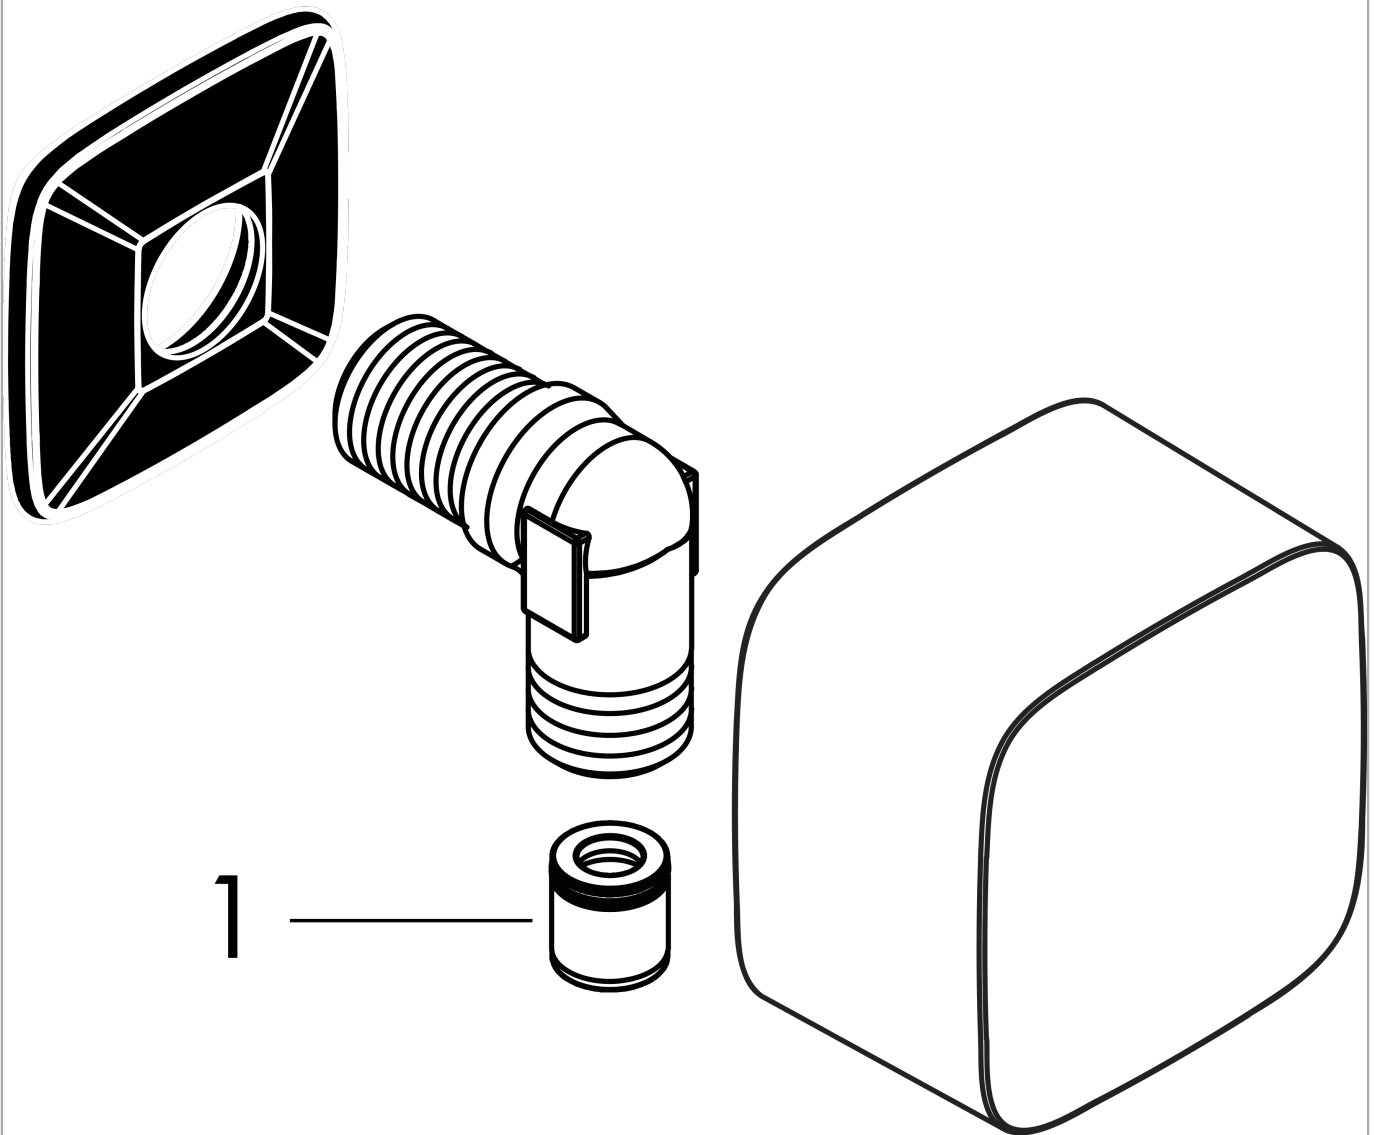

FixFit

Slangeudtag med kontraventil

Overflader : krom Art.Nr.: 26457000

Beskrivelse

Kendetegn

- tilslutningsvinkel i kunststof
- med kontraventil
- ACS 15 ACC NY 398, valide jusqu'au 17.12.2020
- Kiwa UK 1809701

Produktbillede

Måltegning

FixFit

Slangeudtag med kontraventil

Overflader : krom Art.Nr.: 26457000

Sprængskitse

Konstruktionsår: >08/14

FixFit**Slangeudtag med kontraventil**Overflader : **krom** Art.Nr.: **26457000****Reservedelsliste**