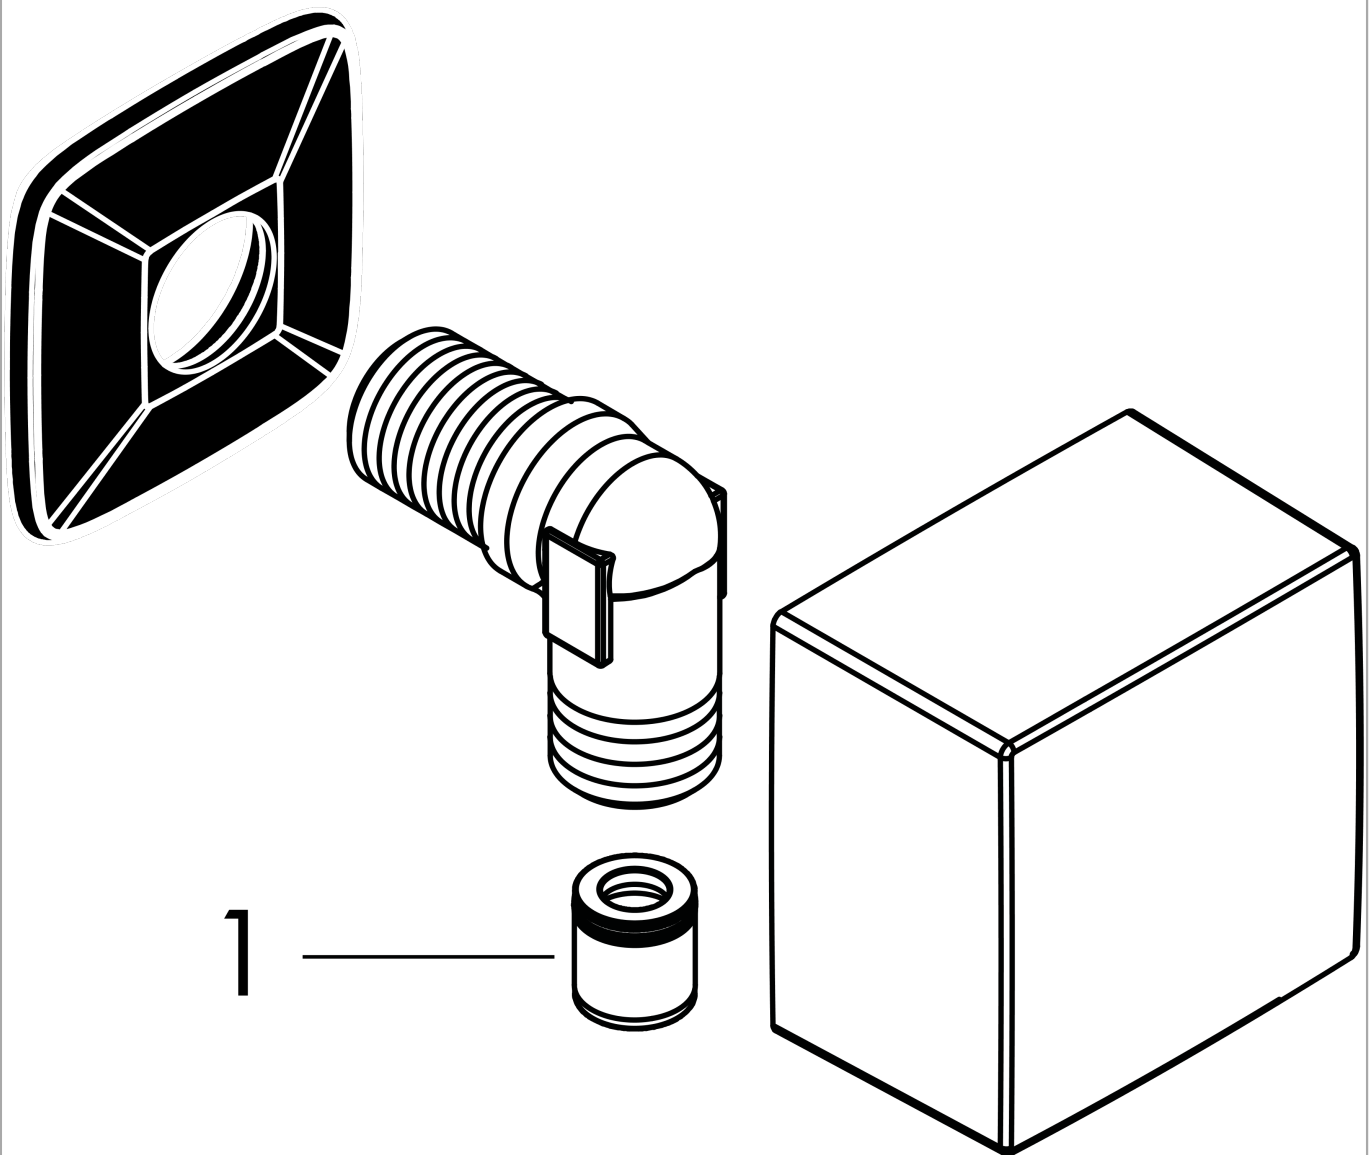

FixFit

Slangeudtag Square med kontraventil

Overflader : krom Art.Nr.: 26455000

Beskrivelse

Kendetegn

- tilslutningsvinkel i kunststof
- med kontraventil
- ACS 15 ACC NY 398, valide jusqu'au 17.12.2020
- Kiwa UK 1809701

Produktbillede

Måltegning

FixFit
Slangeudtag Square med kontraventil
Overflader : krom Art.Nr.: 26455000

Sprængskitse

Konstruktionsår: >08/14

FixFit**Slangeudtag Square med kontraventil**

Overflader : krom Art.Nr.: 26455000