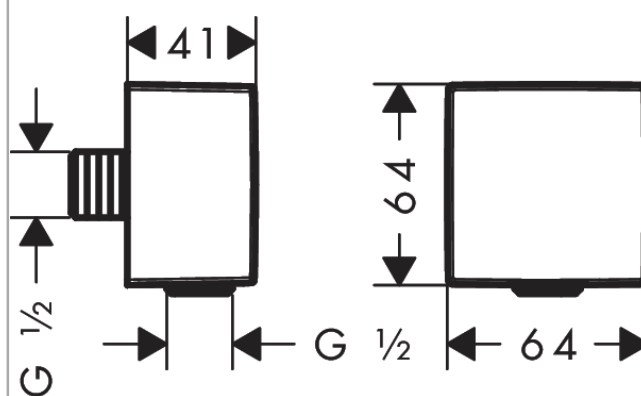

FixFit

Slangeudtag Square med kontraventil

Overflader : krom Art.Nr.: 26455000

Beskrivelse

Kendetegn

- tilslutningsvinkel i kunststof
- med kontraventil
- ACS 15 ACC NY 398, valide jusqu'au 17.12.2020
- Kiwa UK 1809701

Produktbillede

Måltegning

FixFit
Slangeudtag Square med kontraventil
Overflader : krom Art.Nr.: 26455000

Sprængskitse

Konstruktionsår: >08/14

FixFit**Slangeudtag Square med kontraventil**

Overflader : krom Art.Nr.: 26455000

**Reservedelsliste**

Konstruktionsår: >08/14

Pos.	Beskrivelse	Art.Nr.	PC	PU
1	Holdeelement	98557000	2	1
2	Kontraventil-sæt DW 15	94074000	5	1