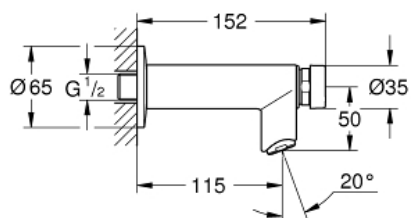

EUROECO COSMOPOLITAN T

Selvlukkende vægventil, DN 15

MODEL # 36266000

Pure Freude
an Wasser

GROHE

Product Description:

EUROECO COSMOPOLITAN T
Selvlukkende vægventil, DN 15

Standard Specification:

vægmonteret

for koldt eller forblandet vand

blå/rød markering

GROHE StarLight krombelægning

GROHE EcoJoy-teknologi reducerer vandforbruget

og giver en perfekt gennemstrømning

gennemstrømningsbegrænser 5,7 l/min

3 justerbare gennemstrømningsmuligheder gange:

kort - mellem - lang (fabriksindstilling: kort)

ca. 7, 15, 30 sek (trykafhængig)

rosette

min. tryk 1,0 bar

Color:

□ 36266000 Krom