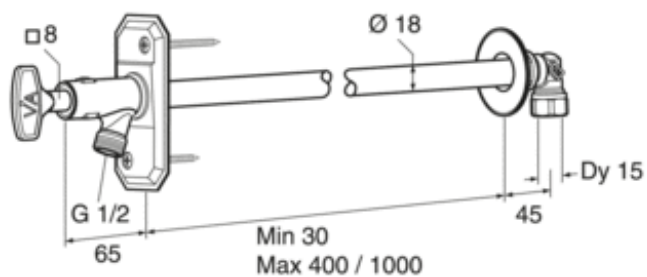

PRODUKTEGENSKABER

UDENDØRSHANE MED NØGLE

Selvtømmende (i kasse), 30-400 mm

- Nem at montere og servicere
- Frostsikker, selv med tilsluttet slange
- Rørets længde kan afkortes

VVS-NR.: 743440914

ARTIKELNUMMER: FG0105060

EAN-NUMMER 7393792213141

[FIND FORHANDLERE](#)

SYMBOLBESKRIVELSE

- Produkterne opfylder de svenske brancheregler om sikker vandinstallation.

MÅLSKITSE

FIND FORHANDLERE

A MEMBER OF THE
VILLEROY & BOCH GROUP

Villeroy & Boch Danmark A/S
Hvidsværmervej 165G
2610 Rødovre
gustavsberg.dk
KUNDESERVICE@GUSTAVSBERG.COM